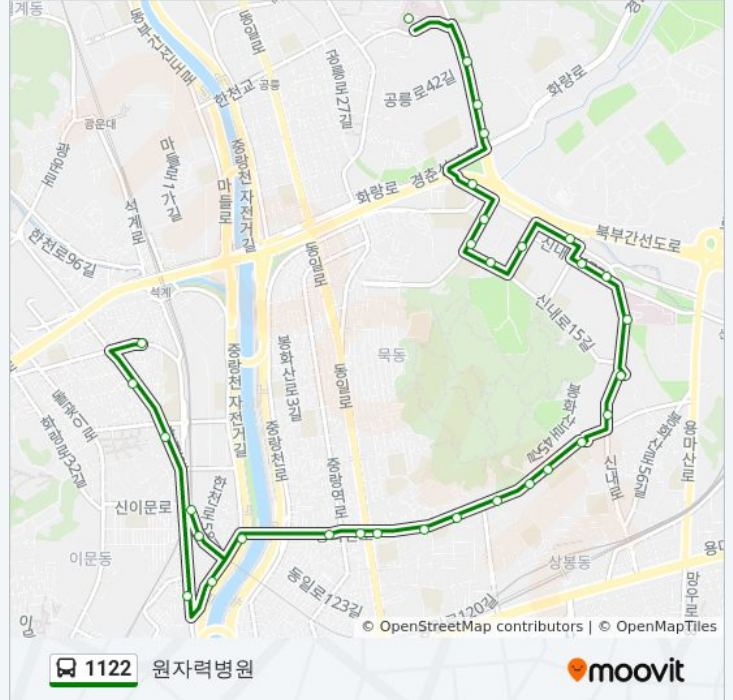

방향: 원자력병원

정류장 32개
[노선 일정 보기](#)

- 상진운수종점
- 석관중고등학교앞
- 석관동코오롱아파트
- 한천로쌍용아파트앞
- 이문동쌍용아파트
- 신이문역
- 쌍용아파트
- 이문동현대아파트
- 중화2동주민센터
- 지하철7호선중화역3번출구
- 지하철7호선중화역2번출구
- 중흥초등학교
- 이화연립경동제일교회앞
- 쌍용아파트신내테크노타운앞
- 엘지아파트앞
- 신현중학교
- 중랑구청
- 신내동성3차아파트

1122 버스 시간표

원자력병원 경로 시간표:

일요일	24 시간
월요일	24 시간
화요일	24 시간
수요일	24 시간
목요일	24 시간
금요일	24 시간
토요일	24 시간

1122 버스 정보

방향: 원자력병원
 정거장: 32
 이동 시간: 23 분
 노선 요약:

신내동성1.2차아파트

신내9단지아파트.서울의료원

중랑소방서

신내7단지아파트홈플러스

봉화산역2번출구

신내우체국

구립도서관체육관

원묵초등학교

태릉고등학교입구

지하철6호선화랑대역

예수사랑교회

화랑타운아파트

우방아파트

원자력병원

1122 버스 시간표와 경로 지도는 moovitapp.com 에서 오프라인 PDF로 사용할 수 있습니다. [무빗 앱](#) url을 사용하여 실시간 버스 시간, 기차 일정 또는 지하철 일정과 서울시 내의 모든 대중 교통의 단계별 방향안내를 받을 수 있습니다.

[무빗에 대해](#) · [MaaS 솔루션](#) · [지원 국가](#) · [무빗커뮤니티](#)