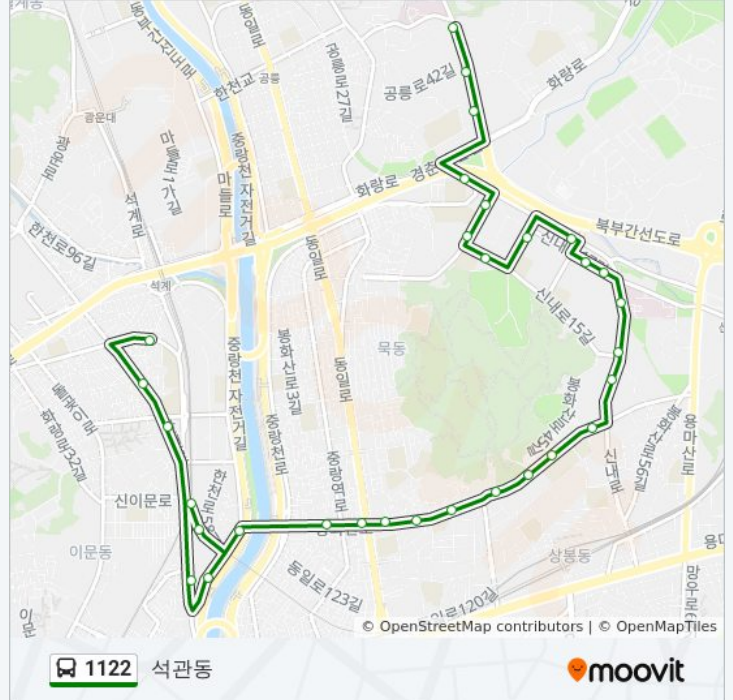

신현중학교

엘지아파트앞

쌍용아파트신내테크노타운앞

이화연립경동제일교회앞

중흥초등학교

지하철7호선중화역2번출구

지하철7호선중화역3번출구

1122 버스 시간표

석관동 경로 시간표:

일요일	24 시간
월요일	24 시간
화요일	24 시간
수요일	24 시간
목요일	24 시간
금요일	24 시간
토요일	24 시간

1122 버스 정보

방향: 석관동

정거장: 31

이동 시간: 21 분

노선 요약:

- 중화2동주민센터
- 이문동현대아파트앞
- 신이문역
- 쌍용아파트
- 이문동쌍용아파트
- 한천로쌍용아파트앞
- 석관동코오롱아파트
- 석관고등학교
- 상진운수종점

방향: 원자력병원

정류장 32개
[노선 일정 보기](#)

- 상진운수종점
- 석관중고등학교앞
- 석관동코오롱아파트
- 한천로쌍용아파트앞
- 이문동쌍용아파트
- 신이문역
- 쌍용아파트
- 이문동현대아파트
- 중화2동주민센터
- 지하철7호선중화역3번출구
- 지하철7호선중화역2번출구
- 중흥초등학교
- 이화연립경동제일교회앞
- 쌍용아파트신내테크노타운앞
- 엘지아파트앞
- 신현중학교
- 중랑구청
- 신내동성3차아파트

1122 버스 시간표

원자력병원 경로 시간표:

일요일	24 시간
월요일	24 시간
화요일	24 시간
수요일	24 시간
목요일	24 시간
금요일	24 시간
토요일	24 시간

1122 버스 정보

방향: 원자력병원
 정거장: 32
 이동 시간: 23 분
 노선 요약:

신내동성1.2차아파트

신내9단지아파트.서울의료원

중랑소방서