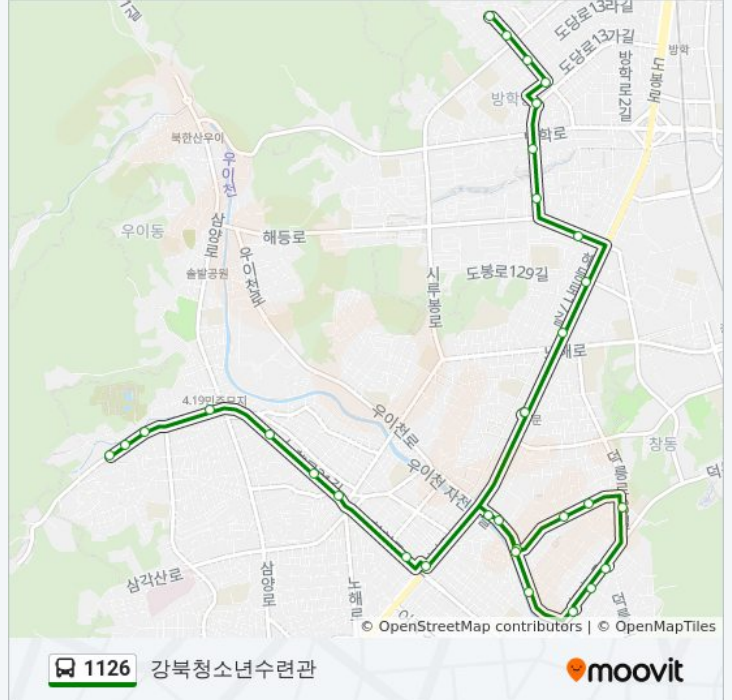

**방향: 강북청소년수련관**

정류장 31개  
[노선 일정 보기](#)

- 샘말어린이공원
- 안방학동
- 원약국
- 방학동도깨비시장
- 방학동신우빌라
- 방학동삼익세라믹
- 쌍문동청구아파트
- 도봉구보건소앞
- 구민회관
- 정의여중고앞
- 쌍문역.쌍문역골목시장
- 태영데시앙아파트
- 창2동주민센터.보건지소
- 창번2교앞
- 창동서울택주앞
- 창동.신창시장
- 외환은행창동지점
- 창동대우아파트입구
- 대우아파트104동
- 창동대우아파트
- 창2동주민센터.보건지소
- 태영데시앙아파트

**1126 버스 시간표**

강북청소년수련관 경로 시간표:

일요일	오전 4:25 - 오후 11:49
월요일	오전 4:25 - 오후 11:49
화요일	오전 4:25 - 오후 11:49
수요일	오전 4:25 - 오후 11:49
목요일	오전 4:25 - 오후 11:49
금요일	오전 4:25 - 오후 11:49
토요일	오전 4:25 - 오후 11:49

**1126 버스 정보**

**방향:** 강북청소년수련관  
**정거장:** 31  
**이동 시간:** 23 분  
**노선 요약:**

수유3동우체국

강북구청

광산사거리

수유2동주민센터우이시장

북부성모의원

국립4.19민주묘지입구사거리

국립4.19민주묘지

### 방향: 안방학동

정류장 33개

[노선 일정 보기](#)

강북청소년수련관

무량사입구

국립4.19민주묘지

국립4.19민주묘지입구사거리

북부성모병원