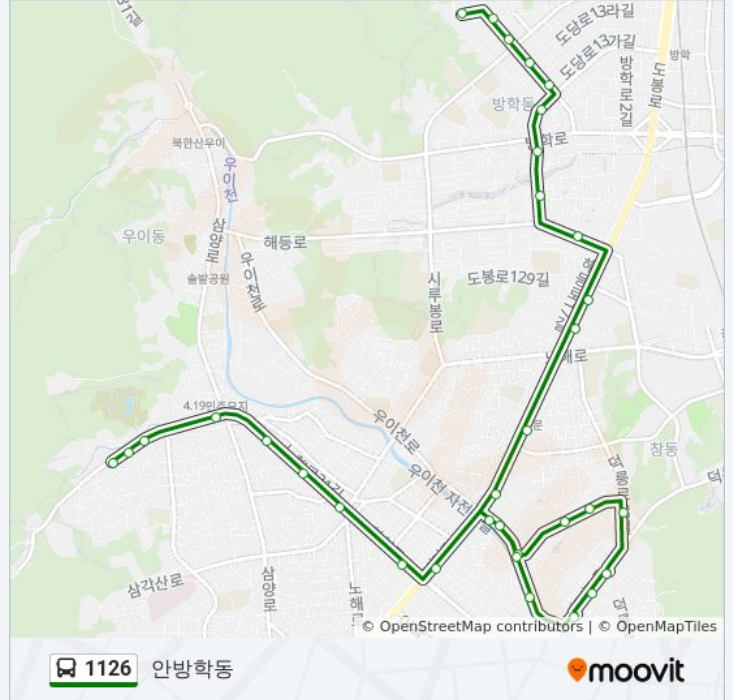

### 1126 버스 정보

방향: 안방학동

정거장: 33

이동 시간: 23 분

노선 요약:

창2동주민센터.보건지소

태영데시아파트

우이1교앞

쌍문역

정의여중고앞

구민회관

도봉구보건소앞

쌍문동청구아파트

방학동삼익세라믹

방학동신우빌라

도깨비시장

원약국

안방학동

샘말어린이공원

안방학동

1126 버스 시간표와 경로 지도는 [moovitapp.com](https://moovitapp.com) 에서 오프라인 PDF로 사용할 수 있습니다. [무빗앱](#) url을 사용하여 실시간 버스 시간, 기차 일정 또는 지하철 일정과 서울시 내의 모든 대중 교통의 단계별 방향안내를 받을 수 있습니다.

[무빗에 대해](#) · [MaaS 솔루션](#) · [지원 국가](#) · [무빗커뮤니티](#)