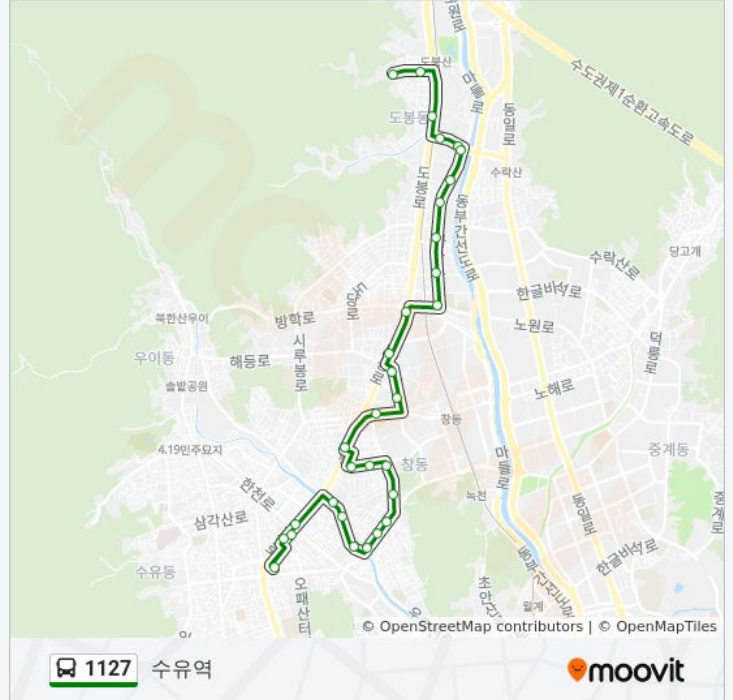

중앙약국

창동청구빌라

창동대우아파트입구

외한은행창동지점

신창.창동시장

창동서울탁주앞

금융아파트

창2동주민센터.보건지소

태영데시앙아파트

수유3동우체국

수유역.강북구청

삼성화재강북지점

수유역.노스페이스문화센터

1127 버스 시간표와 경로 지도는 moovitapp.com 에서 오프라인 PDF로 사용할 수 있습니다. [무빗 앱](#) url을 사용하여 실시간 버스 시간, 기차 일정 또는 지하철 일정과 서울시 내의 모든 대중 교통의 단계별 방향안내를 받을 수 있습니다.

[무빗에 대해](#) • [MaaS 솔루션](#) • [지원 국가](#) • [무빗 커뮤니티](#)

© 2023 무빗 - 모든 권리가 보호됨

실시간 도착 시간을 확인하세요