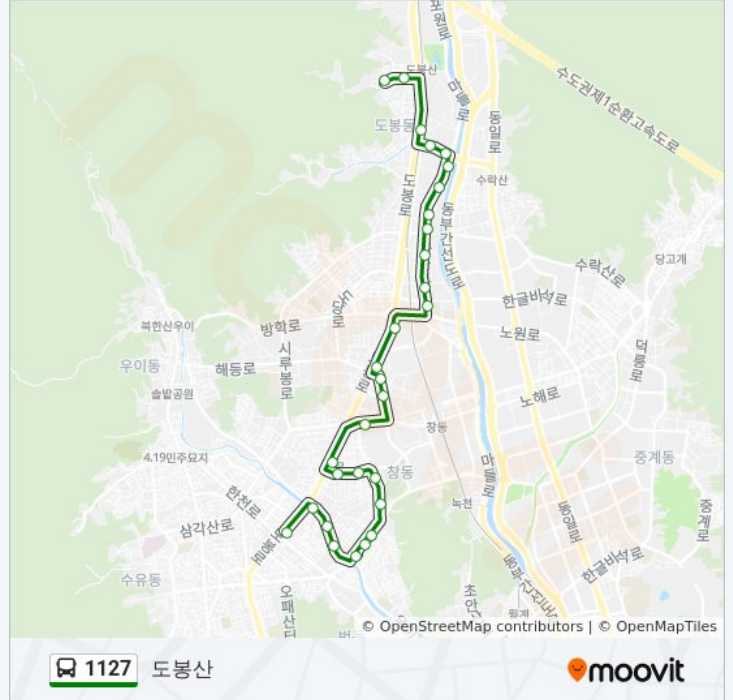

**1127 버스 시간표**

도봉산 경로 시간표:

일요일	오전 5:00 - 오후 11:00
월요일	오전 5:00 - 오후 11:00
화요일	오전 5:00 - 오후 11:00
수요일	오전 5:00 - 오후 11:00
목요일	오전 5:00 - 오후 11:00
금요일	오전 5:00 - 오후 11:00
토요일	오전 5:00 - 오후 11:00

**1127 버스 정보**

**방향:** 도봉산

**정거장:** 29

**이동 시간:** 22 분

**노선 요약:**

서울북부지방법원.검찰청.성우아파트

도봉동서광아파트

노원교

도봉역

도봉동한신아파트

도봉고등학교

도봉산입구

### 방향: 수유역

정류장 31개

[노선 일정 보기](#)

도봉산입구

도봉고등학교

도봉동한신아파트

도봉역

노원교