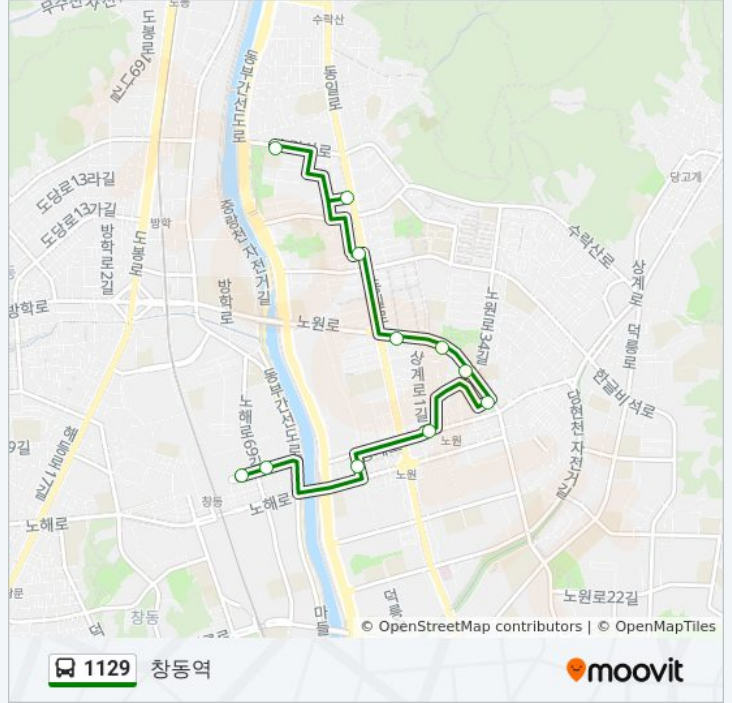

1129 버스 시간표와 경로 지도는 moovitapp.com 에서 오프라인 PDF로 사용할 수 있습니다. [무빗 앱](#) url을 사용하여 실시간 버스 시간, 기차 일정 또는 지하철 일정과 서울시 내의 모든 대중 교통의 단계별 방향안내를 받을 수 있습니다.

[무빗에 대해](#) · [MaaS 솔루션](#) · [지원 국가](#) · [무빗 커뮤니티](#)

© 2023 무빗 - 모든 권리가 보호됨

실시간 도착 시간을 확인하세요