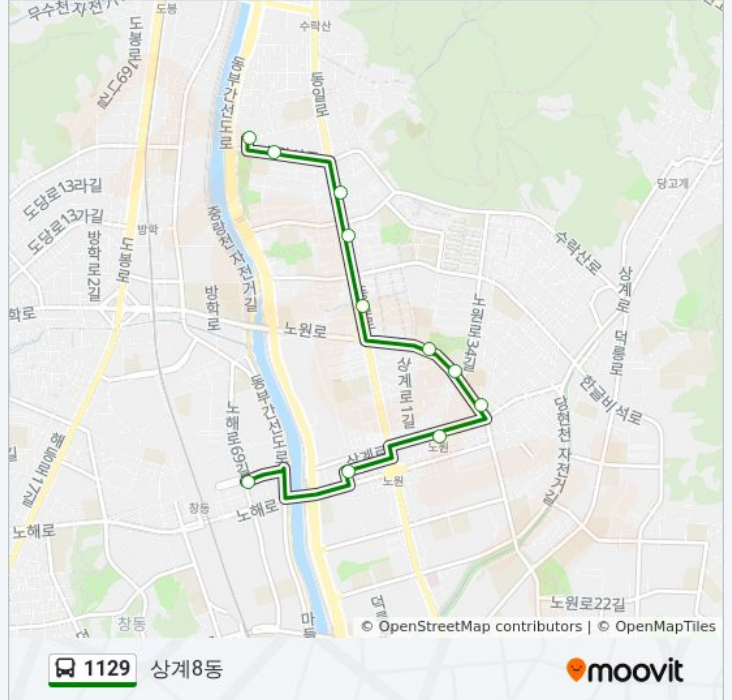

☎ 1129

상계8동

웹사이트 모드로 보기

1129 버스 노선 (상계8동)은(는) 2 경로가 있습니다. 주중운영 시간은 다음과 같습니다:

(1) 상계8동: 오전 5:00 - 오후 11:09 (2) 창동역: 오전 5:00 - 오후 11:09

내 근처의 가장 가까운 1129 버스를 찾으려면 무빗을 사용하여 다음 1129 버스 도착시간을 확인하세요.

**방향: 상계8동**

## 1129 버스 시간표

상계8동 경로 시간표:

일요일	오전 5:00 - 오후 11:09
월요일	오전 5:00 - 오후 11:09
화요일	오전 5:00 - 오후 11:09
수요일	오전 5:00 - 오후 11:09
목요일	오전 5:00 - 오후 11:09
금요일	오전 5:00 - 오후 11:09
토요일	오전 5:00 - 오후 11:09

## 1129 버스 정보

**방향:** 상계8동

**정거장:** 11

**이동 시간:** 10 분

**노선 요약:**

**방향: 창동역**

정류장 11개  
[노선 일정 보기](#)

- 상경초등학교
- 상계주공15단지
- 상계주공11단지
- 상계주공7단지
- 상계주공7단지.광림교회앞
- 온곡중학교노원정보도서관
- 상계초등학교
- 노원역9번출구
- 노원구청
- 창동농협물류센터
- 창동역동측