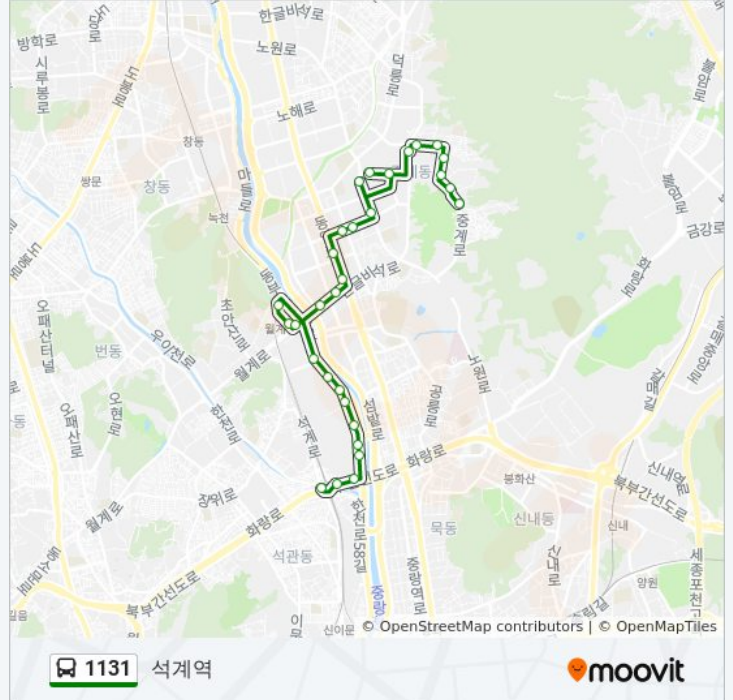

[노선 일정 보기](#)

- 중계본동종점
- 노원우체국
- 중계본동주민센터
- 영신여자고등학교입구
- 노원문화예술회관.불암초등학교
- 기업은행중계동지점
- 은행사거리
- 중계주공10단지
- 노원구민체육센터
- 중계시영3단지상가
- 중계시영4단지
- 용동초등학교
- 2001아울렛중계점
- 노원구민회관
- 하계역
- 하계우성아파트
- 하계극동아파트
- 월계헬스케어센터
- 월계사슴아파트2단지
- 월계역
- 녹천초등학교월계이마트
- 월계삼호4차아파트

1131 버스 시간표

석계역 경로 시간표:

일요일	오전 5:00 - 오후 11:12
월요일	오전 5:00 - 오후 11:12
화요일	오전 5:00 - 오후 11:12
수요일	오전 5:00 - 오후 11:12
목요일	오전 5:00 - 오후 11:12
금요일	오전 5:00 - 오후 11:12
토요일	오전 5:00 - 오후 11:12

1131 버스 정보

방향: 석계역

정거장: 30

이동 시간: 19 분

노선 요약:

- 월계삼호아파트
- 월계미릉아파트
- 월계미성아파트
- 한천초등학교
- 한진한화그랑빌아파트
- 한진한화그랑빌아파트
- 석계역2번출구
- 석계역1번출구.A

방향: 중계본동

정류장 26개
[노선 일정 보기](#)

- 석계역굴다리앞
- 석계역
- 한천초등학교
- 월계미성아파트
- 월계미릉아파트
- 월계삼호아파트
- 월계삼호4차아파트
- 녹천초등학교월계이마트
- 월계역
- 월계사슴아파트3단지
- 월계헬스케어센터
- 하계시영아파트
- 하계장미아파트
- 하계역
- 서울시립북서울미술관
- 2001아울렛중계점
- 용동초등학교
- 하계현대아파트