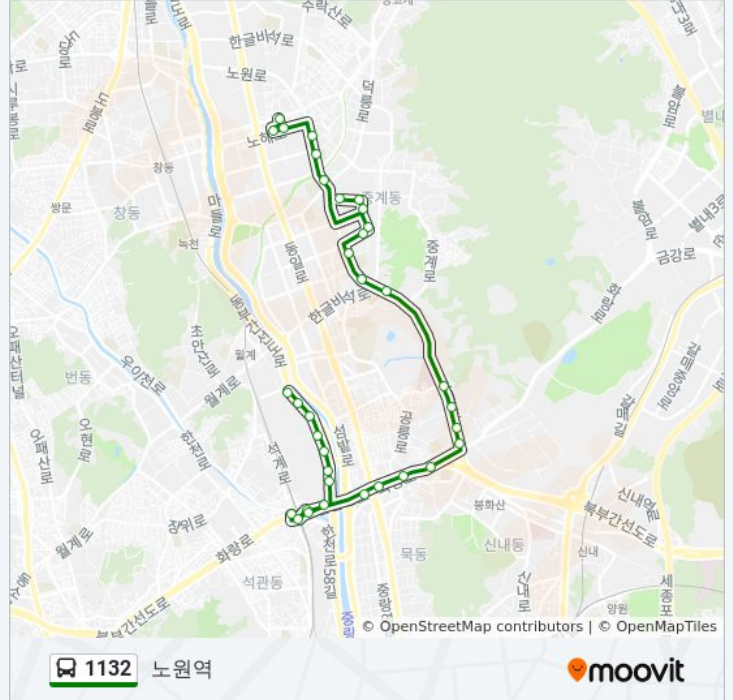

이동 시간: 24 분

노선 요약:

노원경찰서.혜성여고

동천학교

서라벌고등학교

불암중학교

중계주공10단지

노원구민체육센터

상명고등학교.성원아파트

상계중학교정문

중앙하이츠2차아파트

와우패션클럽

롯데백화점노원점

노원역1번출구

방향: 월계동

정류장 29개

[노선 일정 보기](#)

상계6.7동주민센터

상계중학교

상명고등학교

롯데마트

롯데우성아파트

불암중학교

서라벌고등학교

방향: 월계동

정거장: 29

이동 시간: 22 분

노선 요약:

태릉입구역

한진한화그랑빌아파트

석계역2번출구

석계역1번출구.A