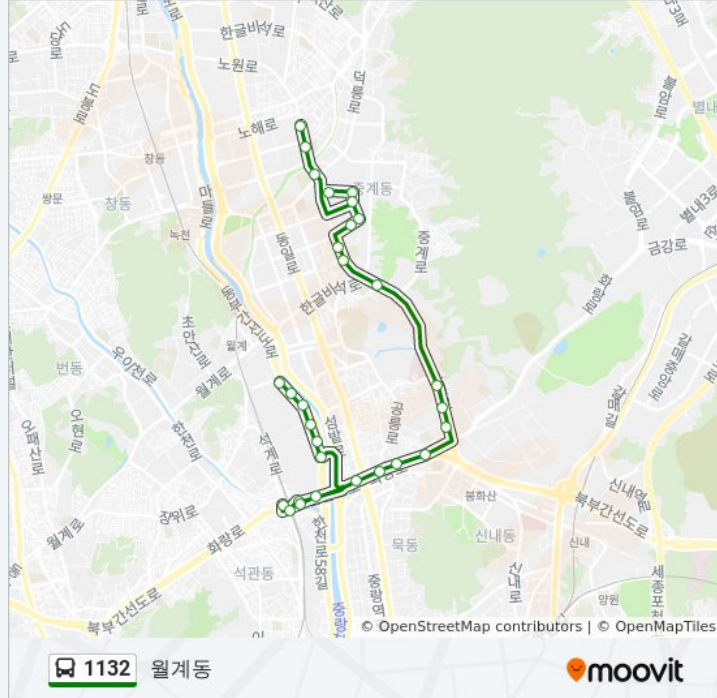

방향: 월계동

정거장: 29

이동 시간: 22 분

노선 요약:

태릉입구역

한진한화그랑빌아파트

석계역2번출구

석계역1번출구.A

석계역굴다리앞

석계역

한천초등학교

월계미성아파트

월계미릉아파트

월계삼호아파트

월계삼호4차아파트

월계동진아교통