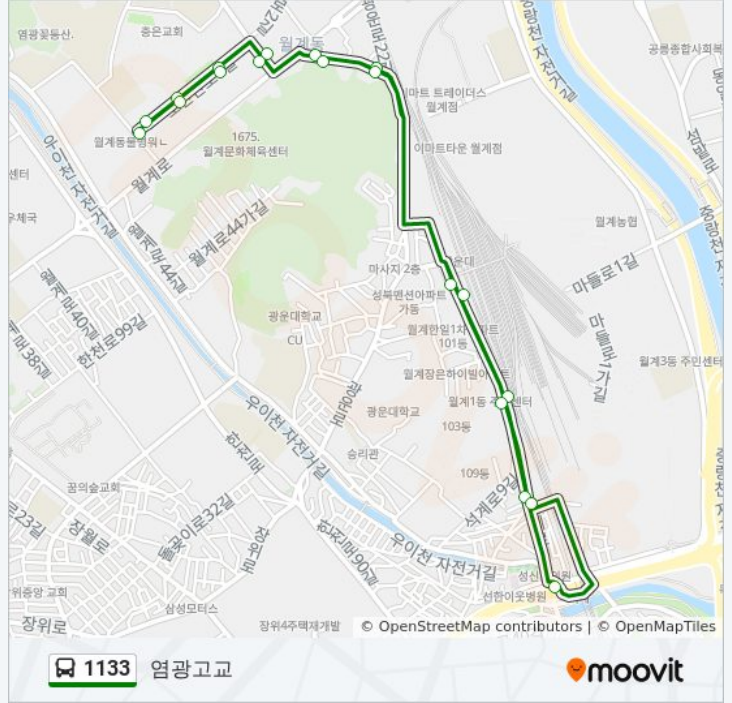

### 방향: 염광고교

정류장 19개

[노선 일정 보기](#)

월계주공1단지상가

월계종합사회복지관

월계주공1단지

인덕대학교

인덕삼거리

신도브레뉴.한전노원변전소

인덕삼거리

인덕대학교

월계주공2단지

월계종합사회복지관

### 1133 버스 시간표

염광고교 경로 시간표:

일요일	오전 5:00 - 오후 11:30
월요일	오전 5:00 - 오후 11:30
화요일	오전 5:00 - 오후 11:30
수요일	오전 5:00 - 오후 11:30
목요일	오전 5:00 - 오후 11:30
금요일	오전 5:00 - 오후 11:30
토요일	오전 5:00 - 오후 11:30

### 1133 버스 정보

방향: 염광고교

정거장: 19

이동 시간: 13 분

노선 요약:

1133 버스 시간표와 경로 지도는 moovitapp.com 에서 오프라인 PDF로 사용할 수 있습니다. [무빗 앱](#) url을 사용하여 실시간 버스 시간, 기차 일정 또는 지하철 일정과 서울시 내의 모든 대중 교통의 단계별 방향안내를 받을 수 있습니다.

[무빗에 대해](#) · [MaaS 솔루션](#) · [지원 국가](#) · [무빗 커뮤니티](#)