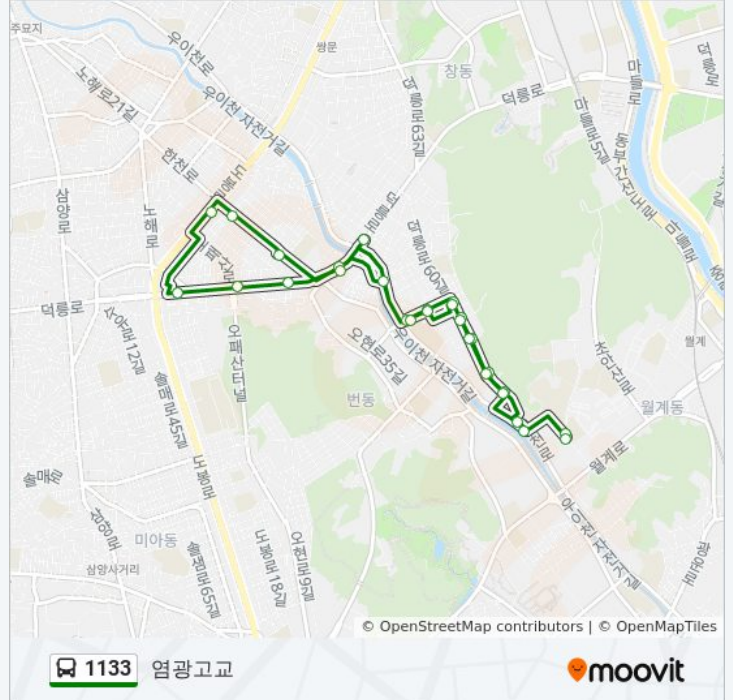

**방향:** 염광고교

**정거장:** 28

**이동 시간:** 17 분

**노선 요약:**

한승미메이드아파트

초안아파트

쌍용스윗닷홈아파트

유원극동아파트

신창중학교후문

염광고등학교

### 방향: 염광고교

정류장 19개

[노선 일정 보기](#)

월계주공1단지상가

월계종합사회복지관

월계주공1단지

인덕대학교

인덕삼거리