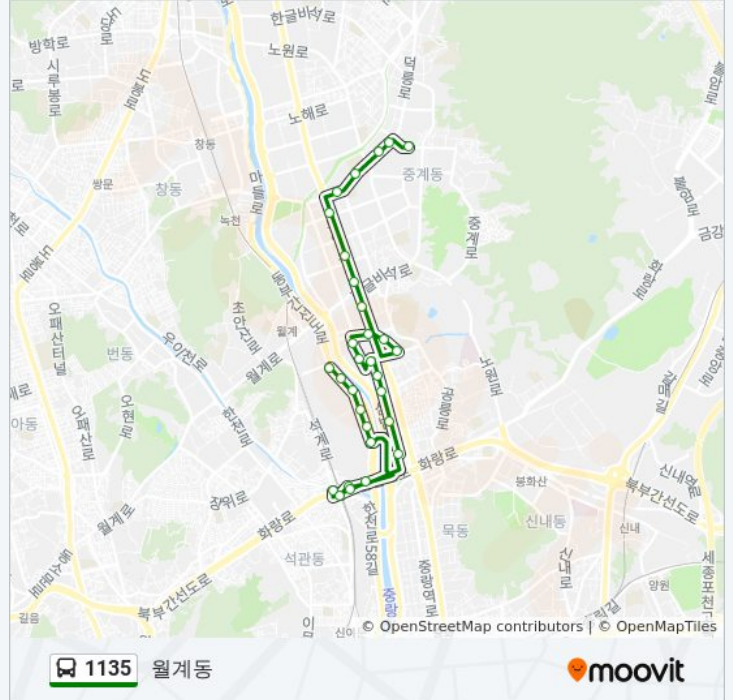

월계동 경로 시간표:

일요일	오전 4:30 - 오후 11:12
월요일	오전 4:30 - 오후 11:12
화요일	오전 4:30 - 오후 11:12
수요일	오전 4:30 - 오후 11:12
목요일	오전 4:30 - 오후 11:12
금요일	오전 4:30 - 오후 11:12
토요일	오전 4:30 - 오후 11:12

1135 버스 정보

방향: 월계동

정거장: 30

이동 시간: 22 분

노선 요약:

석계역굴다리앞
 석계역
 한천초등학교
 월계미성아파트
 월계미릉아파트
 월계삼호아파트
 월계삼호4차아파트
 월계동진아교통

방향: 은행사거리

정류장 29개
[노선 일정 보기](#)

월계동진아교통
 월계삼호4차아파트
 월계삼호아파트
 월계미릉아파트
 월계미성아파트
 한천초등학교
 한진한화그랑빌아파트
 한진한화그랑빌아파트
 석계역2번출구
 석계역1번출구.A
 석계역굴다리앞
 석계역
 공릉1동삼익아파트
 대주아파트
 공릉대아2차아파트
 공릉신도2차아파트(가상)
 공릉대동2차아파트
 노원문화원