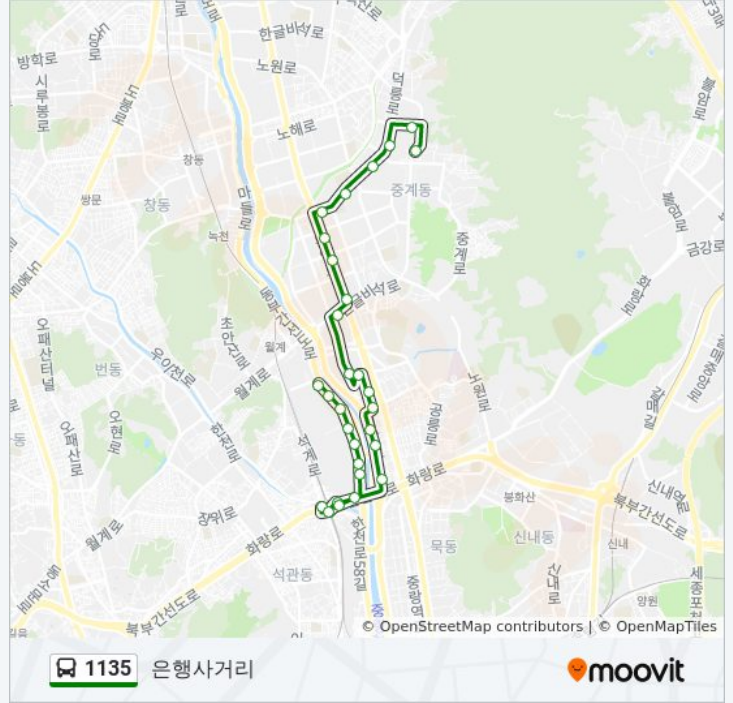

용원초등학교

하계장미아파트

하계역

서울시립북서울미술관

중계역

중계역2번출구

중계시영3단지

을지중학교

청암중.고등학교

원광초등학교

중계1동주민센터

1135 버스 시간표와 경로 지도는 moovitapp.com 에서 오프라인 PDF로 사용할 수 있습니다. [무빗앱](#) url을 사용하여 실시간 버스 시간, 기차 일정 또는 지하철 일정과 서울시 내의 모든 대중 교통의 단계별 방향안내를 받을 수 있습니다.

[무빗에 대해](#) · [MaaS 솔루션](#) · [지원 국가](#) · [무빗커뮤니티](#)

© 2023 무빗 - 모든 권리가 보호됨

실시간 도착 시간을 확인하세요