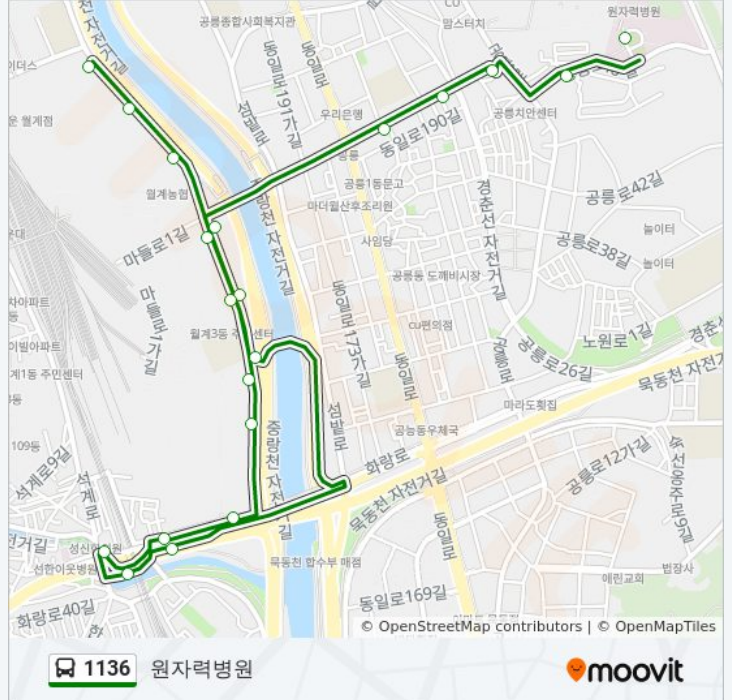

☑ 1136

원자력병원

웹사이트 모드로 보기

1136 버스 노선 (원자력병원)은(는) 2 경로가 있습니다. 주중운영 시간은 다음과 같습니다:
 (1) 원자력병원: 오전 5:00 - 오후 11:54 (2) 월계동: 오전 5:00 - 오후 11:54
 내 근처의 가장 가까운 1136 버스를 찾으려면 무빗을 사용하여 다음 1136 버스 도착시간을 확인하세요.

방향: 원자력병원

정류장 20개
[노선 일정 보기](#)

- 월계동진아교통
- 월계삼호4차아파트
- 월계삼호아파트
- 월계미릉아파트
- 월계미성아파트
- 한천초등학교
- 한진한화그랑빌아파트
- 한진한화그랑빌아파트
- 석계역2번출구
- 석계역1번출구.A
- 석계역굴다리앞
- 석계역
- 한천초등학교
- 월계미성아파트
- 월계미릉아파트
- 공릉역
- 공연초등학교
- 현대성우아파트
- 삼익아파트.한보아파트
- 원자력병원

1136 버스 시간표

원자력병원 경로 시간표:

일요일	오전 5:00 - 오후 11:54
월요일	오전 5:00 - 오후 11:54
화요일	오전 5:00 - 오후 11:54
수요일	오전 5:00 - 오후 11:54
목요일	오전 5:00 - 오후 11:54
금요일	오전 5:00 - 오후 11:54
토요일	오전 5:00 - 오후 11:54

1136 버스 정보

방향: 원자력병원
정거장: 20
이동 시간: 12 분
노선 요약:

1136 버스 시간표

월계동 경로 시간표:

일요일	오전 5:00 - 오후 11:54
월요일	오전 5:00 - 오후 11:54
화요일	오전 5:00 - 오후 11:54
수요일	오전 5:00 - 오후 11:54
목요일	오전 5:00 - 오후 11:54
금요일	오전 5:00 - 오후 11:54
토요일	오전 5:00 - 오후 11:54

1136 버스 정보

방향: 월계동
정거장: 19
이동 시간: 12 분
노선 요약: