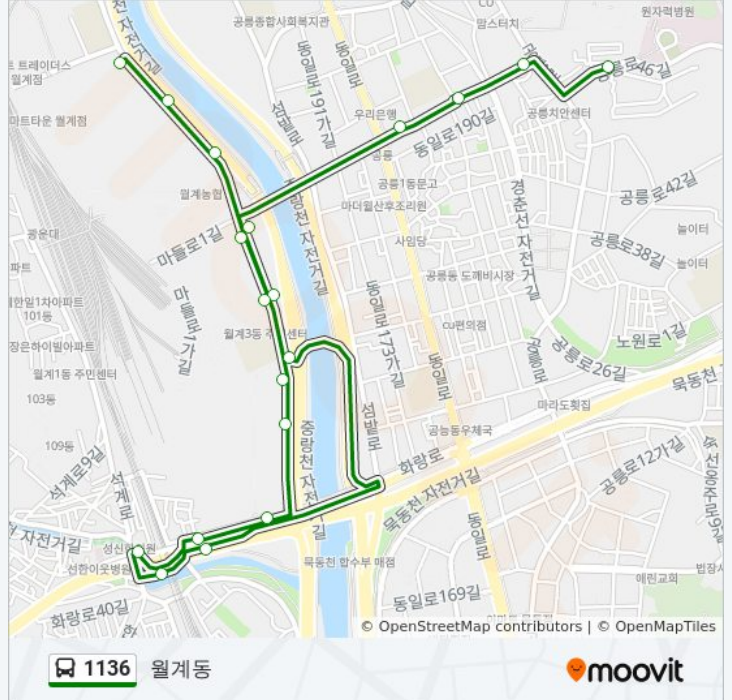

☑ 1136

원자력병원

웹사이트 모드로 보기

1136 버스 노선 (원자력병원)은(는) 2 경로가 있습니다. 주중운영 시간은 다음과 같습니다:
 (1) 원자력병원: 오전 5:00 - 오후 11:54 (2) 월계동: 오전 5:00 - 오후 11:54
 내 근처의 가장 가까운 1136 버스를 찾으려면 무빗을 사용하여 다음 1136 버스 도착시간을 확인하세요.

방향: 원자력병원

1136 버스 시간표

원자력병원 경로 시간표:

일요일	오전 5:00 - 오후 11:54
월요일	오전 5:00 - 오후 11:54
화요일	오전 5:00 - 오후 11:54
수요일	오전 5:00 - 오후 11:54
목요일	오전 5:00 - 오후 11:54
금요일	오전 5:00 - 오후 11:54
토요일	오전 5:00 - 오후 11:54

1136 버스 정보

방향: 원자력병원
정거장: 20
이동 시간: 12 분
노선 요약:

방향: 월계동

정류장 19개
[노선 일정 보기](#)

- 한보아파트.삼익아파트
- 동신아파트
- 공연초등학교
- 공릉역
- 월계미릉아파트
- 월계미성아파트
- 한천초등학교
- 한진한화그랑빌아파트
- 한진한화그랑빌아파트
- 석계역2번출구
- 석계역1번출구.A
- 석계역굴다리앞
- 석계역
- 한천초등학교
- 월계미성아파트
- 월계미릉아파트
- 월계삼호아파트
- 월계삼호4차아파트

1136 버스 시간표

월계동 경로 시간표:

일요일	오전 5:00 - 오후 11:54
월요일	오전 5:00 - 오후 11:54
화요일	오전 5:00 - 오후 11:54
수요일	오전 5:00 - 오후 11:54
목요일	오전 5:00 - 오후 11:54
금요일	오전 5:00 - 오후 11:54
토요일	오전 5:00 - 오후 11:54

1136 버스 정보

방향: 월계동
정거장: 19
이동 시간: 12 분
노선 요약: