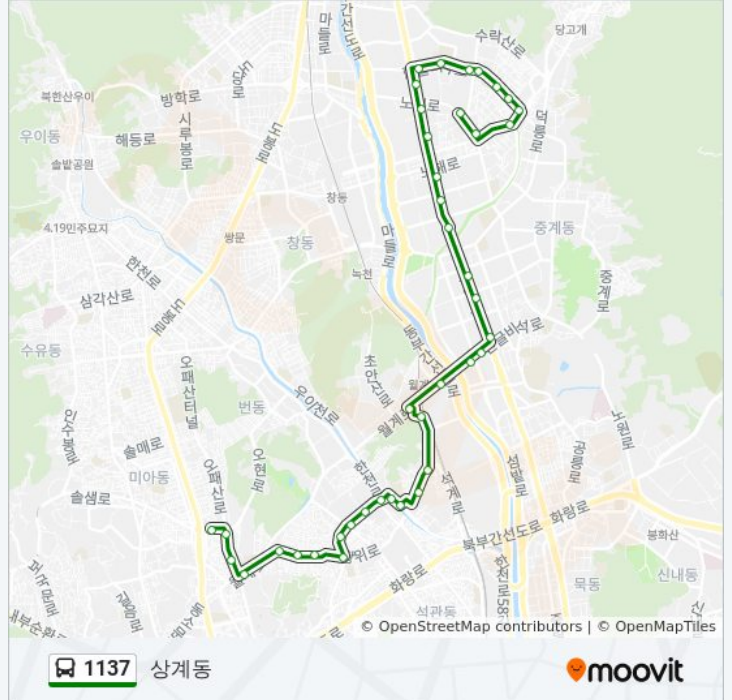

장위1동새마을금고

국민은행장위1동지점

광운초교

벼루말교

**1137 버스 시간표**

상계동 경로 시간표:

일요일	오전 4:30 - 오후 11:03
월요일	오전 4:30 - 오후 11:03
화요일	오전 4:30 - 오후 11:03
수요일	오전 4:30 - 오후 11:03
목요일	오전 4:30 - 오후 11:03
금요일	오전 4:30 - 오후 11:03
토요일	오전 4:30 - 오후 11:03

**1137 버스 정보**

방향: 상계동

정거장: 40

이동 시간: 31 분

노선 요약:

- 광운중학교
- 광운대학교
- 월계삼거리
- 신도브래뉴.한전노원변전소
- 인덕대앞
- 월계헬스케어센터
- 하계시영아파트
- 하계장미아파트
- 하계역
- 서울시립북서울미술관
- 중계역
- 백병원
- 상계주공4단지
- 상계주공6단지
- 도봉면허시험장
- 상계주공7단지
- 상계주공9단지
- 상계주공9단지
- 청원고등학교
- 보람아파트1단지
- 상계한신2차아파트
- 계상초등학교
- 상신교회
- 상계역
- 상계중앙시장입구
- 상계초등학교
- 7단지영업소(가상)