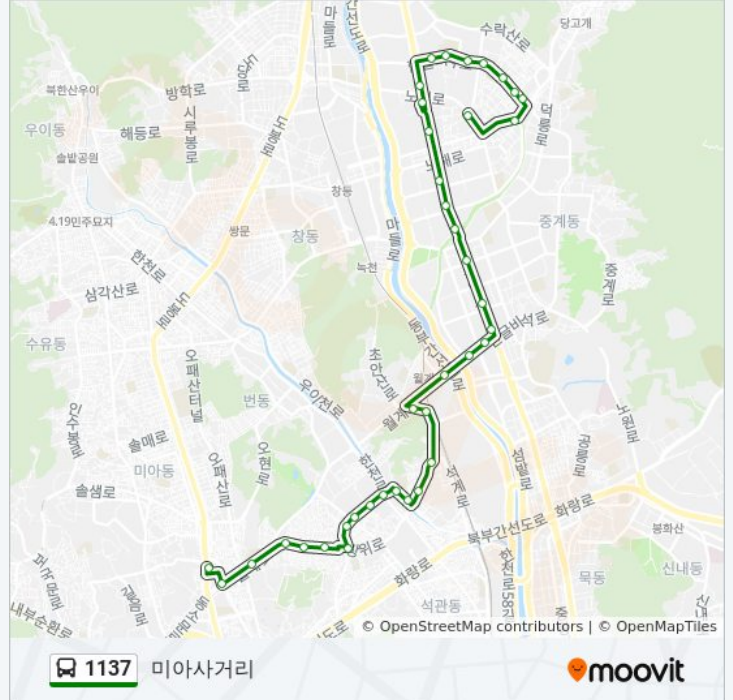

방향: 미아사거리

정거장: 38

이동 시간: 30 분

노선 요약:

신도브레뉴.한전노원변전소

월계삼거리

광운대학교

광운전자공업고등학교

장위동고개

창문여고앞

송곡초등학교입구

미아사거리역

**방향: 상계동**

정류장 40개

[노선 일정 보기](#)

송중초등학교