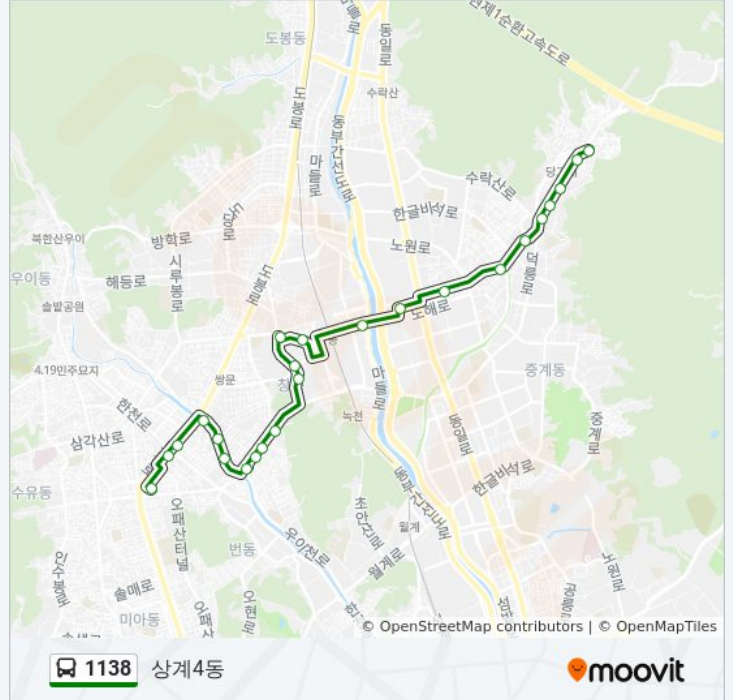

상계4동 경로 시간표:

| | |
|-----|--------------------|
| 일요일 | 오전 4:30 - 오후 11:30 |
| 월요일 | 오전 4:30 - 오후 11:30 |
| 화요일 | 오전 4:30 - 오후 11:30 |
| 수요일 | 오전 4:30 - 오후 11:30 |
| 목요일 | 오전 4:30 - 오후 11:30 |
| 금요일 | 오전 4:30 - 오후 11:30 |
| 토요일 | 오전 4:30 - 오후 11:30 |

1138 버스 정보

방향: 상계4동

정거장: 24

이동 시간: 22 분

노선 요약:

흥안운수종점

흥안운수상계4동종점

방향: 수유역

정류장 24개
[노선 일정 보기](#)

흥안운수상계4동종점

흥안운수종점

불암현대아파트

동아불암아파트

불암대림아파트

상계벽산아파트

상계중앙시장입구