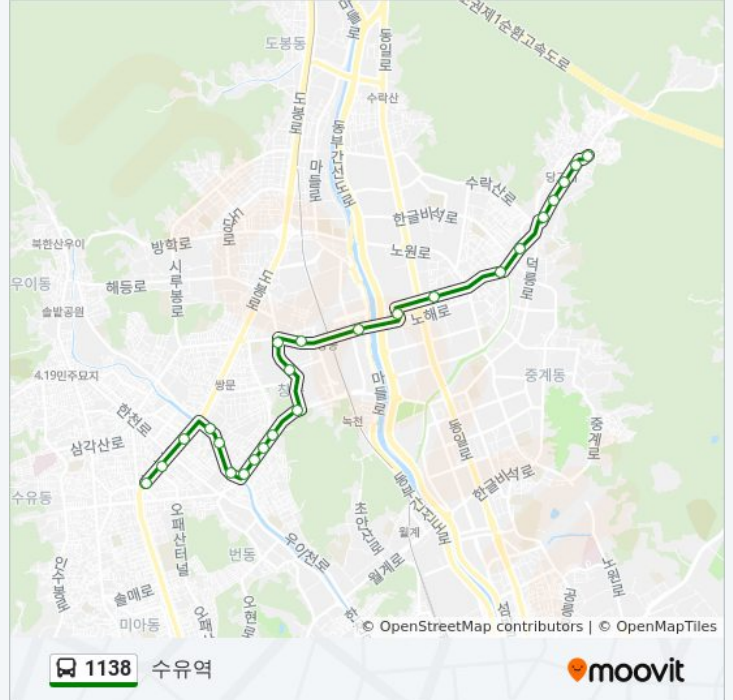

외한은행창동지점

신창.창동시장

창동서울택주앞

1138 버스 시간표

수유역 경로 시간표:

| | |
|-----|--------------------|
| 일요일 | 오전 4:30 - 오후 11:30 |
| 월요일 | 오전 4:30 - 오후 11:30 |
| 화요일 | 오전 4:30 - 오후 11:30 |
| 수요일 | 오전 4:30 - 오후 11:30 |
| 목요일 | 오전 4:30 - 오후 11:30 |
| 금요일 | 오전 4:30 - 오후 11:30 |
| 토요일 | 오전 4:30 - 오후 11:30 |

1138 버스 정보

방향: 수유역
정거장: 24
이동 시간: 22 분
노선 요약:

금융아파트

창2동주민센터.보건지소

태영데시앙아파트

수유3동우체국

수유(강북구청)역

수유역

1138 버스 시간표와 경로 지도는 moovitapp.com 에서 오프라인 PDF로 사용할 수 있습니다. [무빗 앱](#) url을 사용하여 실시간 버스 시간, 기차 일정 또는 지하철 일정과 서울시 내의 모든 대중 교통의 단계별 방향안내를 받을 수 있습니다.

[무빗에 대해](#) · [MaaS 솔루션](#) · [지원 국가](#) · [무빗커뮤니티](#)

© 2023 무빗 - 모든 권리가 보호됨