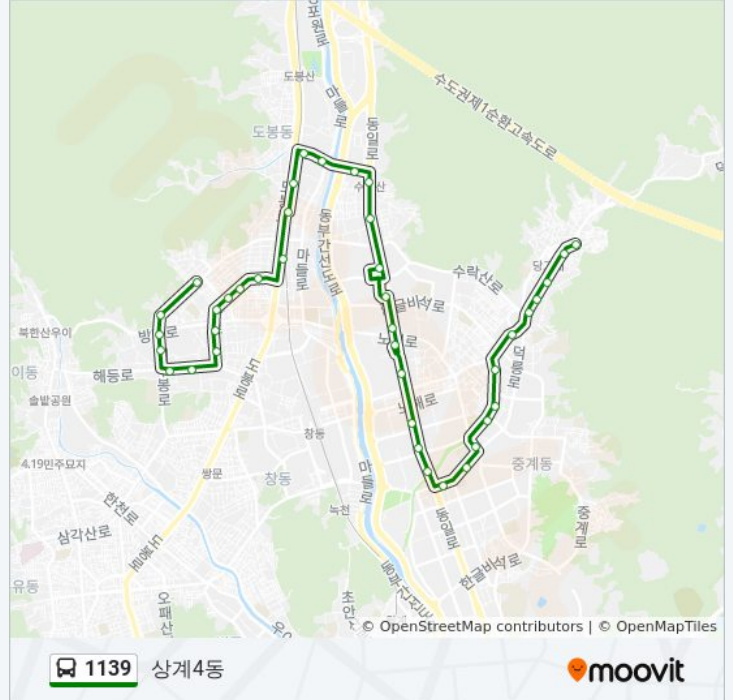

상명고등학교.성원아파트

코오롱아파트.양지대림아파트

상계119안전센터

상계동주유소

상계역

불암대림아파트

상계시장

동아불암아파트

흥안운수종점

흥안운수상계4동종점

1139 버스 시간표와 경로 지도는 [moovitapp.com](https://moovitapp.com) 에서 오프라인 PDF로 사용할 수 있습니다. [무빗 앱](#) url을 사용하여 실시간 버스 시간, 기차 일정 또는 지하철 일정과 서울시 내의 모든 대중 교통의 단계별 방향안내를 받을 수 있습니다.

[무빗에 대해](#) · [MaaS 솔루션](#) · [지원 국가](#) · [무비터 커뮤니티](#)