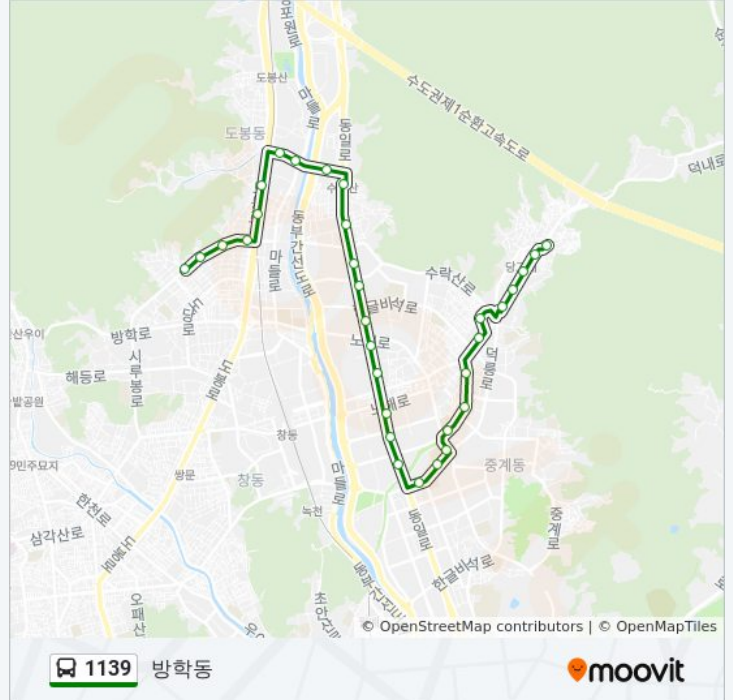

방학동 경로 시간표:

일요일	오전 4:30 - 오후 11:30
월요일	오전 4:30 - 오후 11:30
화요일	오전 4:30 - 오후 11:30
수요일	오전 4:30 - 오후 11:30
목요일	오전 4:30 - 오후 11:30
금요일	오전 4:30 - 오후 11:30
토요일	오전 4:30 - 오후 11:30

**1139 버스 정보**

**방향:** 방학동

**정거장:** 32

**이동 시간:** 27 분

**노선 요약:**

수락산역3번출구

두산아파트

노원교

도봉역

서울북부지방법원.검찰청.도봉역성황당

국민은행도봉지점

천주교도봉동교회

오봉초등학교

정우슈퍼

방학2동주민센터

**방향: 상계4동**

정류장 40개

[노선 일정 보기](#)

방학중학교

두산아파트

**1139 버스 시간표**

상계4동 경로 시간표:

일요일	오전 4:30 - 오후 11:30
월요일	오전 4:30 - 오후 11:30
화요일	오전 4:30 - 오후 11:30
수요일	오전 4:30 - 오후 11:30
목요일	오전 4:30 - 오후 11:30
금요일	오전 4:30 - 오후 11:30
토요일	오전 4:30 - 오후 11:30

**1139 버스 정보**