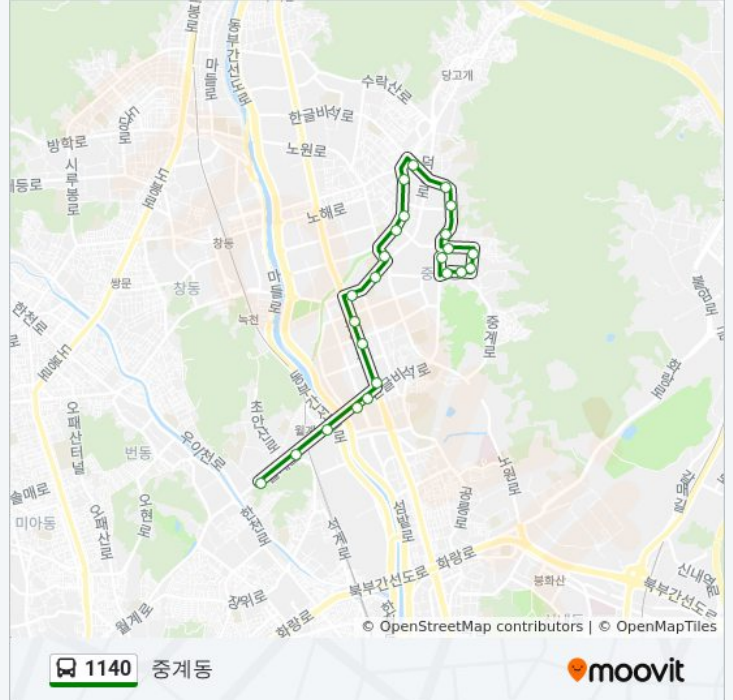

신한은행중계본동지점

노원문화예술회관.불암초등학교

불암고등학교

중계주공6단지상가

중계주공6단지

은행사거리

1140 버스 시간표와 경로 지도는 moovitapp.com 에서 오프라인 PDF로 사용할 수 있습니다. [무빗 앱](#) url을 사용하여 실시간 버스 시간, 기차 일정 또는 지하철 일정과 서울시 내의 모든 대중 교통의 단계별 방향안내를 받을 수 있습니다.

[무빗에 대해](#) • [MaaS 솔루션](#) • [지원 국가](#) • [무빗 커뮤니티](#)

© 2023 무빗 - 모든 권리가 보호됨

실시간 도착 시간을 확인하세요