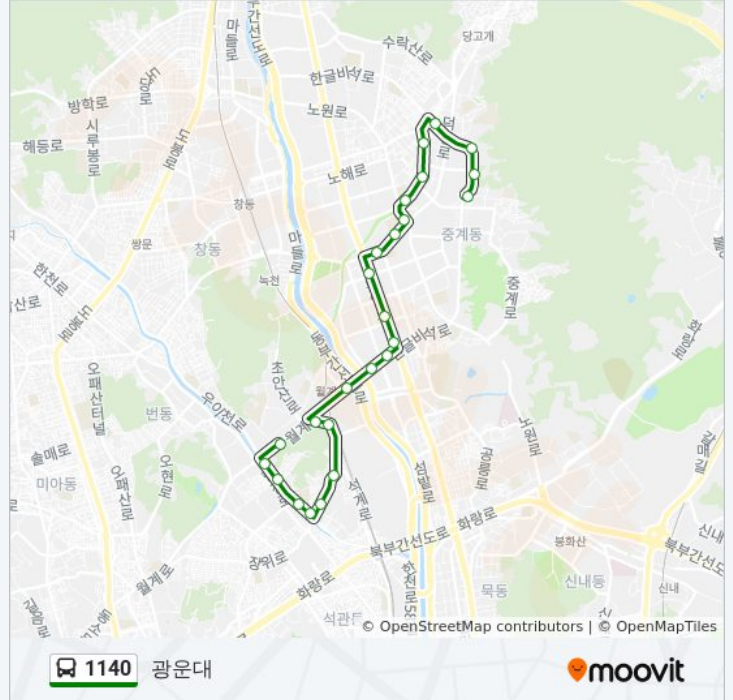

## 1140 버스 시간표

광운대 경로 시간표:

일요일	오전 5:00 - 오후 11:24
월요일	오전 5:00 - 오후 11:24
화요일	오전 5:00 - 오후 11:24
수요일	오전 5:00 - 오후 11:24
목요일	오전 5:00 - 오후 11:24
금요일	오전 5:00 - 오후 11:24
토요일	오전 5:00 - 오후 11:24

## 1140 버스 정보

**방향:** 광운대

**정거장:** 25

**이동 시간:** 21 분

**노선 요약:**

흥진빌라

장석교회

삼화상운차고지(가상)

**방향: 중계동**

정류장 24개

[노선 일정 보기](#)

삼화상운차고지

인덕대앞

월계헬스케어센터

하계시영아파트

하계장미아파트