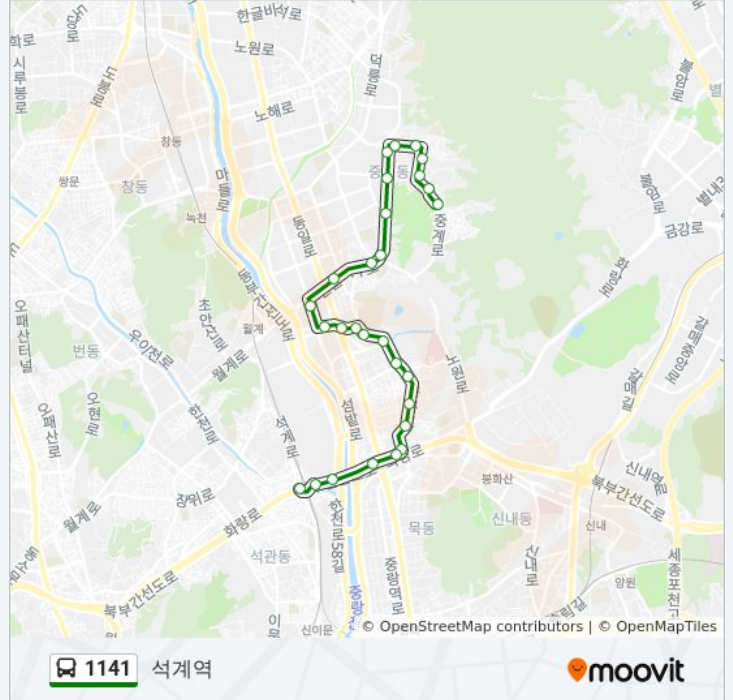

[노선 일정 보기](#)

- 중계본동종점
- 노원우체국
- 중계본동주민센터
- 영신여자고등학교입구
- 노원문화예술회관.불암초등학교
- 기업은행중계동지점
- 은행사거리
- 양지근린공원
- 중계주공9단지후문
- 한신동성아파트
- 골마을근린공원
- 하계역
- 하계5단지아파트
- 하계2동주민센터
- 해병전우회
- 청솔7단지앞
- 한천중학교
- 서울과학기술대앞
- 공릉동.동신아파트앞
- 원자력병원입구
- 안마을
- 두산힐스빌아파트

1141 버스 시간표

석계역 경로 시간표:

일요일	오전 5:00 - 오후 11:24
월요일	오전 5:00 - 오후 11:24
화요일	오전 5:00 - 오후 11:24
수요일	오전 5:00 - 오후 11:24
목요일	오전 5:00 - 오후 11:24
금요일	오전 5:00 - 오후 11:24
토요일	오전 5:00 - 오후 11:24

1141 버스 정보

방향: 석계역

정거장: 28

이동 시간: 19 분

노선 요약:

태릉사거리

농협앞

태릉입구역

한진한화그랑빌아파트

석계역2번출구

석계역1번출구.A

방향: 중계본동

정류장 26개

[노선 일정 보기](#)

석계역굴다리앞

석계역

태릉입구역

태릉입구역7번출구

태릉사거리