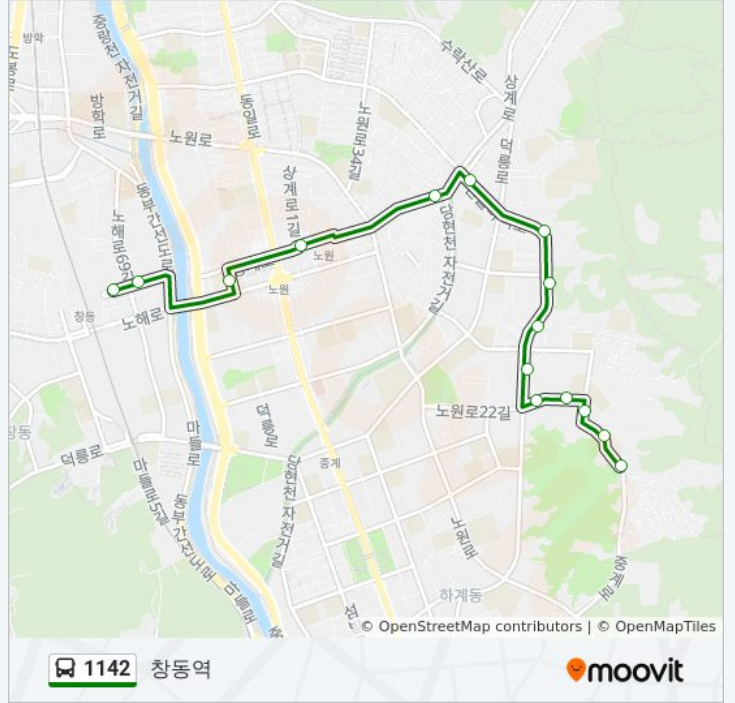

## 1142 버스 시간표

중계본동 경로 시간표:

일요일	오전 5:00 - 오후 11:54
월요일	오전 5:00 - 오후 11:54
화요일	오전 5:00 - 오후 11:54
수요일	오전 5:00 - 오후 11:54
목요일	오전 5:00 - 오후 11:54
금요일	오전 5:00 - 오후 11:54
토요일	오전 5:00 - 오후 11:54

## 1142 버스 정보

방향: 중계본동

정거장: 13

이동 시간: 12 분

노선 요약:

**방향: 창동역**

정류장 15개  
[노선 일정 보기](#)

- 중계본동종점
- 노원우체국
- 중계본동주민센터
- 중계주공6단지상가
- 중계주공6단지
- 은행사거리
- 중계1동주민센터
- 중계주공4단지
- 중계주공2단지
- 상계역
- 상계중앙시장입구
- 노원역9번출구
- 노원구청
- 창동농협물류센터
- 창동역동측

**1142 버스 시간표**

창동역 경로 시간표:

일요일	오전 5:00 - 오후 11:54
월요일	오전 5:00 - 오후 11:54
화요일	오전 5:00 - 오후 11:54
수요일	오전 5:00 - 오후 11:54
목요일	오전 5:00 - 오후 11:54
금요일	오전 5:00 - 오후 11:54
토요일	오전 5:00 - 오후 11:54

**1142 버스 정보**

방향: 창동역  
 정거장: 15  
 이동 시간: 12 분  
 노선 요약:

1142 버스 시간표와 경로 지도는 [moovitapp.com](https://moovitapp.com) 에서 오프라인 PDF로 사용할 수 있습니다. [무빗 앱](#) url을 사용하여 실시간 버스 시간, 기차 일정 또는 지하철 일정과 서울시 내의 모든 대중 교통의 단계별 방향안내를 받을 수 있습니다.