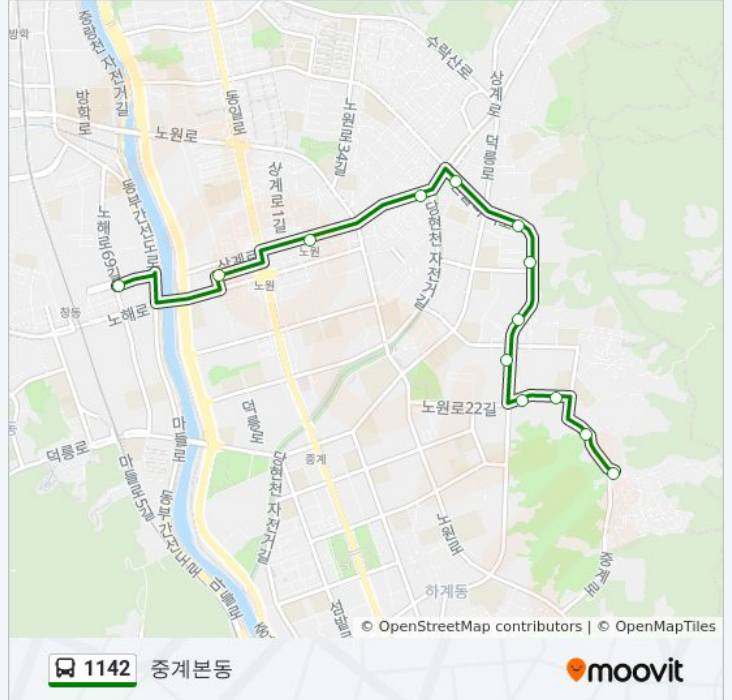

## 방향: 중계본동

정류장 13개

[노선 일정 보기](#)

- 창동농협물류센터
- 노원구청
- 노원역1번출구
- 상계중앙시장입구
- 상계역
- 중계주공3단지
- 중계주공4단지
- 중계1동주민센터
- 은행사거리
- 대림벽산아파트
- 중계주공7단지
- 노원우체국
- 중계본동종점

## 1142 버스 시간표

중계본동 경로 시간표:

일요일	오전 5:00 - 오후 11:54
월요일	오전 5:00 - 오후 11:54
화요일	오전 5:00 - 오후 11:54
수요일	오전 5:00 - 오후 11:54
목요일	오전 5:00 - 오후 11:54
금요일	오전 5:00 - 오후 11:54
토요일	오전 5:00 - 오후 11:54

## 1142 버스 정보

방향: 중계본동

정거장: 13

이동 시간: 12 분

노선 요약:

**방향: 창동역**

정류장 15개  
[노선 일정 보기](#)

- 중계본동종점
- 노원우체국
- 중계본동주민센터
- 중계주공6단지상가
- 중계주공6단지
- 은행사거리
- 중계1동주민센터
- 중계주공4단지
- 중계주공2단지
- 상계역
- 상계중앙시장입구
- 노원역9번출구
- 노원구청
- 창동농협물류센터
- 창동역동측