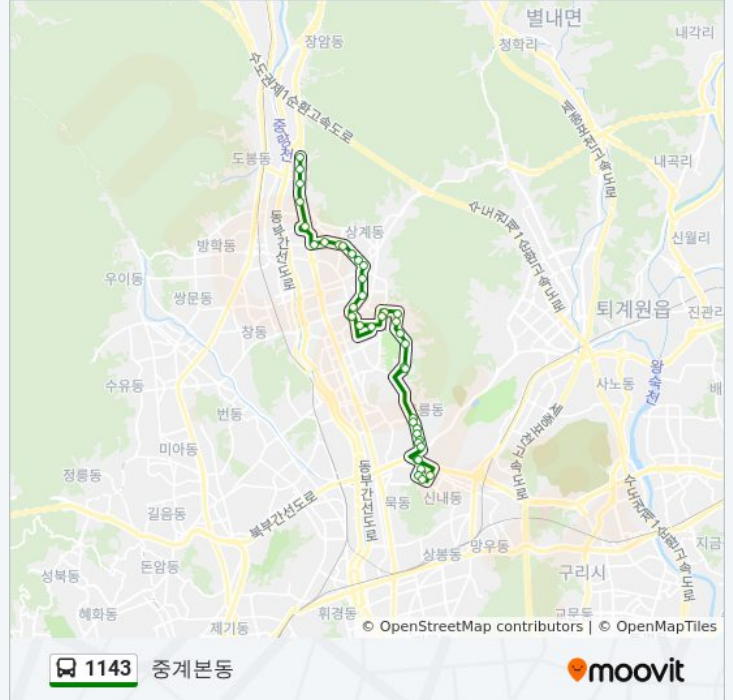

은행사거리

신한은행중계본동지점

노원문화예술회관.불암초등학교

불암고등학교

노원우체국

중계본동종점

불암산종합스타디움

효성화운트빌원자력병원후문

태릉현대아파트

청솔아파트

지하철6호선화랑대역

신내우체국

구립도서관체육관

원목초등학교

태릉고등학교입구

지하철6호선화랑대역

예수사랑교회

화랑타운아파트

우방아파트

효성화운트빌

불암산종합스타디움

1143 버스 시간표와 경로 지도는 moovitapp.com 에서 오프라인 PDF로 사용할 수 있습니다. [무빗앱](#) url을 사용하여 실시간 버스 시간, 기차 일정 또는 지하철 일정과 서울시 내의 모든 대중 교통의 단계별 방향안내를 받을 수 있습니다.

[무빗에 대해](#) · [MaaS 솔루션](#) · [지원 국가](#) · [무빗커뮤니티](#)

© 2023 무빗 - 모든 권리가 보호됨

실시간 도착 시간을 확인하세요