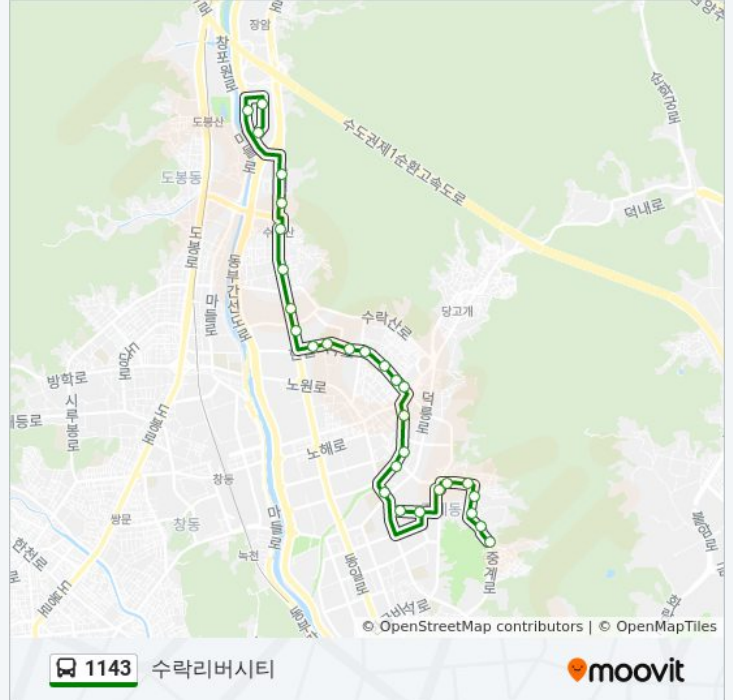

**1143 버스 시간표**

수락리버시티 경로 시간표:

일요일	오전 5:00 - 오후 11:00
월요일	오전 5:00 - 오후 11:00
화요일	오전 5:00 - 오후 11:00
수요일	오전 5:00 - 오후 11:00
목요일	오전 5:00 - 오후 11:00
금요일	오전 5:00 - 오후 11:00
토요일	오전 5:00 - 오후 11:00

**1143 버스 정보**

**방향:** 수락리버시티  
**정거장:** 29  
**이동 시간:** 22 분  
**노선 요약:**

노원초등학교

수락산역3번출구

흥파복지원미주아파트

수락중고등학교

수락리버시티1단지후문(가상)

수락리버시티1단지정문(가상)

수락리버시티3.4단지

### 방향: 중계본동

정류장 39개

[노선 일정 보기](#)

수락중고등학교

은빛아파트2단지

수락산역

노일초등학교

상계주공15단지