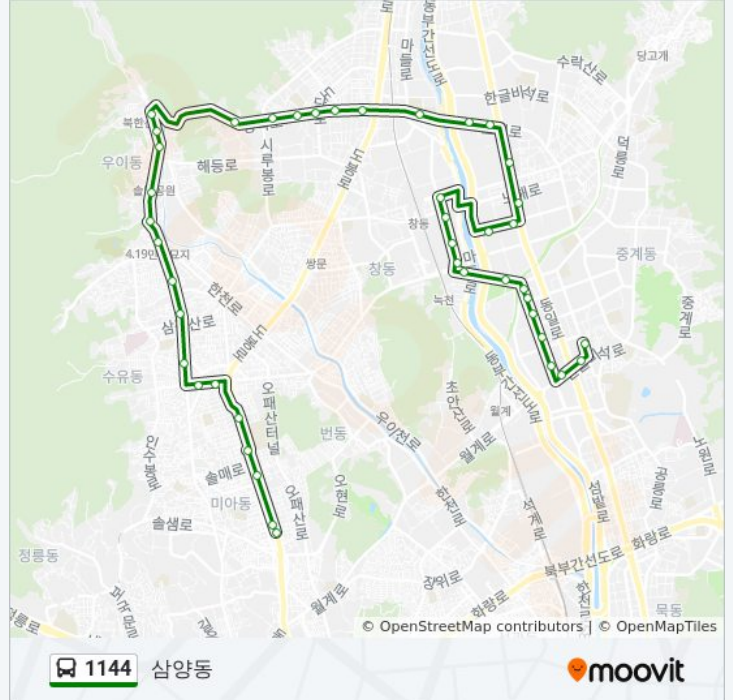

우이동성원아파트

진성빌라사거리

서라벌중학교.우이동대우아파트

덕성여대솔밭근린공원

국립4.19민주묘지입구사거리

인수동장미원

가오리수유종합사회복지관

우이초등학교

강북노인종합복지관

신일병원

수유시장.성신여대미아캠퍼스앞

미아역신일중고

미아역.신일중고

도봉세무서.성북시장

도봉세무서.성북시장

방향: 하계동

정류장 42개

[노선 일정 보기](#)

미아역.신일중고

수유시장.성신여대미아캠퍼스앞

신일병원

강북노인종합복지관

우이초등학교

가오리수유종합사회복지관

1144 버스 정보

방향: 하계동
정거장: 42
이동 시간: 39 분
노선 요약:

- 덕성여대입구
- 서라벌중학교.우이동대우아파트
- 북서울교회
- 동아운수앞
- 우이동성원아파트
- 우이동도선사입구
- 연산군.정의공주묘
- 방학동신동아타워
- 방학동신동아아파트
- 국민은행방학지점
- 신한은행방학동지점
- 방학사거리
- 서울문화고등학교
- 노원고등학교
- 임광아파트상가
- 대림아파트상가
- 도봉면허시험장
- 상계주공3단지
- 상계주공2단지
- 당현초등학교
- 상계주공2단지223동
- 창동역동측
- 창동동아아파트
- 창동주공19단지
- 창동주공18단지
- 창동주공17단지
- 마들근린공원.노원에코센터
- 그린아파트101동앞
- 북부여성발전센터앞
- 서울아이티고등학교
- 건영옴니백화점
- 중평초등학교
- 하계장미아파트