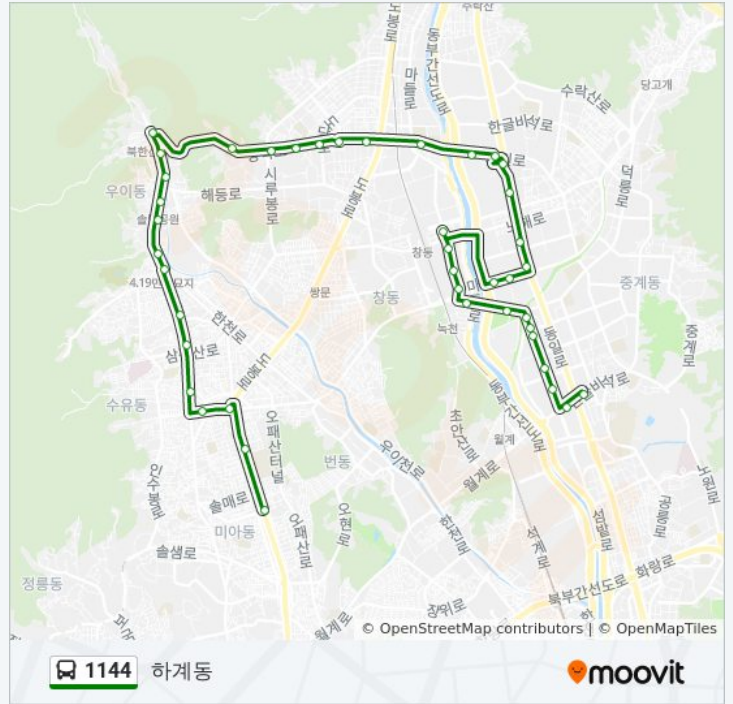

정류장 42개

[노선 일정 보기](#)

미아역.신일중고

수유시장.성신여대미아캠퍼스앞

신일병원

강북노인종합복지관

우이초등학교

가오리수유종합사회복지관

인수동장미원

국립4.19민주묘지입구사거리

1144 버스 시간표

하계동 경로 시간표:

일요일	오전 4:30 - 오후 10:54
월요일	오전 4:30 - 오후 10:54
화요일	오전 4:30 - 오후 10:54
수요일	오전 4:30 - 오후 10:54
목요일	오전 4:30 - 오후 10:54
금요일	오전 4:30 - 오후 10:54
토요일	오전 4:30 - 오후 10:54

1144 버스 정보

방향: 하계동
정거장: 42
이동 시간: 39 분
노선 요약:

- 덕성여대입구
- 서라벌중학교.우이동대우아파트
- 북서울교회
- 동아운수앞
- 우이동성원아파트
- 우이동도선사입구
- 연산군.정의공주묘
- 방학동신동아타워
- 방학동신동아아파트
- 국민은행방학지점
- 신한은행방학동지점
- 방학사거리
- 서울문화고등학교
- 노원고등학교
- 임광아파트상가
- 대림아파트상가
- 도봉면허시험장
- 상계주공3단지
- 상계주공2단지
- 당현초등학교
- 상계주공2단지223동
- 창동역동측
- 창동동아아파트
- 창동주공19단지
- 창동주공18단지
- 창동주공17단지
- 마들근린공원.노원에코센터
- 그린아파트101동앞
- 북부여성발전센터앞
- 서울아이티고등학교
- 건영옴니백화점
- 중평초등학교
- 하계장미아파트