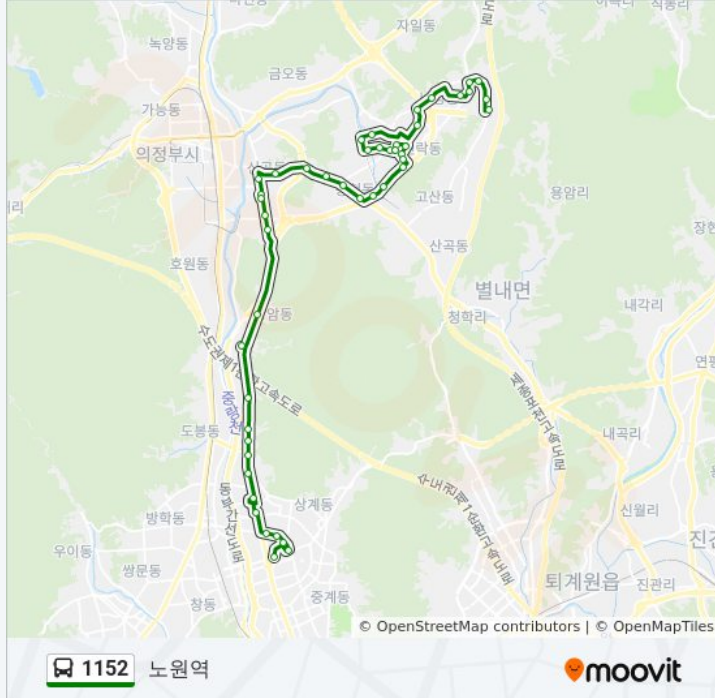

은빛아파트2단지

수락산역

노일초등학교

상계주공15단지

상계주공11단지

상계주공7단지

상계주공7단지.광림교회앞

온곡중학교노원정보도서관

상계초등학교

노원역9번출구

방향: 민락동

정류장 44개

[노선 일정 보기](#)

도봉면허시험장

상계주공7단지

상계주공9단지

상계주공12단지

상계주공14단지

1152 버스 시간표

민락동 경로 시간표:

일요일	오전 4:30 - 오후 11:24
월요일	오전 4:30 - 오후 11:24
화요일	오전 4:30 - 오후 11:24
수요일	오전 4:30 - 오후 11:24
목요일	오전 4:30 - 오후 11:24
금요일	오전 4:30 - 오후 11:24

노원초등학교

수락산역3번출구

홍파복지원미주아파트