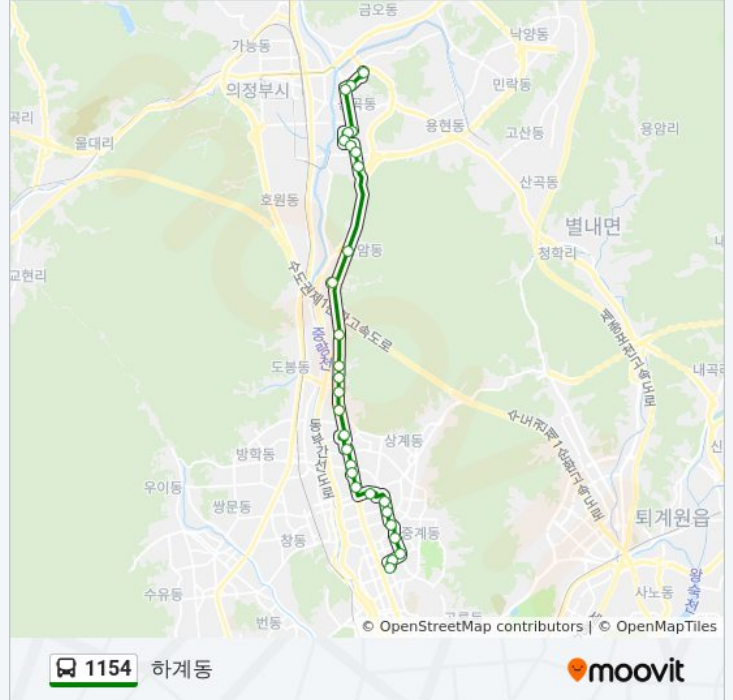

1154 버스 시간표

신곡동 경로 시간표:

일요일	오전 4:30 - 오후 11:18
월요일	오전 4:30 - 오후 11:18
화요일	오전 4:30 - 오후 11:18
수요일	오전 4:30 - 오후 11:18
목요일	오전 4:30 - 오후 11:18
금요일	오전 4:30 - 오후 11:18
토요일	오전 4:30 - 오후 11:18

1154 버스 정보

방향: 신곡동

정거장: 28

수락산역

노일초등학교

상계주공15단지

상계주공11단지

1154 버스 시간표

하계동 경로 시간표:

일요일	오전 4:30 - 오후 11:18
월요일	오전 4:30 - 오후 11:18
화요일	오전 4:30 - 오후 11:18
수요일	오전 4:30 - 오후 11:18
목요일	오전 4:30 - 오후 11:18
금요일	오전 4:30 - 오후 11:18
토요일	오전 4:30 - 오후 11:18

1154 버스 정보

방향: 하계동
정거장: 29
이동 시간: 31 분
노선 요약:

상계주공10단지

대림아파트상가

도봉면허시험장

노원역1번출구

상계6.7동주민센터

상계중학교

상명고등학교

중계시영3단지상가

중계시영4단지

용동초등학교

홈플러스중계점

1154 버스 시간표와 경로 지도는 moovitapp.com 에서 오프라인 PDF로 사용할 수 있습니다. [무빗앱](#) url을 사용하여 실시간 버스 시간, 기차 일정 또는 지하철 일정과 서울시 내의 모든 대중 교통의 단계별 방향안내를 받을 수 있습니다.

[무빗에 대해](#) · [MaaS 솔루션](#) · [지원 국가](#) · [무비터 커뮤니티](#)