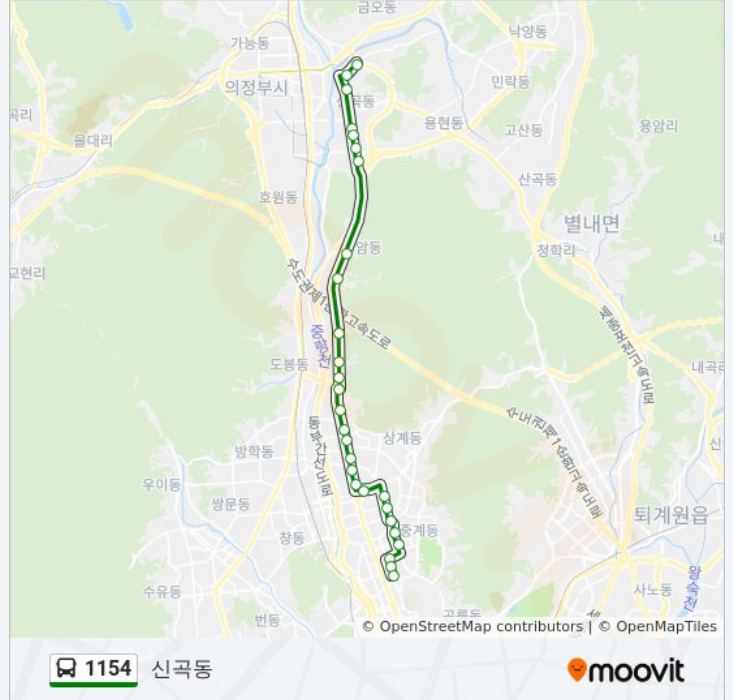

1154 버스 시간표

신곡동 경로 시간표:

일요일	오전 4:30 - 오후 11:18
월요일	오전 4:30 - 오후 11:18
화요일	오전 4:30 - 오후 11:18
수요일	오전 4:30 - 오후 11:18
목요일	오전 4:30 - 오후 11:18
금요일	오전 4:30 - 오후 11:18
토요일	오전 4:30 - 오후 11:18

1154 버스 정보

방향: 신곡동

정거장: 28

이동 시간: 29 분

노선 요약:

장암주공5단지.한국.풍림아파트

서해아파트

의암교회

추동아파트

은하수아파트

신성벽산아파트앞

방향: 하계동

정류장 29개
[노선 일정 보기](#)

신명아파트백병원앞

은하수아파트

굿모닝마트

의암교회앞

신곡1동주민센터.신곡1동우체국

동신·한일·삼익아파트

1154 버스 정보

방향: 하계동
정거장: 29
이동 시간: 31 분
노선 요약:

상계주공10단지

대림아파트상가

도봉면허시험장

노원역1번출구

상계6.7동주민센터

상계중학교