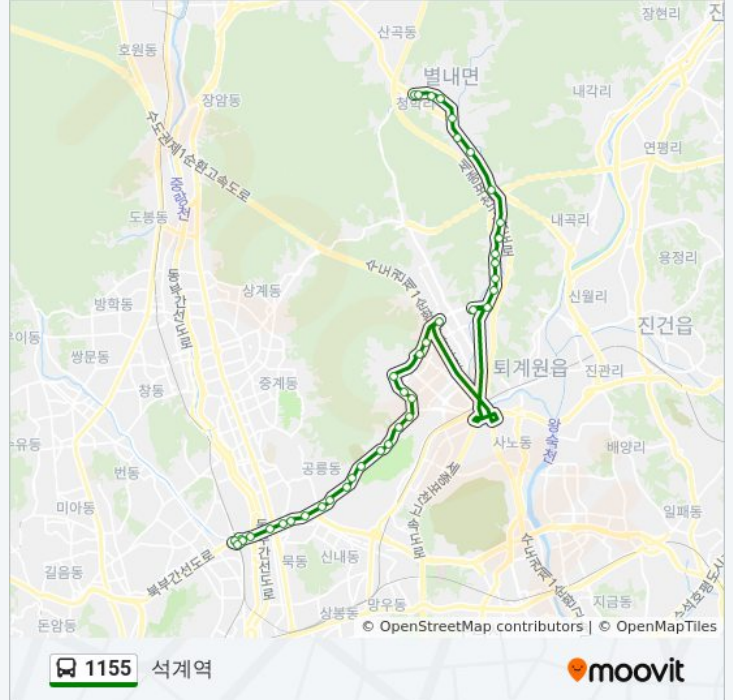

현대아이파크후문

Kcc스위첸후문

셋말

불암동

202번중점

삼육대.논골.한화아파트

담터고개

삼육대앞

한국체육과학연구원

태릉선수촌

태릉강릉

태릉국제사격장

서울여대.육군사관학교행정안내소

육군사관학교정문

공릉중학교입구

화랑대역2번출구

주양교회앞

농협앞

태릉입구역

한진한화그랑빌아파트

석계역2번출구

석계역1번출구.A

석계역굴다리앞

석계역

1155 버스 시간표와 경로 지도는 moovitapp.com 에서 오프라인 PDF로 사용할 수 있습니다. [무빗앱](http://moovitapp.com) url을 사용하여 실시간 버스 시간, 기차 일정 또는 지하철 일정과 서울시 내의 모든 대중 교통의 단계별 방향안내를 받을 수 있습니다.

[무빗에 대해](#) · [MaaS 솔루션](#) · [지원 국가](#) · [무비터 커뮤니티](#)

© 2023 무빗 - 모든 권리가 보호됨

실시간 도착 시간을 확인하세요