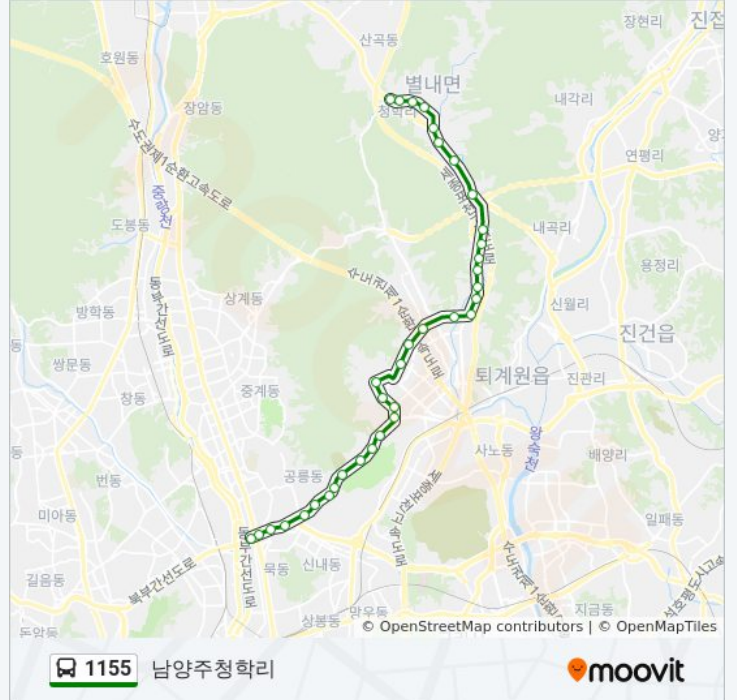

정거장: 35

이동 시간: 38 분

노선 요약:

남광하우스토리.중말사거리

남광하우스토리후문

넉바위마을

임촌마을

중문마을

되아래

아랫미아리.퇴퇴

경은학교앞

별내면사무소앞

청학리주공5단지.별내도서관

청학리주공2.3단지.농협

수락산입구.동부거성아파트

청학리

1155 버스 정보

방향: 석계역

정거장: 40

이동 시간: 40 분

노선 요약:

현대아이파크후문

Kcc스위첸후문

셋말