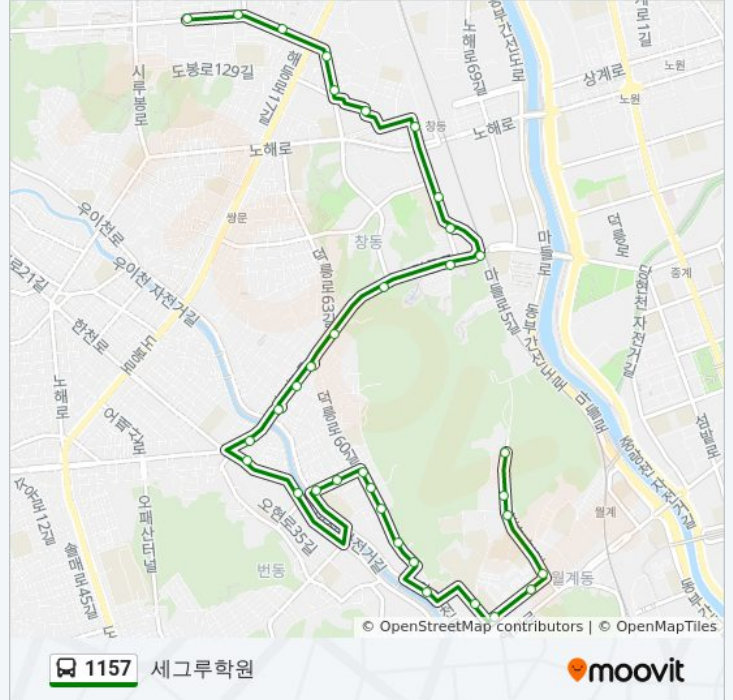

**방향: 세그루학원**

정류장 34개  
[노선 일정 보기](#)

- 청백아파트1단지
- 대우아파트
- 청백아파트
- 월계주공2단지앞
- 월계주공2단지
- 월계공단
- 염광고등학교
- 신창중학교후문
- 유원극동아파트
- 쌍용스윗닷홈아파트
- 초안아파트
- 한승미메이드아파트
- 과연약국앞
- 북서울농협창동지점
- 신화초교입구
- 신창교
- 북부수도사업소
- 번동사거리
- 창동서울택주앞
- 창동.신창시장
- 외환은행창동지점
- 창림초교창동신창아파트앞

**1157 버스 시간표**

세그루학원 경로 시간표:

일요일	오전 5:30 - 오후 11:48
월요일	오전 5:30 - 오후 11:48
화요일	오전 5:30 - 오후 11:48
수요일	오전 5:30 - 오후 11:48
목요일	오전 5:30 - 오후 11:48
금요일	오전 5:30 - 오후 11:48
토요일	오전 5:30 - 오후 11:48

**1157 버스 정보**

방향: 세그루학원  
 정거장: 34  
 이동 시간: 21 분  
 노선 요약:

도봉문화정보도서관

창동주공4단지

녹천역북부역

창1동대우그린아파트

창일중학교

창동역서측

상아아파트

창동주공1단지

창5동현대1차아파트

도봉구보건소앞

쌍문동금호1차삼익아파트

쌍문동현대.한양아파트

**방향: 월계청백아파트**

정류장 32개

[노선 일정 보기](#)