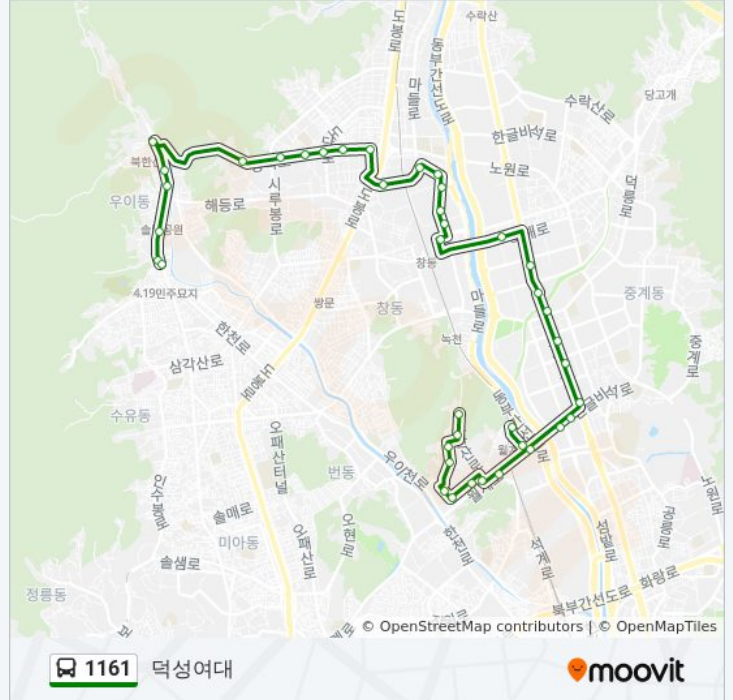

창동농협물류센터

창동동아청솔아파트

자운고등학교앞

창동쌍용아파트

창동아이파크

북한산아이파크

방학사거리

신한은행방학동지점

국민은행방학지점

방학동신동아아파트

방학동신동아타워

연산군정의공주묘

우이동도선사입구

우이동성원아파트

진성빌라사거리

서라벌중학교.우이동대우아파트

덕성여대솔밭근린공원

덕성여대입구

방향: 청백아파트1단지

정류장 41개

[노선 일정 보기](#)

서라벌중학교.우이동대우아파트

북서울교회

동아운수앞