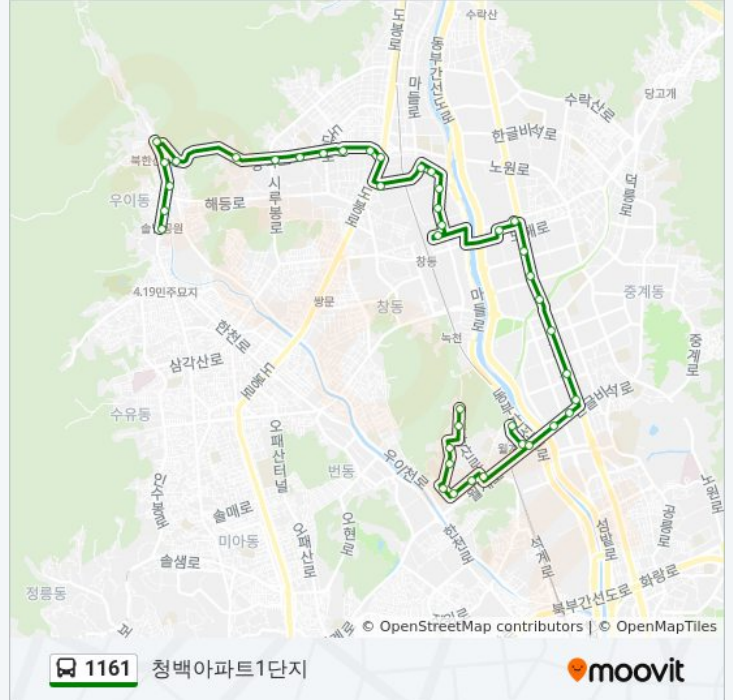

방학사거리

정병원

북한산아이파크

창동아이파크

창동쌍용아파트

자운고등학교앞

창동동아청솔아파트

창동농협물류센터

창동역동측

노원구청

노원역8번출구

상계주공3단지

상계주공2단지

상계주공1단지

중계역

노원구민회관

하계역

하계우성아파트

하계극동아파트

월계헬스케어센터

월계사슴아파트2단지

월계역

인덕대학교

월계주공2단지

월계공단

염광고등학교

월계중학교

청백아파트3단지4단지

대우아파트

청백아파트종점