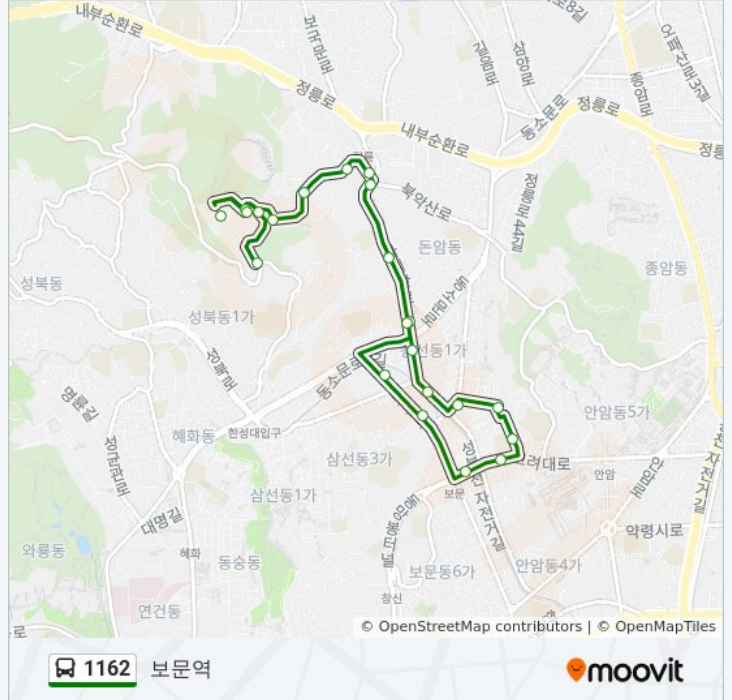

성신여대후문

용문중고교.안암초교

안암동주민센터

보문역

성북구청.성북경찰서

삼선동주민센터

성신여대입구

1162 버스 시간표

보문역 경로 시간표:

일요일	오전 5:00 - 오후 11:33
월요일	오전 5:00 - 오후 11:33
화요일	오전 5:00 - 오후 11:33
수요일	오전 5:00 - 오후 11:33
목요일	오전 5:00 - 오후 11:33
금요일	오전 5:00 - 오후 11:33
토요일	오전 5:00 - 오후 11:33

1162 버스 정보

방향: 보문역

정거장: 22

이동 시간: 13 분

노선 요약:

방향: 성북구민회관

정류장 12개
[노선 일정 보기](#)

- 돈암2동주민센터입구.흥천사
- 현대홈타운
- 돈암동일신건영휴먼빌아파트
- 교수단지
- 산장빌라
- 508단지입구
- 508단지장터앞
- 스카이힐스
- 508단지장터앞
- 508단지입구
- 성북참노인전문병원
- 구민회관입구(가상)

1162 버스 시간표

성북구민회관 경로 시간표:

일요일	오전 5:00 - 오후 11:33
월요일	오전 5:00 - 오후 11:33
화요일	오전 5:00 - 오후 11:33
수요일	오전 5:00 - 오후 11:33
목요일	오전 5:00 - 오후 11:33
금요일	오전 5:00 - 오후 11:33
토요일	오전 5:00 - 오후 11:33

1162 버스 정보

방향: 성북구민회관
정거장: 12
이동 시간: 6 분
노선 요약:

1162 버스 시간표와 경로 지도는 moovitapp.com 에서 오프라인 PDF로 사용할 수 있습니다. [무빗 앱](#) url을 사용하여 실시간 버스 시간, 기차 일정 또는 지하철 일정과 서울시 내의 모든 대중 교통의 단계별 방향안내를 받을 수 있습니다.

[무빗에 대해](#) • [MaaS 솔루션](#) • [지원 국가](#) • [무빗 커뮤니티](#)