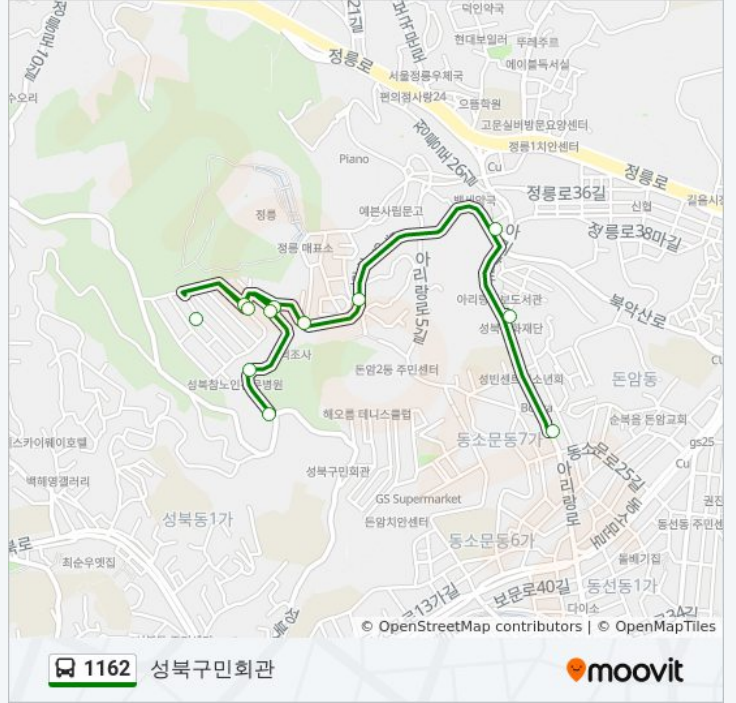

성신여대후문

용문중고교.안암초교

안암동주민센터

보문역

성북구청.성북경찰서

삼선동주민센터

성신여대입구

1162 버스 시간표

노선 요약:

방향: 성북구민회관

정류장 12개
[노선 일정 보기](#)

- 돈암2동주민센터입구.흥천사
- 현대홈타운
- 돈암동일신건영휴먼빌아파트
- 교수단지
- 산장빌라
- 508단지입구
- 508단지장터앞
- 스카이힐스
- 508단지장터앞
- 508단지입구
- 성북참노인전문병원
- 구민회관입구(가상)

1162 버스 시간표

성북구민회관 경로 시간표:

일요일	오전 5:00 - 오후 11:33
월요일	오전 5:00 - 오후 11:33
화요일	오전 5:00 - 오후 11:33
수요일	오전 5:00 - 오후 11:33
목요일	오전 5:00 - 오후 11:33
금요일	오전 5:00 - 오후 11:33
토요일	오전 5:00 - 오후 11:33

1162 버스 정보

방향: 성북구민회관
정거장: 12
이동 시간: 6 분
노선 요약:

1162 버스 시간표와 경로 지도는 moovitapp.com 에서 오프라인 PDF로 사용할 수 있습니다. [무빗 앱](#) url을 사용하여 실시간 버스 시간, 기차 일정 또는 지하철 일정과 서울시 내의 모든 대중 교통의 단계별 방향안내를 받을 수 있습니다.

[무빗에 대해](#) • [MaaS 솔루션](#) • [지원 국가](#) • [무빗 커뮤니티](#)