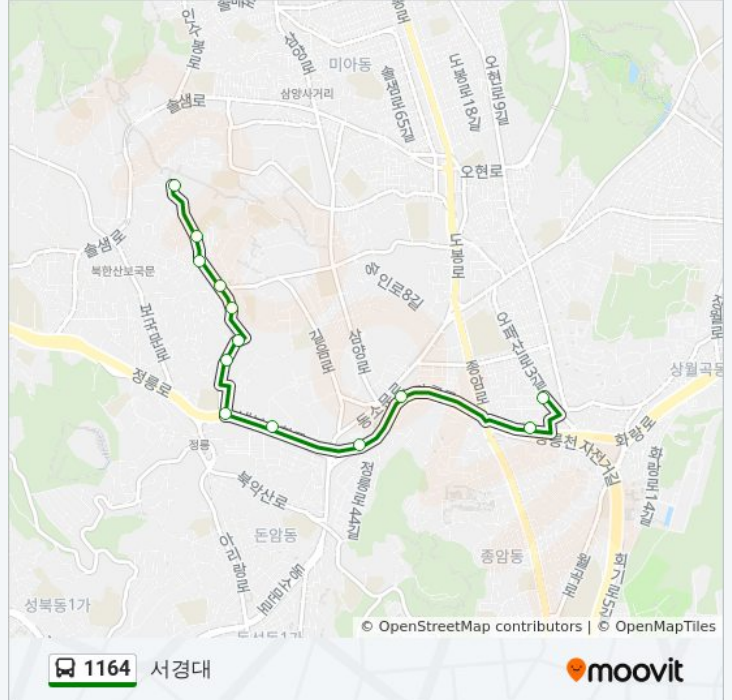

열매교회

길원초등학교입구

서경로꿈마루도서관앞

대일외고서경대정문

서경대본관

1164 버스 시간표

서경대 경로 시간표:

일요일	오전 5:00 - 오후 11:33
월요일	오전 5:00 - 오후 11:33
화요일	오전 5:00 - 오후 11:33
수요일	오전 5:00 - 오후 11:33
목요일	오전 5:00 - 오후 11:33
금요일	오전 5:00 - 오후 11:33
토요일	오전 5:00 - 오후 11:33

1164 버스 정보

방향: 서경대

정거장: 13

이동 시간: 10 분

노선 요약:

1164 버스 시간표와 경로 지도는 moovitapp.com 에서 오프라인 PDF로 사용할 수 있습니다. [무빗 앱](#) url을 사용하여 실시간 버스 시간, 기차 일정 또는 지하철 일정과 서울시 내의 모든 대중 교통의 단계별 방향안내를 받을 수 있습니다.

[무빗에 대해](#) · [MaaS 솔루션](#) · [지원 국가](#) · [무빗 커뮤니티](#)