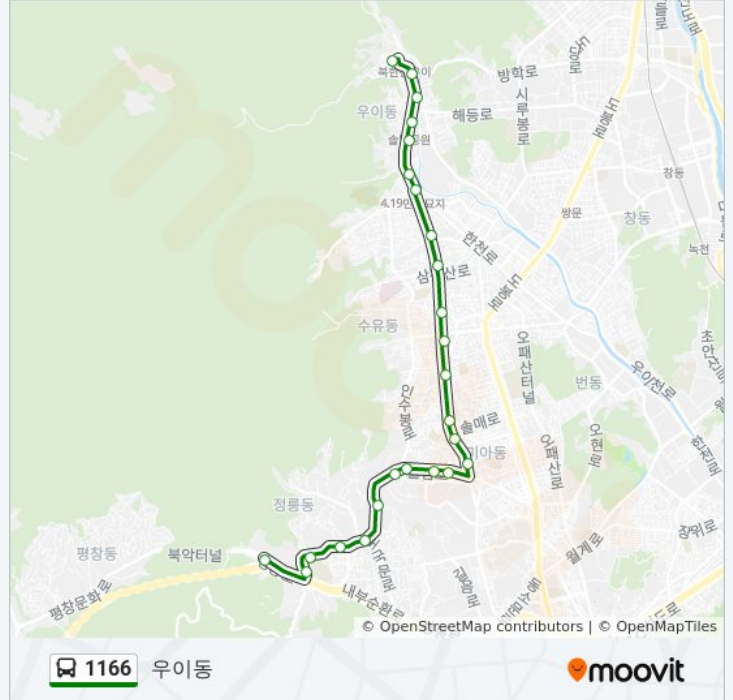

이동 시간: 23 분

노선 요약:

국민대후문

고려대보건과학대학후문

국민대앞

방향: 우이동

정류장 25개

[노선 일정 보기](#)

1166 버스 정보

방향: 우이동

정거장: 25

이동 시간: 23 분

노선 요약:

국립4.19민주묘지입구사거리

덕성여대입구

서라벌중학교.우이동대우아파트

북서울교회

동아운수앞

우이동성원아파트

우이동종점(가상)

1166 버스 시간표와 경로 지도는 moovitapp.com 에서 오프라인 PDF로 사용할 수 있습니다. [무빗 앱](#) url을 사용하여 실시간 버스 시간, 기차 일정 또는 지하철 일정과 서울시 내의 모든 대중 교통의 단계별 방향안내를 받을 수 있습니다.

[무빗에 대해](#) • [MaaS 솔루션](#) • [지원 국가](#) • [무빗커뮤니티](#)