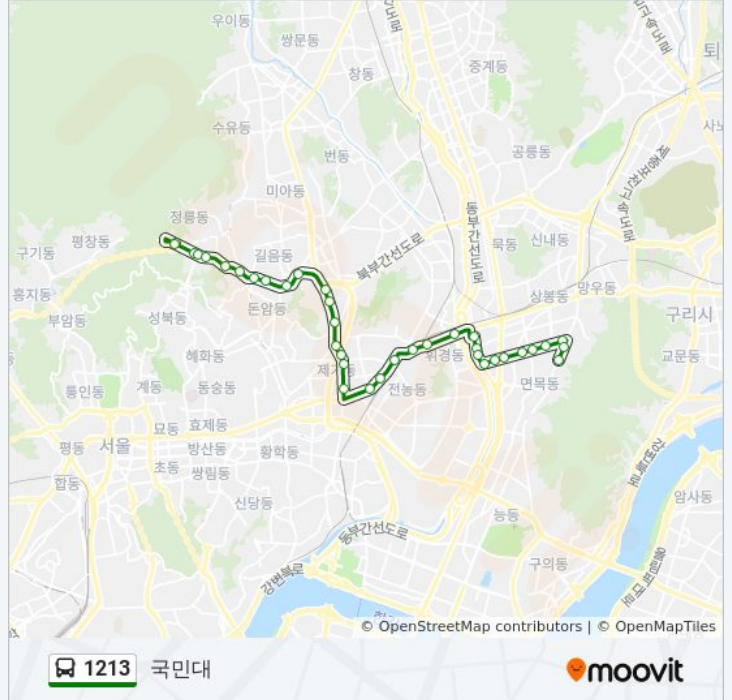

## 1213 버스 정보

방향: 국민대

정거장: 36

이동 시간: 36 분

노선 요약:

승례초등학교

종암동주민센터

종암경찰서

돈암1동주민센터

길음역

길음뉴타운10단지.라운유아파트

송덕초교

정릉2동주민센터

봉곡사

고려대보건과학대학

청덕초교

국민대앞

국민대앞

청덕초등학교

**방향: 면목동**

정류장 32개  
[노선 일정 보기](#)

고려대보건과학대학

봉곡사

정릉2동주민센터