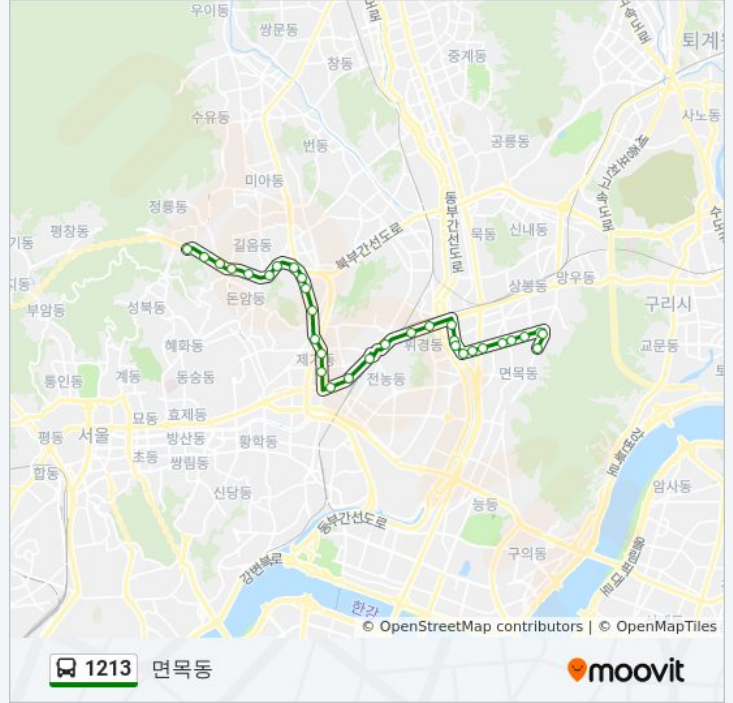

청량리역환승센터

서울성심병원

휘경동입구

삼육서울병원

중랑교

서울우유앞

신성은하수아파트

면목2동한신아파트

면목5동

동서그랜드맨션

하나은행면목지점

면목복개천

지하철7호선면목역

농협앞

혜원여중고후문

서일대학교

용마문화복지센터

1213 버스 시간표와 경로 지도는 moovitapp.com 에서 오프라인 PDF로 사용할 수 있습니다. [무빗 앱](#) url을 사용하여 실시간 버스 시간, 기차 일정 또는 지하철 일정과 서울시 내의 모든 대중 교통의 단계별 방향안내를 받을 수 있습니다.

[무빗에 대해](#) · [MaaS 솔루션](#) · [지원 국가](#) · [무빗 커뮤니티](#)

© 2023 무빗 - 모든 권리가 보호됨

실시간 도착 시간을 확인하세요