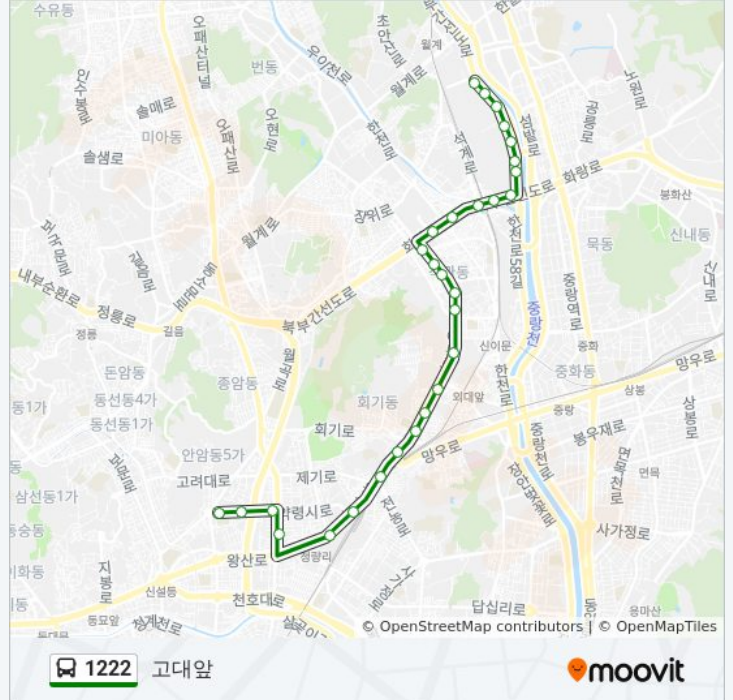

1222

고대앞

웹사이트 모드로 보기

1222 버스 노선 (고대앞)은(는) 2 경로가 있습니다. 주중운영 시간은 다음과 같습니다:

(1) 고대앞: 오전 3:55 - 오후 10:37(2) 월계동: 오전 3:55 - 오후 10:37

내 근처의 가장 가까운 1222 버스를 찾으려면 무빗을 사용하여 다음 1222 버스 도착시간을 확인하세요.

**방향: 고대앞**

정류장 29개

**1222 버스 시간표**

고대앞 경로 시간표:

일요일	오전 3:55 - 오후 10:37
월요일	오전 3:55 - 오후 10:37
화요일	오전 3:55 - 오후 10:37
수요일	오전 3:55 - 오후 10:37
목요일	오전 3:55 - 오후 10:37
금요일	오전 3:55 - 오후 10:37
토요일	오전 3:55 - 오후 10:37

**1222 버스 정보**

방향: 고대앞

정거장: 29

이동 시간: 22 분

노선 요약:

떡전교사거리.동대문노인복지관  
 청량리미주아파트.동대문세무서  
 청량리역환승센터  
 경동시장앞  
 제기동주민센터앞  
 제기동천주교회  
 벽산아파트

**방향: 월계동**

정류장 27개  
[노선 일정 보기](#)

- 우신향병원
- 고려대학교앞
- 고려대역.고대앞삼거리
- 홍파초등학교
- 제기동주민센터.서울약령시앞
- 엘림교회.대명신협앞
- 청량리역환승센터
- 서울성심병원
- 우산빌딩앞
- 회기시장
- 경희중고
- 외대앞
- 이문동교회
- 의릉입구
- 한국예술종합학교
- 석관동새마을금고
- 석관시장
- 돌곶이역

**1222 버스 시간표**

월계동 경로 시간표:

일요일	오전 3:55 - 오후 10:37
월요일	오전 3:55 - 오후 10:37
화요일	오전 3:55 - 오후 10:37
수요일	오전 3:55 - 오후 10:37
목요일	오전 3:55 - 오후 10:37
금요일	오전 3:55 - 오후 10:37
토요일	오전 3:55 - 오후 10:37

**1222 버스 정보**