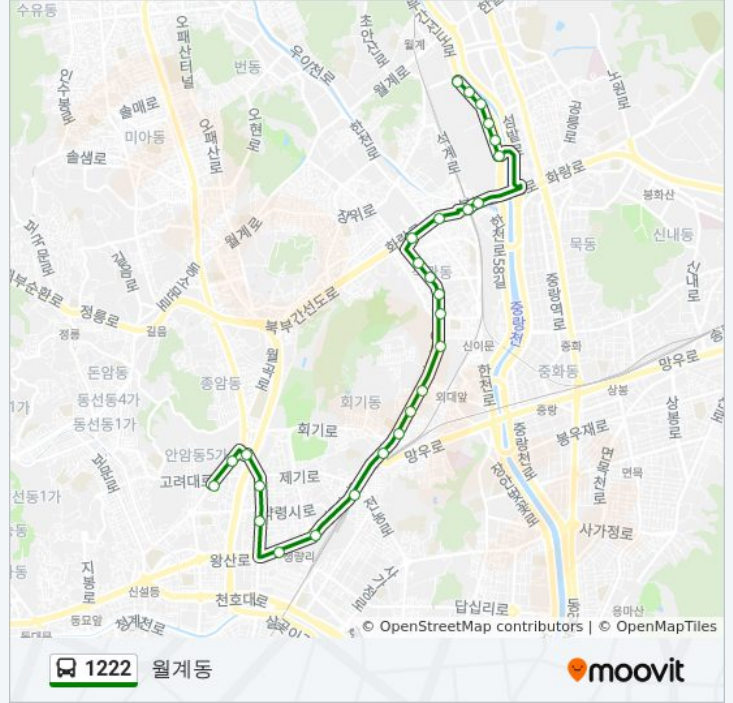

**1222 버스 시간표**

고대앞 경로 시간표:

일요일	오전 3:55 - 오후 10:37
월요일	오전 3:55 - 오후 10:37
화요일	오전 3:55 - 오후 10:37
수요일	오전 3:55 - 오후 10:37
목요일	오전 3:55 - 오후 10:37
금요일	오전 3:55 - 오후 10:37
토요일	오전 3:55 - 오후 10:37

**1222 버스 정보**

**1222 버스 시간표**

월계동 경로 시간표:

일요일	오전 3:55 - 오후 10:37
월요일	오전 3:55 - 오후 10:37
화요일	오전 3:55 - 오후 10:37
수요일	오전 3:55 - 오후 10:37
목요일	오전 3:55 - 오후 10:37
금요일	오전 3:55 - 오후 10:37
토요일	오전 3:55 - 오후 10:37

**1222 버스 정보**

방향: 월계동  
 정거장: 27  
 이동 시간: 24 분  
 노선 요약:

석관동주민센터

석계역골다리앞

석계역

한천초등학교

월계미성아파트

월계미릉아파트

월계삼호아파트

월계삼호4차아파트

월계동진아교통

1222 버스 시간표와 경로 지도는 [moovitapp.com](https://moovitapp.com) 에서 오프라인 PDF로 사용할 수 있습니다. [무빗 앱](#) url을 사용하여 실시간 버스 시간, 기차 일정 또는 지하철 일정과 서울시 내의 모든 대중 교통의 단계별 방향안내를 받을 수 있습니다.

[무빗에 대해](#) · [MaaS 솔루션](#) · [지원 국가](#) · [무비터 커뮤니티](#)