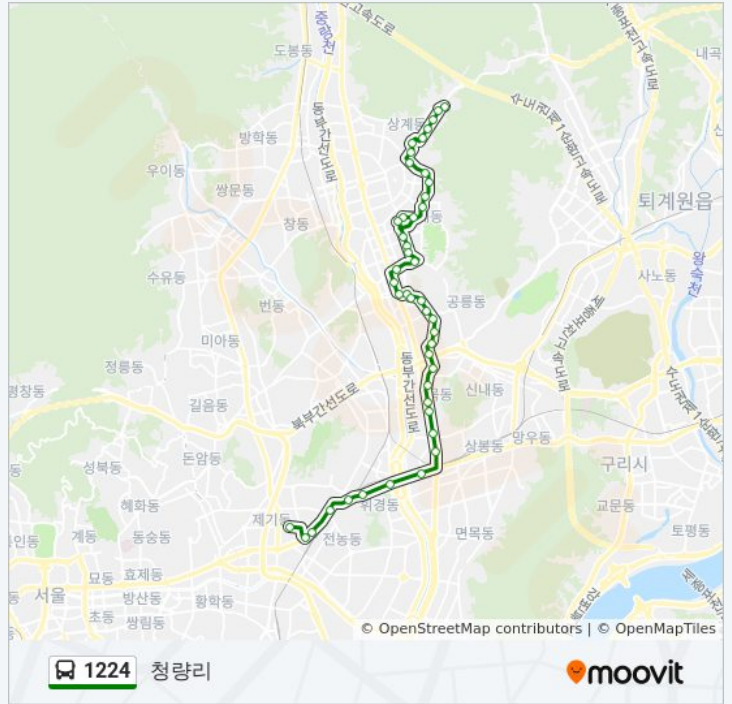

노선 요약:

- 모범사무실
- 하계미성아파트
- 하계미성아파트.을지병원
- 한성여객종점
- 세이브존스포츠센터
- 노원경찰서.혜성여고
- 하계현대아파트
- 노원구민체육센터
- 롯데마트
- 롯데우성아파트
- 은행사거리
- 중계1동주민센터
- 중계주공4단지
- 중계주공2단지
- 상계역
- 상계역
- 불암대림아파트
- 상계시장
- 동아불암아파트
- 흥안운수종점
- 흥안운수상계4동종점

방향: 청량리

정류장 44개
[노선 일정 보기](#)

- 흥안운수상계4동종점
- 흥안운수종점
- 불암현대아파트
- 동아불암아파트
- 불암대림아파트
- 영신약국
- 상계벽산아파트
- 상계역

1224 버스 시간표

청량리 경로 시간표:

일요일	오전 4:30 - 오후 11:18
월요일	오전 4:30 - 오후 11:18
화요일	오전 4:30 - 오후 11:18
수요일	오전 4:30 - 오후 11:18
목요일	오전 4:30 - 오후 11:18
금요일	오전 4:30 - 오후 11:18
토요일	오전 4:30 - 오후 11:18

1224 버스 정보

방향: 청량리
정거장: 44
이동 시간: 38 분
노선 요약:

중계주공3단지

중계주공4단지

중계1동주민센터

은행사거리

중계주공10단지

노원구민체육센터