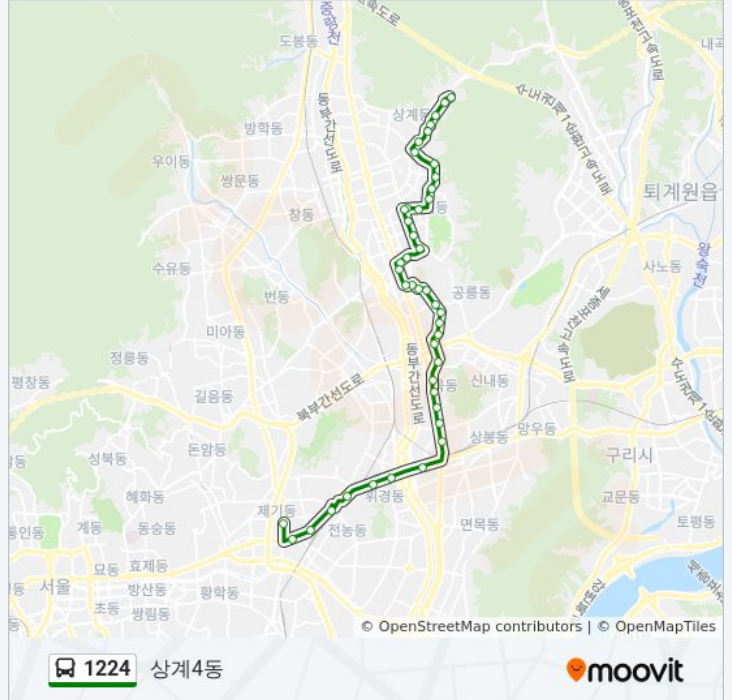

두산힐스빌아파트

안마을

원자력병원공릉동삼익2차아파트

동부아파트

서울과학기술대앞

경기기계공업고등학교

청솔7단지아파트앞(가상)

1224 버스 시간표

상계4동 경로 시간표:

일요일	오전 4:30 - 오후 11:18
월요일	오전 4:30 - 오후 11:18
화요일	오전 4:30 - 오후 11:18
수요일	오전 4:30 - 오후 11:18
목요일	오전 4:30 - 오후 11:18
금요일	오전 4:30 - 오후 11:18
토요일	오전 4:30 - 오후 11:18

1224 버스 정보

방향: 상계4동

정거장: 43

이동 시간: 39 분

노선 요약:

- 모범사무실
- 하계미성아파트
- 하계미성아파트.을지병원
- 한성여객종점
- 세이브존스포츠센터
- 노원경찰서.혜성여고
- 하계현대아파트
- 노원구민체육센터
- 롯데마트
- 롯데우성아파트
- 은행사거리
- 중계1동주민센터
- 중계주공4단지
- 중계주공2단지
- 상계역
- 상계역
- 불암대림아파트
- 상계시장
- 동아불암아파트
- 흥안운수종점
- 흥안운수상계4동종점

방향: 청량리

정류장 44개
[노선 일정 보기](#)

- 흥안운수상계4동종점
- 흥안운수종점
- 불암현대아파트
- 동아불암아파트
- 불암대림아파트
- 영신약국
- 상계벽산아파트
- 상계역

1224 버스 시간표

청량리 경로 시간표:

일요일	오전 4:30 - 오후 11:18
월요일	오전 4:30 - 오후 11:18
화요일	오전 4:30 - 오후 11:18
수요일	오전 4:30 - 오후 11:18
목요일	오전 4:30 - 오후 11:18
금요일	오전 4:30 - 오후 11:18
토요일	오전 4:30 - 오후 11:18