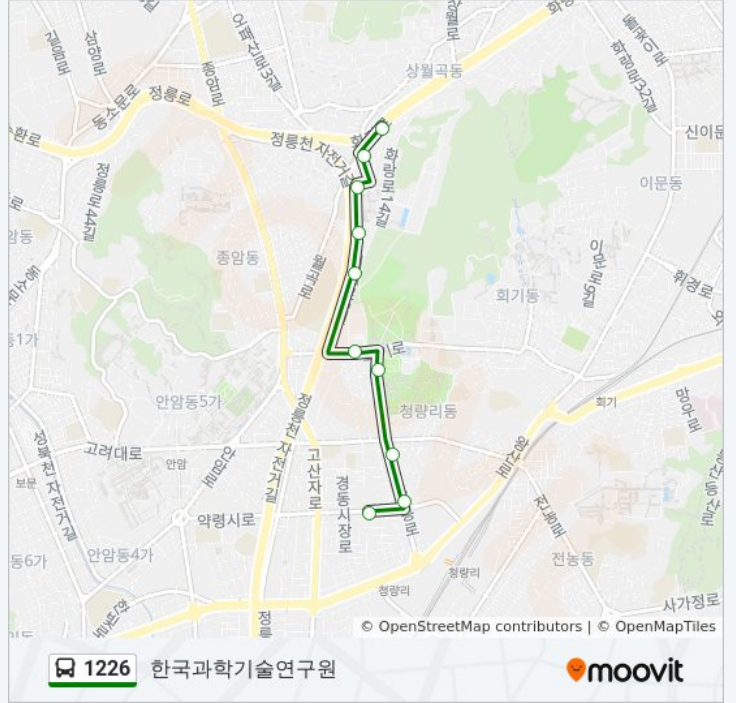

정류장 11개

[노선 일정 보기](#)

한국과학기술연구원입구

한국과학기술연구원입구

대농빌라앞

월곡2sh빌아파트

월곡상그레빌아파트

국방연구원

세종대왕기념관

홍릉사거리

동대문경찰서

현대코아

경동시장앞

1226 버스 시간표

경동시장 경로 시간표:

일요일	오전 4:30 - 오후 10:30
월요일	오전 4:30 - 오후 10:30
화요일	오전 4:30 - 오후 10:30
수요일	오전 4:30 - 오후 10:30
목요일	오전 4:30 - 오후 10:30
금요일	오전 4:30 - 오후 10:30
토요일	오전 4:30 - 오후 10:30

1226 버스 정보

방향: 경동시장

정거장: 11

이동 시간: 9 분

노선 요약:

방향: 한국과학기술연구원

정류장 10개
[노선 일정 보기](#)

- 동대문중앙새마을금고
- 동대문경찰서
- 홍릉사거리
- 세종대왕기념관
- 국방연구원
- 월곡상그레빌아파트
- 신중월교
- 월곡래미안루나밸리
- 월곡역
- 동덕여대앞

1226 버스 시간표

한국과학기술연구원 경로 시간표:

일요일	오전 4:30 - 오후 10:30
월요일	오전 4:30 - 오후 10:30
화요일	오전 4:30 - 오후 10:30
수요일	오전 4:30 - 오후 10:30
목요일	오전 4:30 - 오후 10:30
금요일	오전 4:30 - 오후 10:30
토요일	오전 4:30 - 오후 10:30

1226 버스 정보

방향: 한국과학기술연구원
 정거장: 10
 이동 시간: 7 분
 노선 요약: