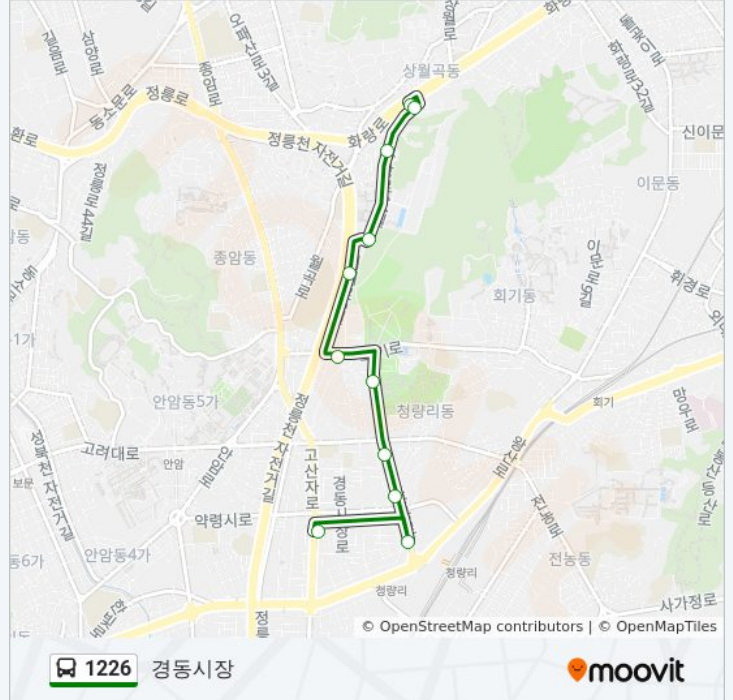

1226

경동시장

[웹사이트 모드로 보기](#)

1226 버스 노선 (경동시장)은(는) 2 경로가 있습니다. 주중운영 시간은 다음과 같습니다:
(1) 경동시장: 오전 4:30 - 오후 10:30 (2) 한국과학기술연구원: 오전 4:30 - 오후 10:30
내 근처의 가장 가까운 1226 버스를 찾으려면 무빗을 사용하여 다음 1226 버스 도착시간을 확인하세요.

방향: 경동시장

정류장 11개

[노선 일정 보기](#)

한국과학기술연구원입구

한국과학기술연구원입구

대농빌라앞

월곡2sh빌아파트

월곡상그레빌아파트

국방연구원

세종대왕기념관

홍릉사거리

동대문경찰서

현대코아

경동시장앞

1226 버스 시간표

경동시장 경로 시간표:

일요일	오전 4:30 - 오후 10:30
월요일	오전 4:30 - 오후 10:30
화요일	오전 4:30 - 오후 10:30
수요일	오전 4:30 - 오후 10:30
목요일	오전 4:30 - 오후 10:30
금요일	오전 4:30 - 오후 10:30
토요일	오전 4:30 - 오후 10:30

1226 버스 정보

방향: 경동시장

정거장: 11

이동 시간: 9 분

노선 요약:

방향: 한국과학기술연구원

정류장 10개
[노선 일정 보기](#)

- 동대문중앙새마을금고
- 동대문경찰서
- 홍릉사거리
- 세종대왕기념관
- 국방연구원
- 월곡상그레빌아파트
- 신중월교
- 월곡래미안루나밸리
- 월곡역
- 동덕여대앞