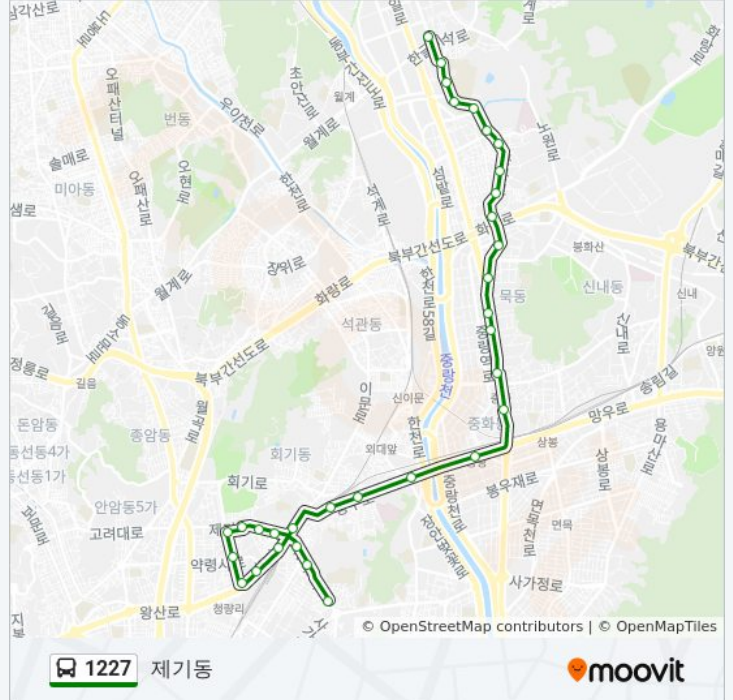

[노선 일정 보기](#)

- 한신아파트
- 청구빌라.연춘초등학교
- 하계1치안센터
- 한천중학교
- 서울과학기술대앞
- 공릉동.동신아파트앞
- 원자력병원입구
- 안마을
- 두산힐스빌아파트
- 태릉사거리
- 묵동구길
- 묵1동주민센터입구.먹골역
- 먹골역
- 한국전력동부지사
- 지하철7호선중화역
- 국민은행중화동지점
- 중랑역.동부시장
- 중랑교
- 삼육서울병원
- 시조사삼거리
- 떡전교사거리.동대문노인복지관
- 서울성심병원

1227 버스 시간표

제기동 경로 시간표:

일요일	오전 4:30 - 오후 11:18
월요일	오전 4:30 - 오후 11:18
화요일	오전 4:30 - 오후 11:18
수요일	오전 4:30 - 오후 11:18
목요일	오전 4:30 - 오후 11:18
금요일	오전 4:30 - 오후 11:18
토요일	오전 4:30 - 오후 11:18

1227 버스 정보

방향: 제기동

정거장: 32

이동 시간: 29 분

노선 요약:

- 청량리미주상가앞
- 청량리역환승센터
- 동대문경찰서
- 홍릉사거리
- 동부아파트
- 청량리한신아파트
- 동대문노인종합복지관
- 떡전교앞
- 서울시립대학교앞
- 서울시동부교육지원청.해성국제컨벤션고교

방향: 하계동

정류장 27개
[노선 일정 보기](#)

- 전농래미안크레시아아파트
- 동대문중학교
- 동대문어린이집
- 신답역앞
- 동대문구청앞
- 청량리역환승센터
- 서울성심병원
- 회경동입구
- 삼육서울병원
- 중랑교
- 중랑역.동부시장
- 중화동한신아파트
- 지하철7호선중화역
- 한국전력동부지사
- 먹골역
- 묵1동주민센터입구.먹골역
- 묵동구길
- 태릉사거리

1227 버스 시간표

하계동 경로 시간표:

일요일	오전 4:30 - 오후 11:18
월요일	오전 4:30 - 오후 11:18
화요일	오전 4:30 - 오후 11:18
수요일	오전 4:30 - 오후 11:18
목요일	오전 4:30 - 오후 11:18
금요일	오전 4:30 - 오후 11:18
토요일	오전 4:30 - 오후 11:18

1227 버스 정보

방향: 하계동
 정거장: 27
 이동 시간: 30 분
 노선 요약: