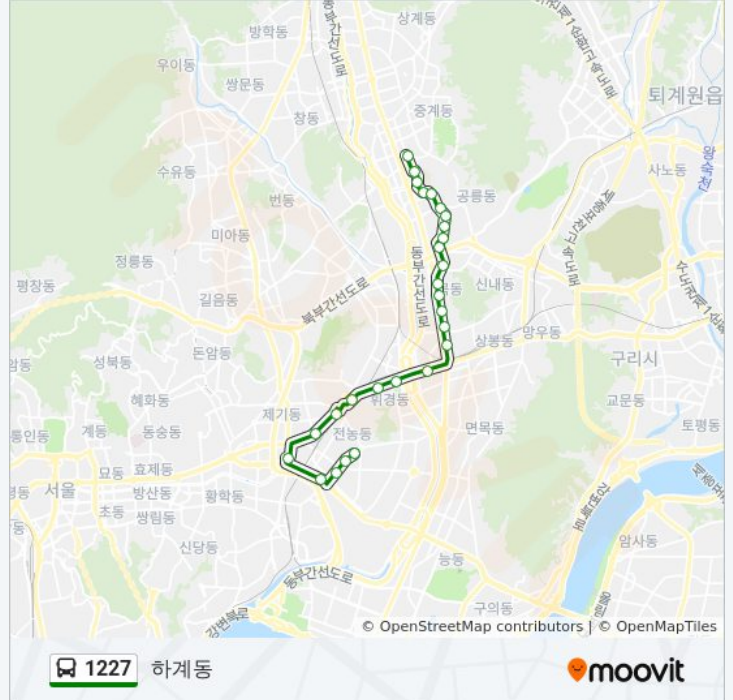

두산힐스빌아파트

안마을

원자력병원공릉동삼익2차아파트

동부아파트

서울과학기술대앞

경기기계공업고등학교

하계1치안센터

청구빌라.연춘초등학교

한성여객종점

1227 버스 시간표와 경로 지도는 moovitapp.com 에서 오프라인 PDF로 사용할 수 있습니다. [무빗 앱](#) url을 사용하여 실시간 버스 시간, 기차 일정 또는 지하철 일정과 서울시 내의 모든 대중 교통의 단계별 방향안내를 받을 수 있습니다.

[무빗에 대해](#) · [MaaS 솔루션](#) · [지원 국가](#) · [무비터 커뮤니티](#)

© 2023 무빗 - 모든 권리가 보호됨

실시간 도착 시간을 확인하세요