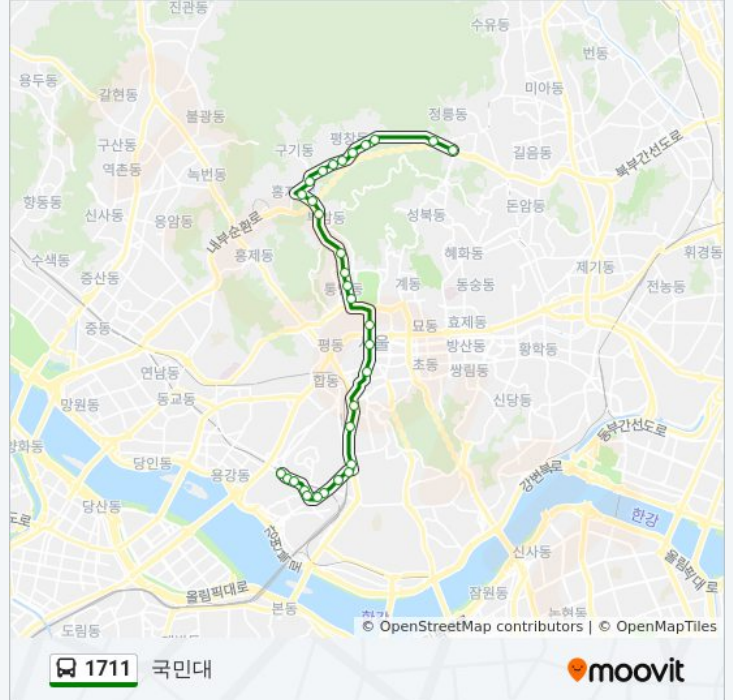

경기상고

자하문터널입구

하림각

상명대입구

세검정초등학교

화정박물관

서울예술고등학교.평창동주민센터

예능교회

벽산평창힐스아파트

롯데아파트

평창동삼성아파트

국민대앞

청덕초등학교

1711 버스 시간표와 경로 지도는 moovitapp.com 에서 오프라인 PDF로 사용할 수 있습니다. [무빗앱](#) url을 사용하여 실시간 버스 시간, 기차 일정 또는 지하철 일정과 서울시 내의 모든 대중 교통의 단계별 방향안내를 받을 수 있습니다.

[무빗에 대해](#) · [MaaS 솔루션](#) · [지원 국가](#) · [무비터 커뮤니티](#)

© 2023 무빗 - 모든 권리가 보호됨

실시간 도착 시간을 확인하세요