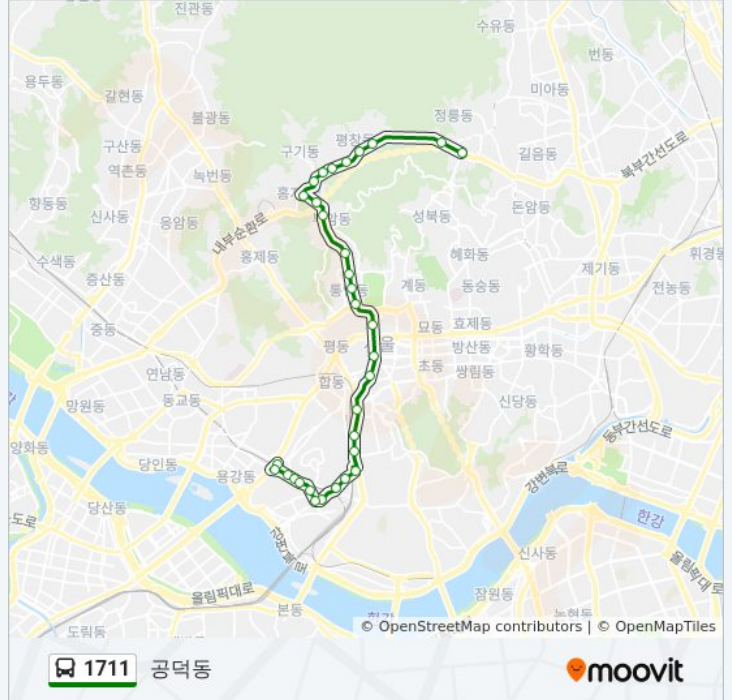

이동 시간: 34 분

노선 요약:

용산경찰서

원효로우체국

원효로2가

용문시장

중앙하이츠빌라앞

도원삼성래미안아파트

도화동현대아파트

공덕역10번출구

서울대동창회관

공덕역

방향: 국민대

정류장 31개

[노선 일정 보기](#)

공덕역10번출구

도화동현대아파트

도원삼성래미안아파트

중앙하이츠빌라앞

용문시장

남정초등학교

용산E편한세상

용산경찰서

남영역

정거장: 31

이동 시간: 32 분

노선 요약:

경기상고

자하문터널입구

하림각

상명대입구

세검정초등학교