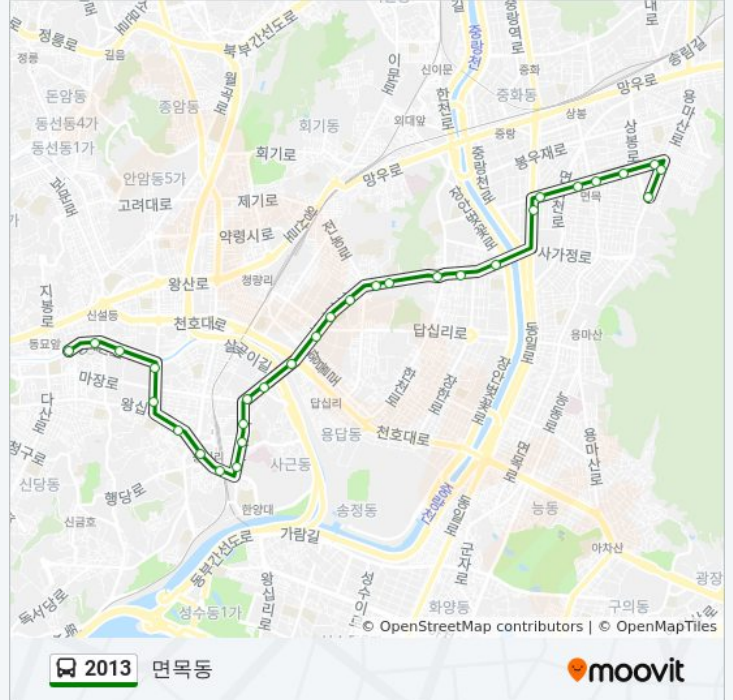

[노선 일정 보기](#)

- 청계8가.영도교
- 황학동롯데캐슬
- 청계9가.비우당교
- 청계벽산아파트앞
- 상왕십리역
- 왕십리2동주민센터
- 왕십리역
- 세왕병원
- 한양대앞.한양시장
- 한양대부속고등학교
- 마장동금호아파트
- 마장역
- 마장동주민센터
- 신답역명문예식장
- 동대문어린이집
- 동대문중학교
- 대한노인회동대문구지회
- 전농사거리
- 전농동Sk아파트
- 배봉초등학교앞
- 장안2동주민센터
- 장안교은석초등학교

방향: 면목동

정거장: 30

이동 시간: 27 분

노선 요약:

장안시장.중랑구치매지원센터

하나은행면목지점

면목복개천

지하철7호선면목역

농협앞

혜원여중고후문

서일대학교

용마문화복지센터