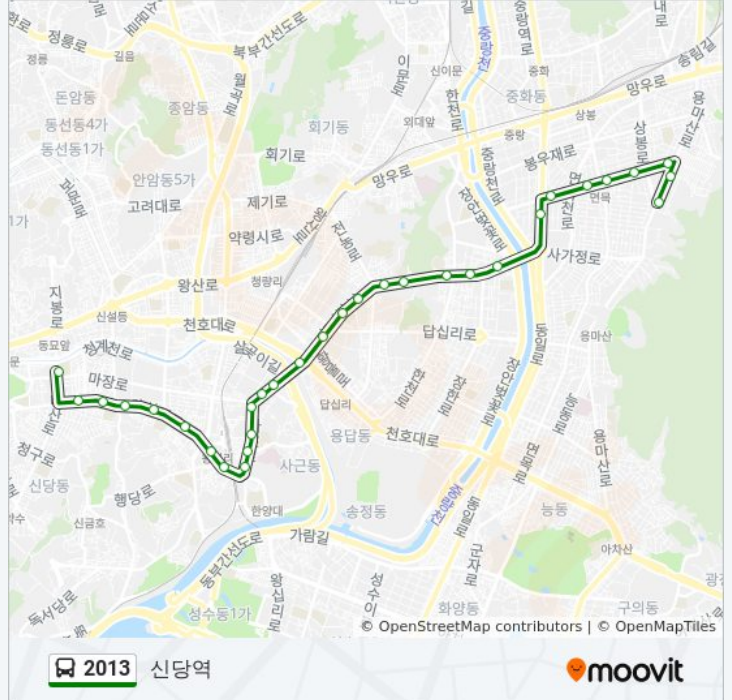

마장역

성동노인복지관

마장동금호아파트

한양대부속고등학교

한양대앞

행당동삼부아파트

왕십리역

코스모타워

상왕십리역

도로교통공단앞

성동고등학교

신당역.중앙시장앞

성동공업고등학교앞

2013 버스 시간표와 경로 지도는 moovitapp.com 에서 오프라인 PDF로 사용할 수 있습니다. [무빗 앱](#) url을 사용하여 실시간 버스 시간, 기차 일정 또는 지하철 일정과 서울시 내의 모든 대중 교통의 단계별 방향안내를 받을 수 있습니다.

[무빗에 대해](#) • [MaaS 솔루션](#) • [지원 국가](#) • [무빗 커뮤니티](#)

© 2023 무빗 - 모든 권리가 보호됨

실시간 도착 시간을 확인하세요