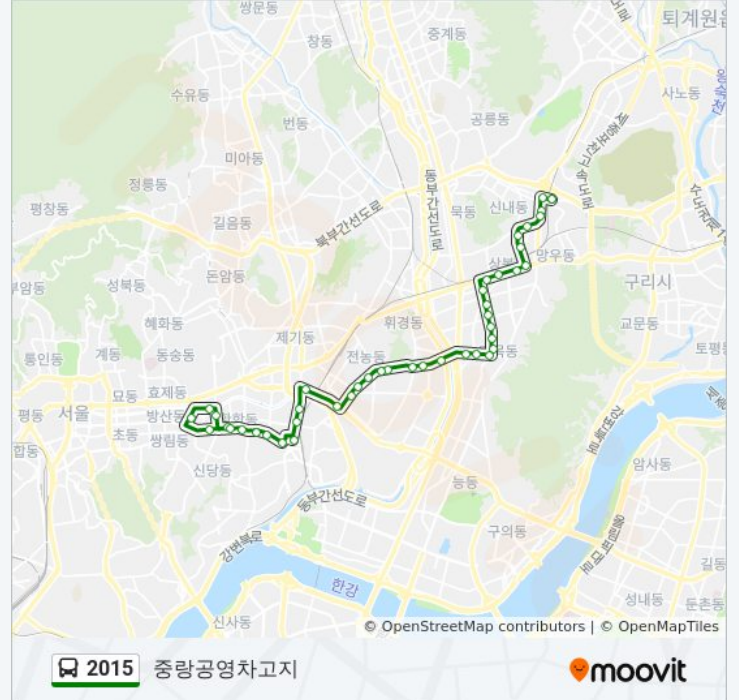

홈플러스면목동점

면목두산아파트2차

사가정역

면목우체국.녹색병원

면동초등학교

면목본동주민센터

지하철7호선면목역

면목초등학교

지하철7호선상봉역

지하철7호선상봉역

망우역.상봉터미널

망우역.망우지구대

국민은행망우동지점

성원아파트경남아너스빌앞

중랑구청사거리

동성프라자앞

신내교회.신내데시앙아파트

신내데시앙아파트

중랑공영차고지

중랑공영차고지.신내역

중랑공영차고지(가상)

2015 버스 시간표와 경로 지도는 moovitapp.com에서 오프라인 PDF로 사용할 수 있습니다. [무빗앱](#) url을 사용하여 실시간 버스 시간, 기차 일정 또는 지하철 일정과 서울시 내의 모든 대중 교통의 단계별 방향안내를 받을 수 있습니다.

[무빗에 대해](#) · [MaaS 솔루션](#) · [지원 국가](#) · [무비터 커뮤니티](#)