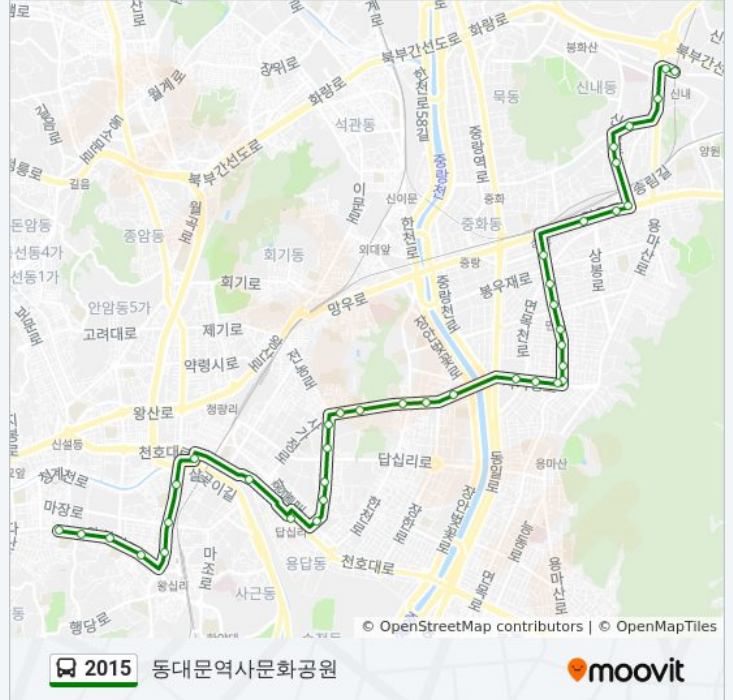

**방향:** 동대문역사문화공원  
**정거장:** 39  
**이동 시간:** 34 분  
**노선 요약:**

전농동Sk아파트

전농사거리

전농우체국앞

청솔우성아파트.답십리종합상가

답십리1동희망샘교회앞

답십리초등학교앞

황물로사거리

답십리 Dapsimni

신당역앞

동대문구청앞

마장축산물시장

도선사거리

성동구청

코스모타워

상왕십리역

도로교통공단앞

성동고등학교

### 방향: 중랑공영차고지

정류장 44개

[노선 일정 보기](#)

신당역.중앙시장앞

충무아트홀.스포츠센터.중부소방서

동대문역사문화공원

청계7가.동평화.청평화시장

성동공업고등학교(무궁화회관)