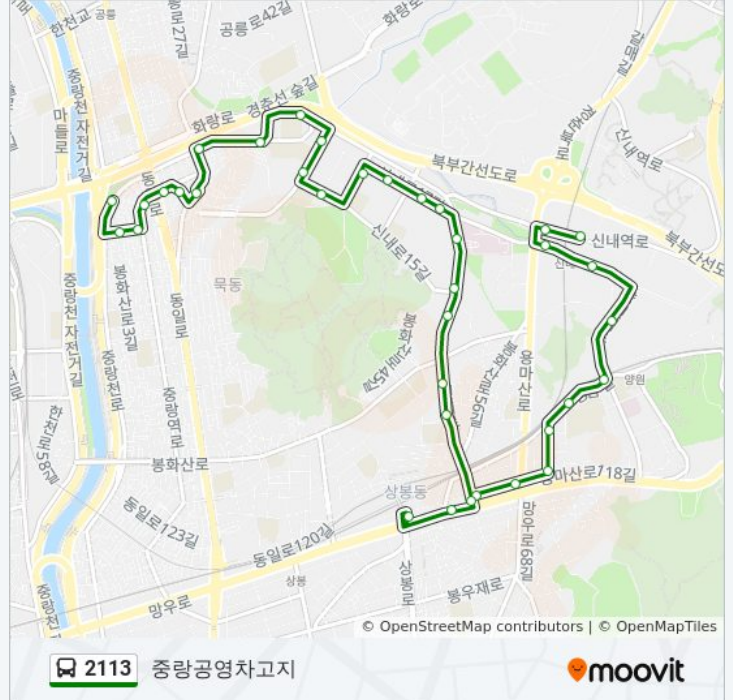

신내8단지아파트.서울의료원

2113 버스 시간표

종량공영차고지 경로 시간표:

일요일	오전 5:30 - 오후 11:06
월요일	오전 5:30 - 오후 11:06
화요일	오전 5:30 - 오후 11:06
수요일	오전 5:30 - 오후 11:06
목요일	오전 5:30 - 오후 11:06
금요일	오전 5:30 - 오후 11:06
토요일	오전 5:30 - 오후 11:06

2113 버스 정보

방향: 종량공영차고지

정거장: 36

이동 시간: 22 분

노선 요약:

- 신내9단지아파트
- 신내10단지아파트
- 중랑구청사거리
- 성원아파트경남아너스빌앞
- 국민은행망우동지점
- 망우지구대
- 망우역
- 국민은행망우동지점
- 망우사거리
- 금란교회
- 이화미디어고등학교
- 풍진슈퍼
- 송곡여고양원역
- 양원리
- 동서울교회
- 신내역1번출구
- 중랑공영차고지
- 중랑공영차고지.신내역

2113 버스 시간표와 경로 지도는 moovitapp.com에서 오프라인 PDF로 사용할 수 있습니다. [무빗 앱](#) url을 사용하여 실시간 버스 시간, 기차 일정 또는 지하철 일정과 서울시 내의 모든 대중 교통의 단계별 방향안내를 받을 수 있습니다.

[무빗에 대해](#) · [MaaS 솔루션](#) · [지원 국가](#) · [무빗커뮤니티](#)

© 2023 무빗 - 모든 권리가 보호됨