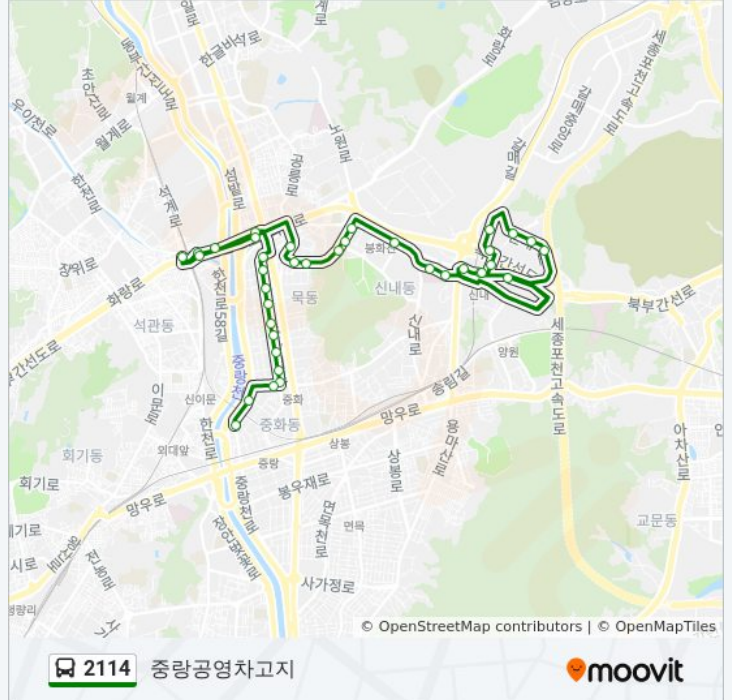

정거장: 37

이동 시간: 26 분

노선 요약:

원목초등학교

태릉고등학교입구

봉화산역3번출구

서울의료원후문

신내데시앙아파트후문

중랑공영차고지

중랑공영차고지.신내역

능말입구

신내우디안아파트107동앞

중랑경찰서정문.우디안101동앞

새솔초등학교

우디안아파트222동앞

우디안아파트220동앞

당너머

중랑공영차고지(가상)

방향: 태릉시장

정류장 40개

[노선 일정 보기](#)

중랑공영차고지삼거리

당너머

우디안아파트220동앞