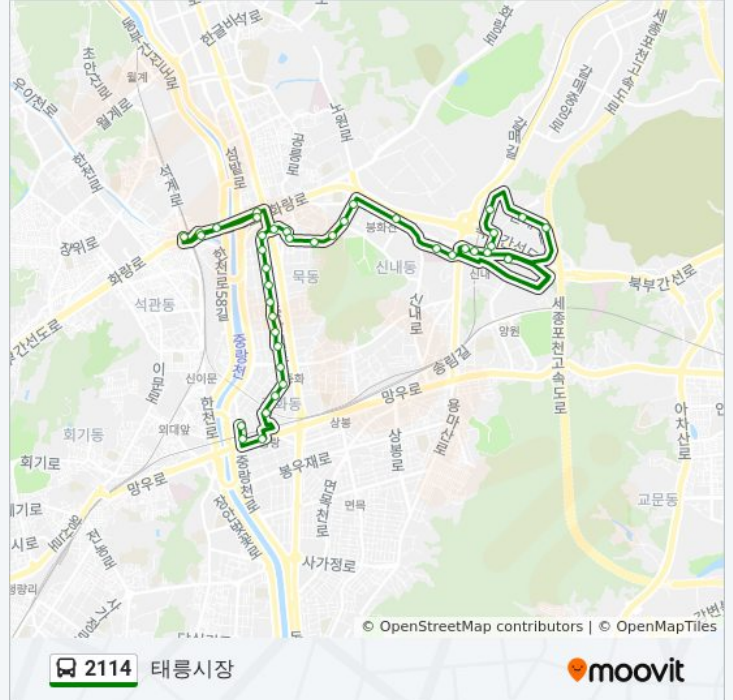

중화역입구대원사약국

태릉시장입구

태릉프라자약국농협

태릉시장입구굴다리

중랑역동부시장1

중랑교동부시장

중화2동새마을금고

2114 버스 시간표와 경로 지도는 moovitapp.com에서 오프라인 PDF로 사용할 수 있습니다. [무빗 앱](#) url을 사용하여 실시간 버스 시간, 기차 일정 또는 지하철 일정과 서울시 내의 모든 대중 교통의 단계별 방향안내를 받을 수 있습니다.