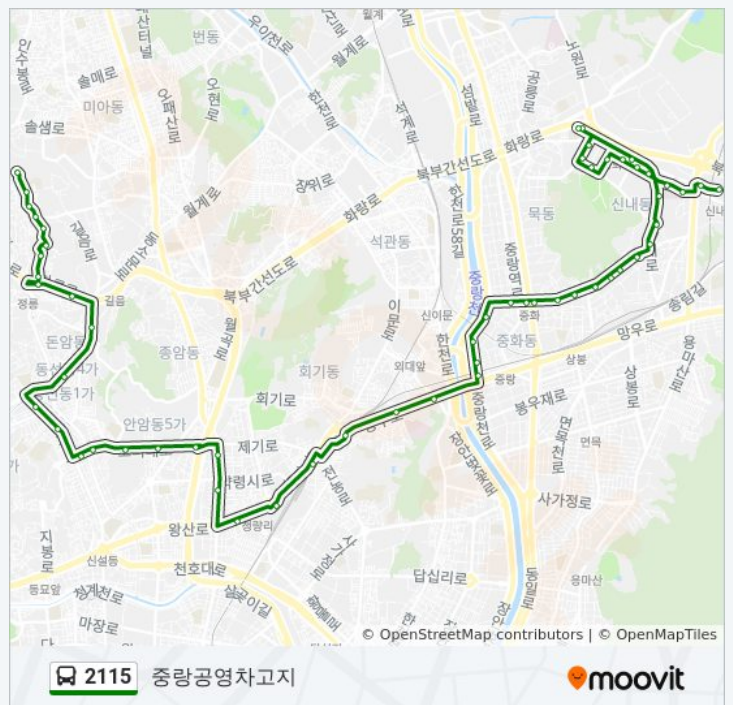

서울성심병원

휘경동입구

2115 버스 시간표

중랑공영차고지 경로 시간표:

일요일	오전 4:00 - 오후 10:30
월요일	오전 4:00 - 오후 10:30
화요일	오전 4:00 - 오후 10:30
수요일	오전 4:00 - 오후 10:30
목요일	오전 4:00 - 오후 10:30
금요일	오전 4:00 - 오후 10:30
토요일	오전 4:00 - 오후 10:30

2115 버스 정보

방향: 중랑공영차고지

정거장: 57

이동 시간: 46 분

노선 요약:

삼육서울병원

중랑교

중랑교동부시장

중화2동새마을금고

성은교회앞

중화2동체육공원

중화2동주민센터

지하철7호선중화역3번출구

지하철7호선중화역2번출구

중흥초등학교

이화연립경동제일교회앞

쌍용아파트신내테크노타운앞