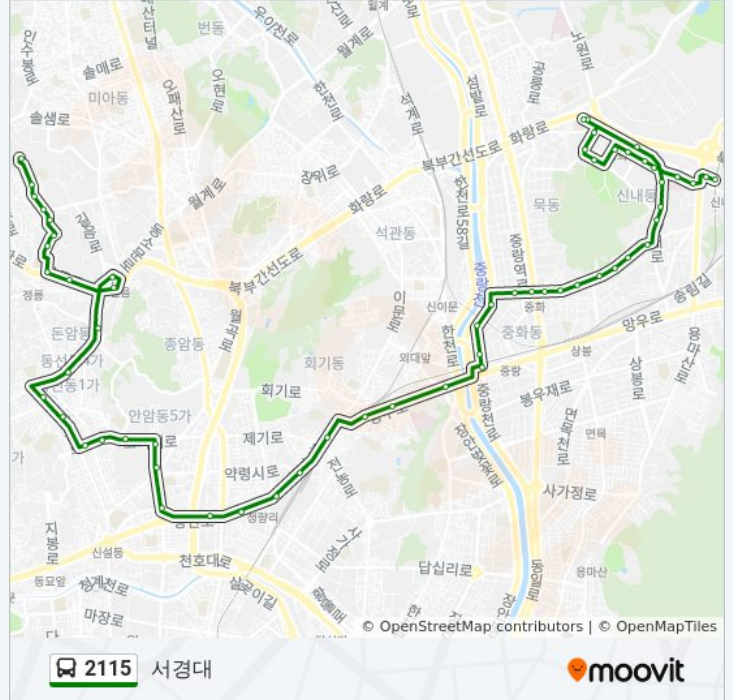

제기역약령시장

용두시장앞

안암오거리

개운사입구

고려대이공대

안암동주민센터

보문역

성북구청.성북경찰서

삼선동주민센터

돈암사거리.성신여대입구

미아리고개.미아리에술극장

길음뉴타운

길음역

길음뉴타운10단지.라온유아파트

승덕초교

정릉동태영아파트

미화약국.길음뉴타운8단지

열매교회

길원초등학교입구

서경로꿈마루도서관앞

대일외고서경대정문

서경대본관

방향: 중랑공영차고지

정류장 57개

[노선 일정 보기](#)

서경대본관

서경대정문앞

서경로꿈마루도서관앞

길원초등학교입구

열매교회

미화약국.길음뉴타운8단지

정릉동동아아파트