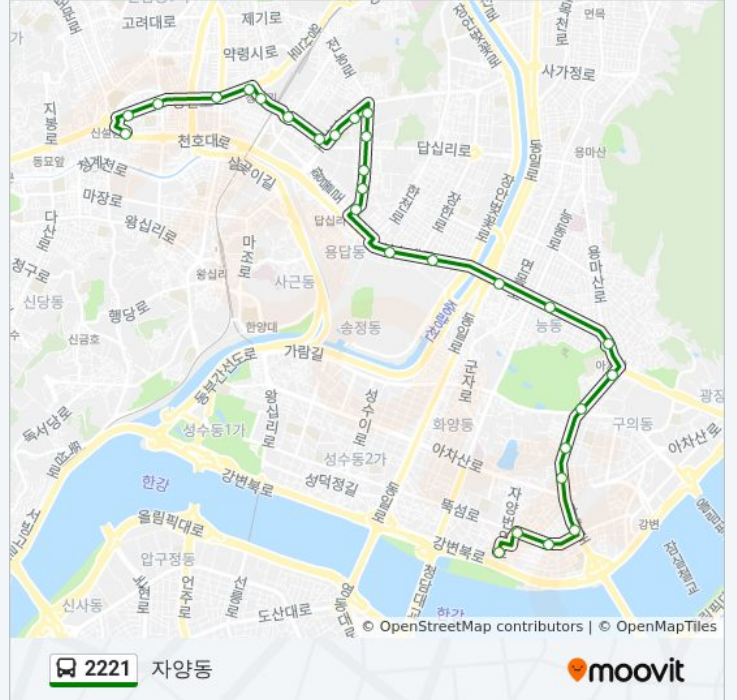

노선 요약:

전농시장앞

성바오로병원앞

청량리.청과물도매시장

제기동역.서울약령시

서울시동부병원

방향: 자양동

정류장 28개

청년회의소

장한평역

군자교입구

2221 버스 시간표

자양동 경로 시간표:

일요일	오전 4:30 - 오후 11:00
월요일	오전 4:30 - 오후 11:00
화요일	오전 4:30 - 오후 11:00
수요일	오전 4:30 - 오후 11:00
목요일	오전 4:30 - 오후 11:00
금요일	오전 4:30 - 오후 11:00
토요일	오전 4:30 - 오후 11:00

2221 버스 정보

방향: 자양동

정거장: 28

이동 시간: 30 분

노선 요약:

군자역5번출구.용마초등학교

어린이대공원후문아차산역

구의2동주민센터입구

구의사거리

광진경찰서

광진구청

자양동잠실대교북단

국민은행자양지점앞

자양미소약국.자양골목시장

신자초등학교앞

2221 버스 시간표와 경로 지도는 moovitapp.com 에서 오프라인 PDF로 사용할 수 있습니다. [무빗 앱](#) url을 사용하여 실시간 버스 시간, 기차 일정 또는 지하철 일정과 서울시 내의 모든 대중 교통의 단계별 방향안내를 받을 수 있습니다.

[무빗에 대해](#) • [MaaS 솔루션](#) • [지원 국가](#) • [무비터 커뮤니티](#)