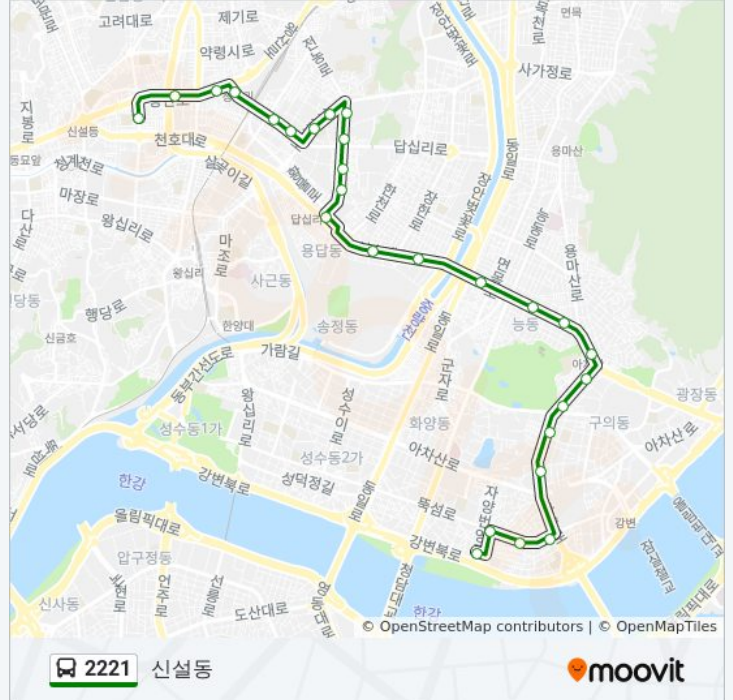

신설동 경로 시간표:

일요일	오전 4:30 - 오후 11:00
월요일	오전 4:30 - 오후 11:00
화요일	오전 4:30 - 오후 11:00
수요일	오전 4:30 - 오후 11:00
목요일	오전 4:30 - 오후 11:00
금요일	오전 4:30 - 오후 11:00
토요일	오전 4:30 - 오후 11:00

2221 버스 정보

방향: 신설동

정거장: 27

이동 시간: 29 분

노선 요약:

전농시장앞

성바오로병원앞

청량리.청과물도매시장

제기동역.서울약령시

서울시동부병원

방향: 자양동

정류장 28개

청년회의소

장한평역

군자교입구

2221 버스 시간표

자양동 경로 시간표:

일요일	오전 4:30 - 오후 11:00
월요일	오전 4:30 - 오후 11:00
화요일	오전 4:30 - 오후 11:00
수요일	오전 4:30 - 오후 11:00
목요일	오전 4:30 - 오후 11:00
금요일	오전 4:30 - 오후 11:00
토요일	오전 4:30 - 오후 11:00

2221 버스 정보

방향: 자양동

정거장: 28

이동 시간: 30 분

노선 요약:

군자역5번출구.용마초등학교

어린이대공원후문아차산역

구의2동주민센터입구

구의사거리