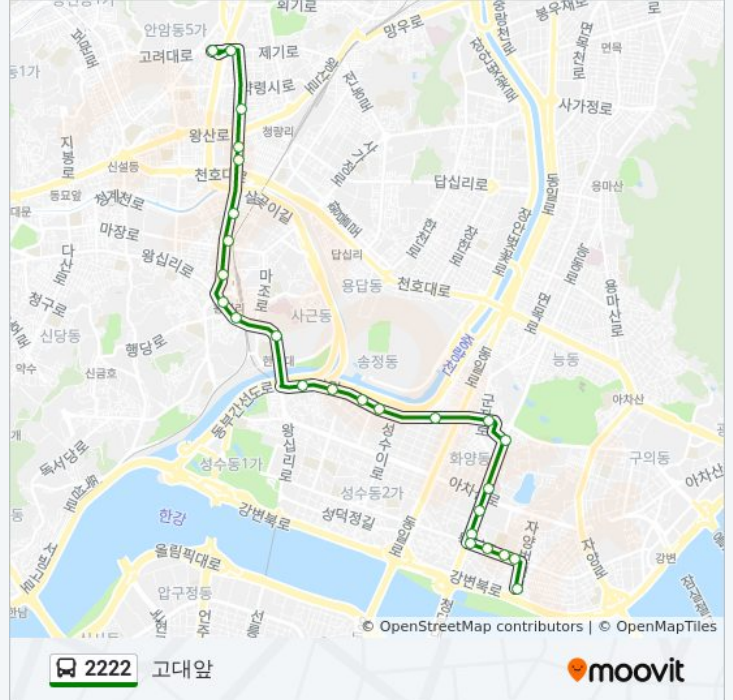

☑ 2222

고대앞

웹사이트 모드로 보기

2222 버스 노선 (고대앞)은(는) 2 경로가 있습니다. 주중운영 시간은 다음과 같습니다:

(1) 고대앞: 오전 4:30 - 오후 11:24 (2) 자양동: 오전 4:30 - 오후 11:24

내 근처의 가장 가까운 2222 버스를 찾으려면 무빗을 사용하여 다음 2222 버스 도착시간을 확인하세요.

**방향: 고대앞**

정류장 26개

[노선 일정 보기](#)

- 신자초등학교앞
- 제일은행사거리
- 자양우성아파트앞
- 자양고교앞
- 신양초등학교앞
- 뚝도변전소앞
- 건대역
- 건대입구역사거리
- 어린이대공원역.화양천주교회
- 화양리
- 성동세무서
- 제인한방병원
- 성수2가3동주민센터
- 리버하우스
- 상원
- 한양대정문앞
- 행당동삼부아파트
- 왕십리역
- 성동구청
- 도선사거리
- 마장축산물시장
- 동대문구청앞

**2222 버스 시간표**

고대앞 경로 시간표:

일요일	오전 4:30 - 오후 11:24
월요일	오전 4:30 - 오후 11:24
화요일	오전 4:30 - 오후 11:24
수요일	오전 4:30 - 오후 11:24
목요일	오전 4:30 - 오후 11:24
금요일	오전 4:30 - 오후 11:24
토요일	오전 4:30 - 오후 11:24

**2222 버스 정보**

**방향:** 고대앞

**정거장:** 26

**이동 시간:** 25 분

**노선 요약:**

동대문구청후문앞  
 경동시장앞  
 제기동한신아파트  
 제기시장

**방향: 자양동**

정류장 26개  
[노선 일정 보기](#)

- 고려대학교앞
- 고려대역.고대앞삼거리
- 흥파초등학교
- 경동시장
- 동대문구청앞
- 마장축산물시장
- 도선사거리
- 성동구청
- 왕십리역
- 세왕병원
- 한양대정문
- 상원
- 리버하우스
- 성수2가3동주민센터
- 성동세무서앞
- 우리은행화양동지점
- 화양리
- 어린이대공원역.화양천주교회