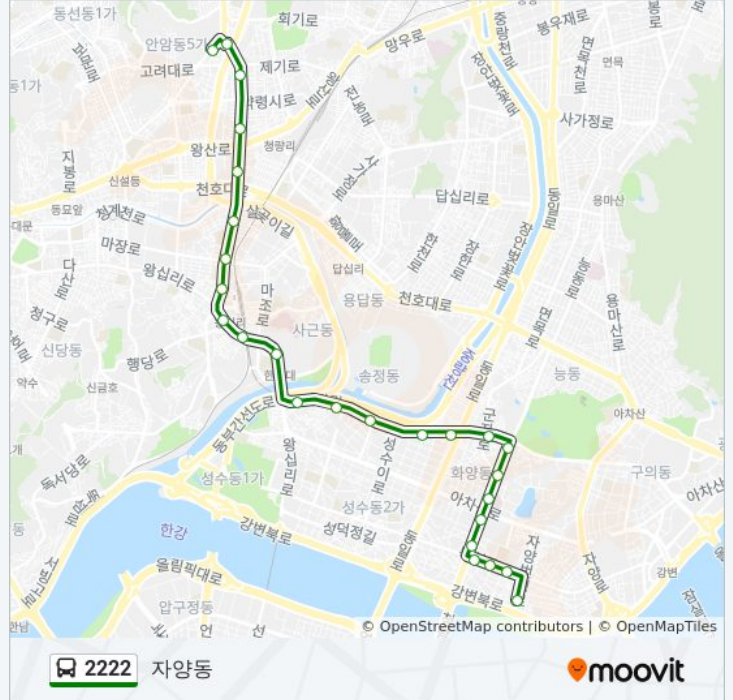

**2222 버스 시간표**

고대앞 경로 시간표:

일요일	오전 4:30 - 오후 11:24
월요일	오전 4:30 - 오후 11:24
화요일	오전 4:30 - 오후 11:24
수요일	오전 4:30 - 오후 11:24
목요일	오전 4:30 - 오후 11:24
금요일	오전 4:30 - 오후 11:24
토요일	오전 4:30 - 오후 11:24

**2222 버스 정보**

**2222 버스 시간표**

자양동 경로 시간표:

일요일	오전 4:30 - 오후 11:24
월요일	오전 4:30 - 오후 11:24
화요일	오전 4:30 - 오후 11:24
수요일	오전 4:30 - 오후 11:24
목요일	오전 4:30 - 오후 11:24
금요일	오전 4:30 - 오후 11:24
토요일	오전 4:30 - 오후 11:24

**2222 버스 정보**

방향: 자양동  
 정거장: 26  
 이동 시간: 26 분  
 노선 요약:

서울화양초등학교

건대입구역사거리

건대역

대동아파트앞

신양초등학교앞

자양고교앞

자양우성아파트앞

신자초등학교앞

2222 버스 시간표와 경로 지도는 [moovitapp.com](https://moovitapp.com) 에서 오프라인 PDF로 사용할 수 있습니다. [무빗 앱](#) url을 사용하여 실시간 버스 시간, 기차 일정 또는 지하철 일정과 서울시 내의 모든 대중 교통의 단계별 방향안내를 받을 수 있습니다.

[무빗에 대해](#) · [MaaS 솔루션](#) · [지원 국가](#) · [무빗커뮤니티](#)