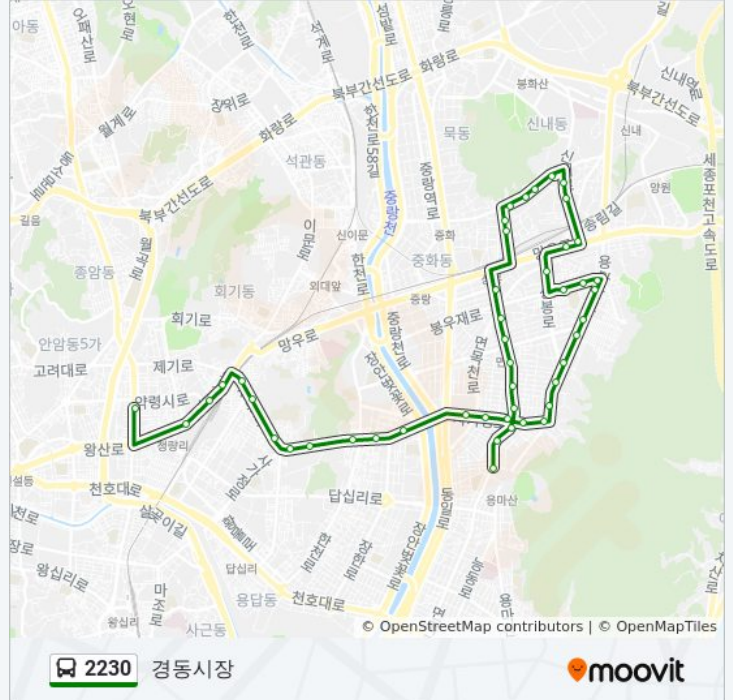

중화중학교

면중초등학교

용마산교차로

사가정시장

사가정역

면목두산아파트2차

홈플러스면목동점

장안교앞

장안2동주민센터

배봉초등학교앞

전농동Sk아파트

전농사거리

서울시동부교육지원청.해성국제컨벤션고교

서울시립대입구

떡전교앞

서울성심병원

청량리미주아파트.동대문세무서

청량리역환승센터

경동시장앞

방향: 면목동

정류장 46개

[노선 일정 보기](#)

동대문중앙새마을금고

현대코아