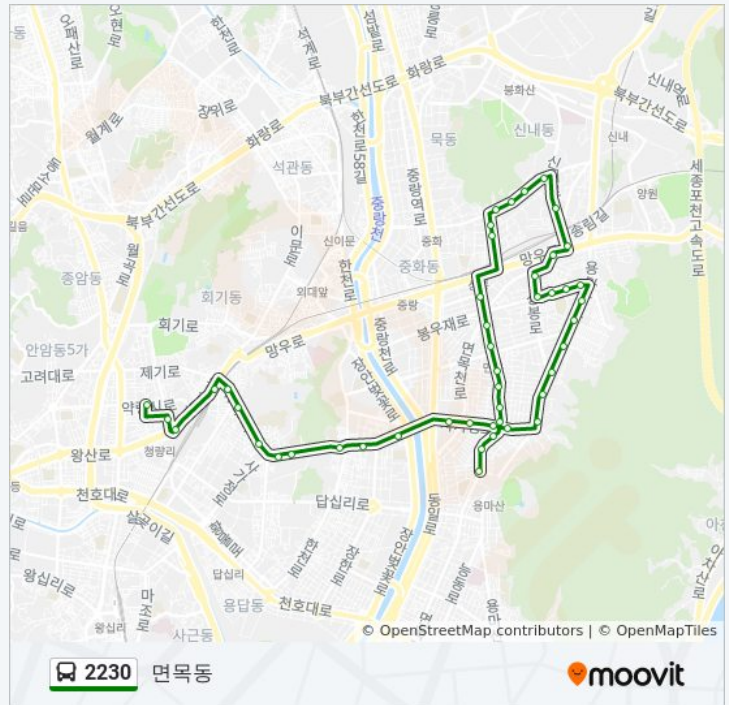

신현중학교

엘지아파트앞

쌍용아파트신내테크노타운앞

신내쌍용아파트

상봉1동주민센터

지하철7호선상봉역

면목초등학교

2230 버스 정보

방향: 면목동

정거장: 46

이동 시간: 35 분

노선 요약:

지하철7호선면목역

면목본동주민센터

면동초등학교

면목우체국.녹색병원