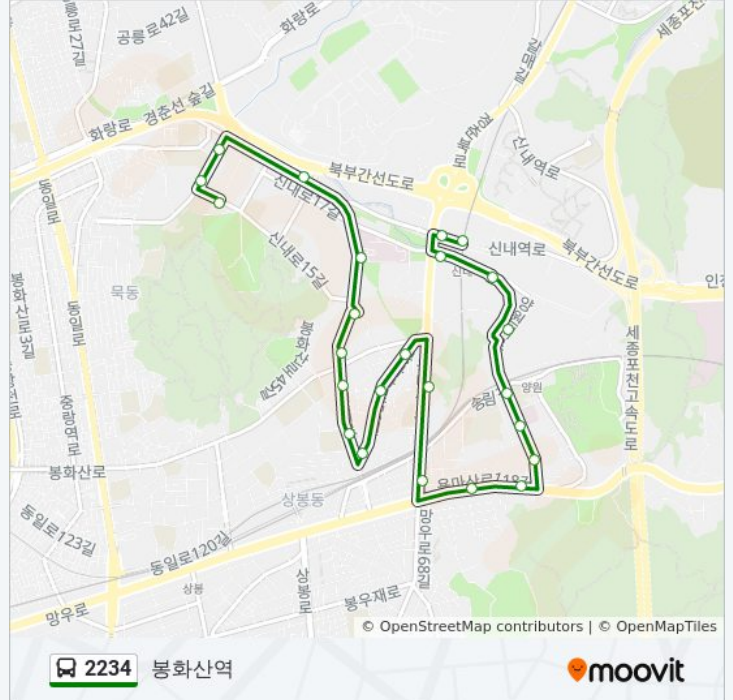

경남아파트

성원아파트경남아너스빌앞

중랑구청사거리

신내동성3차아파트

신내동성1.2차아파트

신내9단지아파트.서울의료원

봉화산역2번출구

태릉고등학교입구

2234 버스 시간표

봉화산역 경로 시간표:

일요일	오전 5:30 - 오후 11:06
월요일	오전 5:30 - 오후 11:06
화요일	오전 5:30 - 오후 11:06
수요일	오전 5:30 - 오후 11:06
목요일	오전 5:30 - 오후 11:06
금요일	오전 5:30 - 오후 11:06
토요일	오전 5:30 - 오후 11:06

2234 버스 정보

방향: 봉화산역

정거장: 24

이동 시간: 18 분

노선 요약:

원묵초등학교

구립도서관체육관

방향: 중랑공영차고지

정류장 22개

[노선 일정 보기](#)