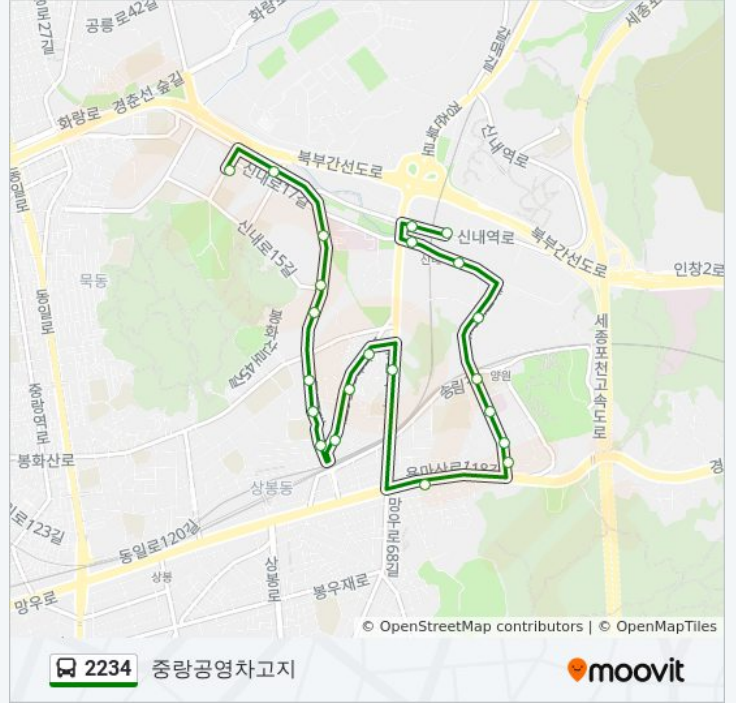

양원역입구

양원리

2234 버스 시간표

중랑공영차고지 경로 시간표:

일요일	오전 5:30 - 오후 11:06
월요일	오전 5:30 - 오후 11:06
화요일	오전 5:30 - 오후 11:06
수요일	오전 5:30 - 오후 11:06
목요일	오전 5:30 - 오후 11:06
금요일	오전 5:30 - 오후 11:06
토요일	오전 5:30 - 오후 11:06

2234 버스 정보

방향: 중랑공영차고지

정거장: 22

이동 시간: 16 분

노선 요약:

등서울교회

신내역1번출구

중랑공영차고지

중랑공영차고지.신내역

2234 버스 시간표와 경로 지도는 moovitapp.com 에서 오프라인 PDF로 사용할 수 있습니다. [무빗 앱](#) url을 사용하여 실시간 버스 시간, 기차 일정 또는 지하철 일정과 서울시 내의 모든 대중 교통의 단계별 방향안내를 받을 수 있습니다.

[무빗에 대해](#) · [MaaS 솔루션](#) · [지원 국가](#) · [무빗커뮤니티](#)

© 2023 무빗 - 모든 권리가 보호됨