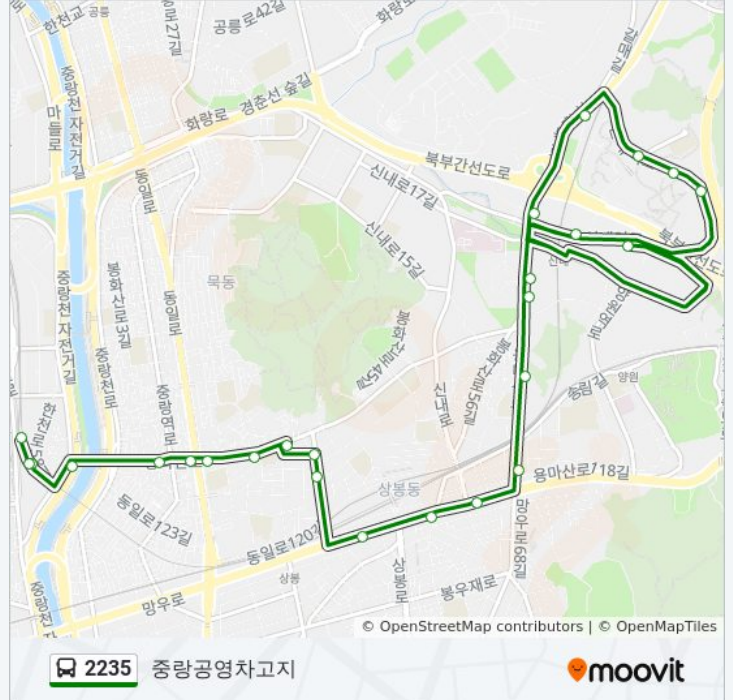

2235 버스 시간표

중랑공영차고지 경로 시간표:

일요일	오전 5:30 - 오후 11:06
월요일	오전 5:30 - 오후 11:06
화요일	오전 5:30 - 오후 11:06
수요일	오전 5:30 - 오후 11:06
목요일	오전 5:30 - 오후 11:06
금요일	오전 5:30 - 오후 11:06
토요일	오전 5:30 - 오후 11:06

2235 버스 정보

방향: 중랑공영차고지
 정거장: 25
 이동 시간: 20 분
 노선 요약:

신내능마을

중랑경찰서후문

새솔초등학교

우디안아파트222동앞

우디안아파트220동앞

당너머

중랑공영차고지(가상)

2235 버스 시간표와 경로 지도는 moovitapp.com 에서 오프라인 PDF로 사용할 수 있습니다. [무빗 앱](#) url을 사용하여 실시간 버스 시간, 기차 일정 또는 지하철 일정과 서울시 내의 모든 대중 교통의 단계별 방향안내를 받을 수 있습니다.