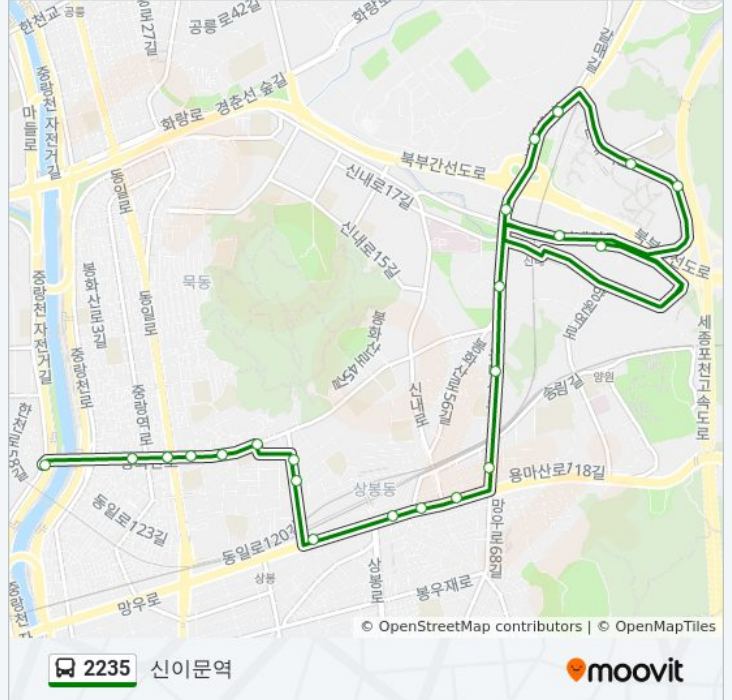

☑ 2235

신이문역

웹사이트 모드로 보기

2235 버스 노선 (신이문역)은(는) 2 경로가 있습니다. 주중운영 시간은 다음과 같습니다:
 (1) 신이문역: 오전 5:30 - 오후 11:06 (2) 중랑공영차고지: 오전 5:30 - 오후 11:06
 내 근처의 가장 가까운 2235 버스를 찾으려면 무빗을 사용하여 다음 2235 버스 도착시간을 확인하세요.

방향: 신이문역

정류장 22개
[노선 일정 보기](#)

- 중랑공영차고지삼거리
- 당너머
- 우디안아파트220동앞
- 새솔초등학교입구
- 중랑경찰서후문
- 새우개마을
- 신내능마을
- 신내교회.신내데시앙아파트
- 신내초등학교
- 능산지하차도
- 하나은행망우동지점
- 망우지구대
- 망우역
- 지하철7호선상봉역
- 상봉1동주민센터
- 신내쌍용아파트
- 이화연립경동제일교회앞
- 중흥초등학교
- 지하철7호선중화역2번출구
- 지하철7호선중화역3번출구
- 중화2동주민센터
- 이문동현대아파트앞

2235 버스 시간표

신이문역 경로 시간표:

일요일	오전 5:30 - 오후 11:06
월요일	오전 5:30 - 오후 11:06
화요일	오전 5:30 - 오후 11:06
수요일	오전 5:30 - 오후 11:06
목요일	오전 5:30 - 오후 11:06
금요일	오전 5:30 - 오후 11:06
토요일	오전 5:30 - 오후 11:06

2235 버스 정보

방향: 신이문역
정거장: 22
이동 시간: 19 분
노선 요약:

2235 버스 시간표

중랑공영차고지 경로 시간표:

일요일	오전 5:30 - 오후 11:06
월요일	오전 5:30 - 오후 11:06
화요일	오전 5:30 - 오후 11:06
수요일	오전 5:30 - 오후 11:06
목요일	오전 5:30 - 오후 11:06
금요일	오전 5:30 - 오후 11:06
토요일	오전 5:30 - 오후 11:06

2235 버스 정보

방향: 중랑공영차고지
 정거장: 25
 이동 시간: 20 분
 노선 요약: