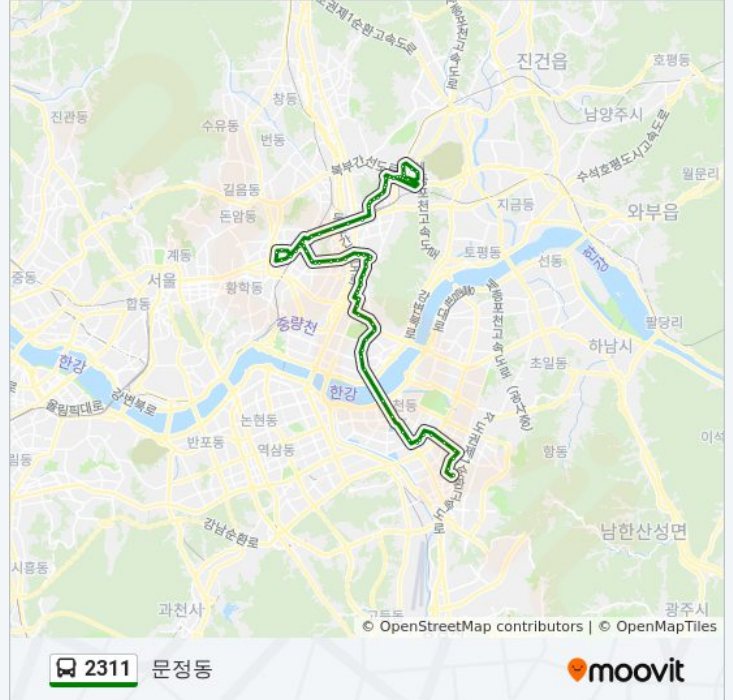

흙플러스면목동점

면목두산아파트2차

사가정역

면목시장

면남초등학교

방약국앞

중곡초등학교

면곡시장앞

중곡3동주민센터앞

중곡역입구

중마초등학교.중곡제일골목시장앞

용마사거리

중곡2동주민센터앞

군자역5번출구.용마초등학교

어린이대공원후문아차산역

구의2동주민센터입구

구의사거리

광진경찰서

광진구청

자양동잠실대교북단

잠실대교전망카페

잠실역

석촌호수.한솔병원

석촌역

잠실여고후문

한양공원

송파2동한양삼성아파트

삼익아파트미성아파트

송파경찰서

가락래미안앞

송파중학교

문정래미안현대아파트앞