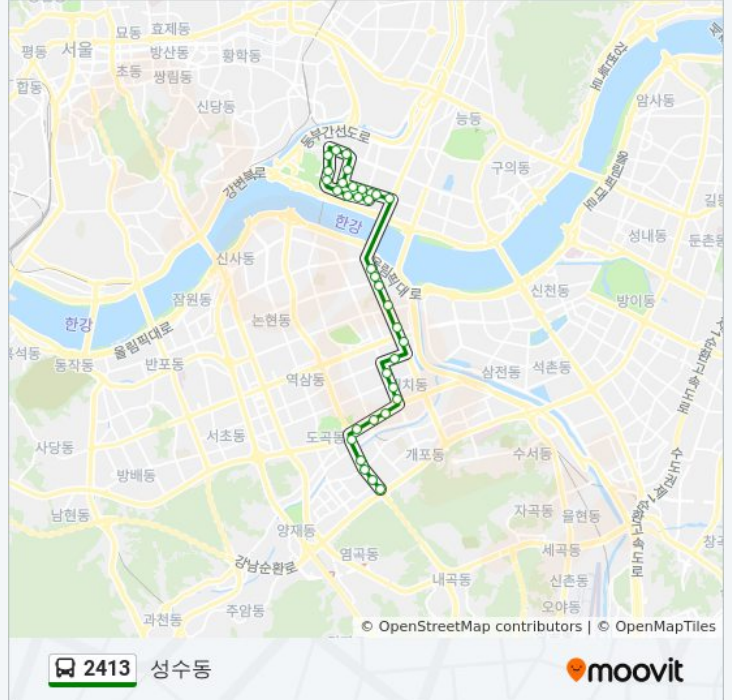

경수중학교

뚝도시장

성원중성수동이마트앞

성수공고앞

경일초등학교앞

경동초등학교입구

뚝섬역4번출구

뚝섬역1번출구

성동구민종합체육센터

서울숲

뚝도아리수정수센터수도박물관

천주교성수동성당앞

성수1가1동새마을금고

서울숲지구대앞

국민은행성수동지점

2413 버스 시간표와 경로 지도는 moovitapp.com에서 오프라인 PDF로 사용할 수 있습니다. [무빗 앱](#) url을 사용하여 실시간 버스 시간, 기차 일정 또는 지하철 일정과 서울시 내의 모든 대중 교통의 단계별 방향안내를 받을 수 있습니다.