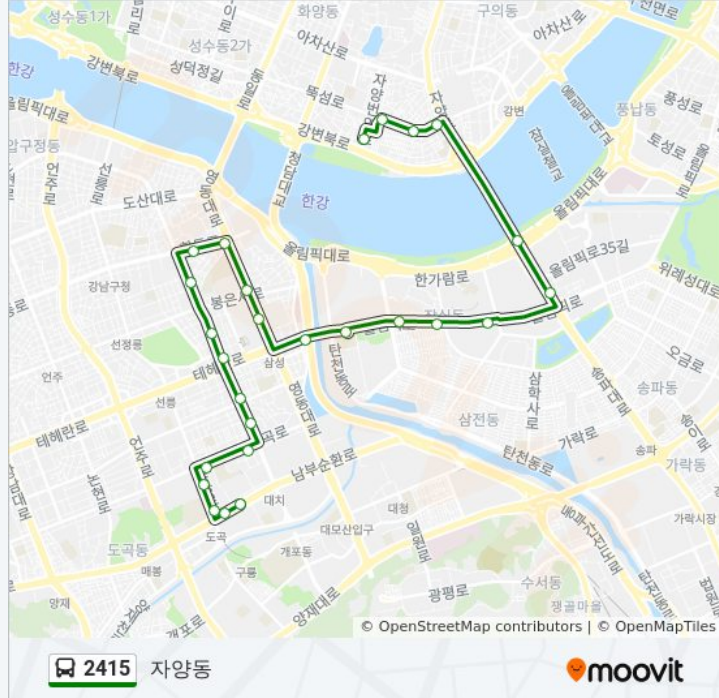

2415

대치동

웹사이트 모드로 보기

2415 버스 노선(대치동)은(는) 2 경로가 있습니다. 주중운영 시간은 다음과 같습니다:

(1) 대치동: 오전 4:30 - 오후 11:06 (2) 자양동: 오전 4:30 - 오후 11:06

내 근처의 가장 가까운 2415 버스를 찾으려면 무빗을 사용하여 다음 2415 버스 도착시간을 확인하세요.

방향: 대치동

정류장 26개

2415 버스 시간표

대치동 경로 시간표:

일요일	오전 4:30 - 오후 11:06
월요일	오전 4:30 - 오후 11:06
화요일	오전 4:30 - 오후 11:06
수요일	오전 4:30 - 오후 11:06
목요일	오전 4:30 - 오후 11:06
금요일	오전 4:30 - 오후 11:06
토요일	오전 4:30 - 오후 11:06

2415 버스 정보

방향: 대치동

정거장: 26

이동 시간: 29 분

노선 요약:

신천역4번출구

잠실트리지움아파트앞

잠실역

잠실대교전망카페

자양아파트앞

국민은행자양지점앞

자양미소약국.자양골목시장

신자초등학교앞

2415 버스 시간표와 경로 지도는 moovitapp.com 에서 오프라인 PDF로 사용할 수 있습니다. [무빗 앱](#) url을 사용하여 실시간 버스 시간, 기차 일정 또는 지하철 일정과 서울시 내의 모든 대중 교통의 단계별 방향안내를 받을 수 있습니다.

[무빗에 대해](#) • [MaaS 솔루션](#) • [지원 국가](#) • [무빗커뮤니티](#)