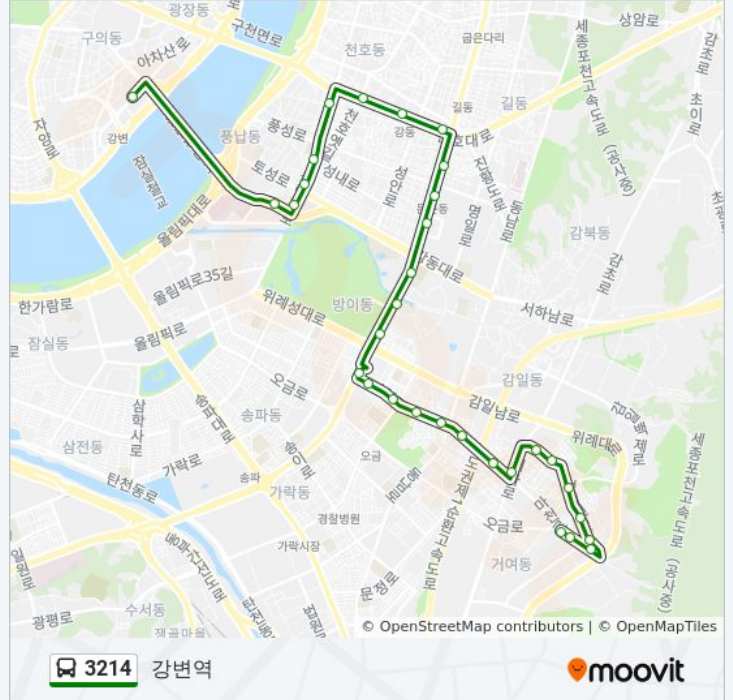

길동사거리.강동세무서
강동역1번출구.동신중학교
천호역5번출구.천호사거리
천호역.풍납시장
영파여고.강동구청역
현대아파트앞
풍납동극동.쌍용아파트
올림픽대교남단
현대2단지

방향: 마천동

정류장 28개
[노선 일정 보기](#)

테크노마트앞.강변역
현대아파트앞
풍납동극동.쌍용아파트
강동구청역농협중앙회
강동구청역1번출구.영파여고
천호역
천호사거리.천호역6번출구.
강동역(동신중학교)
길동사거리.강동세무서
헤림교회앞
둔촌동역4번출구
둔촌종합상가
보성중고등학교
올림픽공원역
오금동대림아파트
오금공원사거리
신흥기업입구
송파참병원

3214 버스 시간표

마천동 경로 시간표:

일요일	오전 4:40 - 오후 11:16
월요일	오전 4:40 - 오후 11:16
화요일	오전 4:40 - 오후 11:16
수요일	오전 4:40 - 오후 11:16
목요일	오전 4:40 - 오후 11:16
금요일	오전 4:40 - 오후 11:16
토요일	오전 4:40 - 오후 11:16

3214 버스 정보

방향: 마천동
정거장: 28
이동 시간: 28 분
노선 요약: