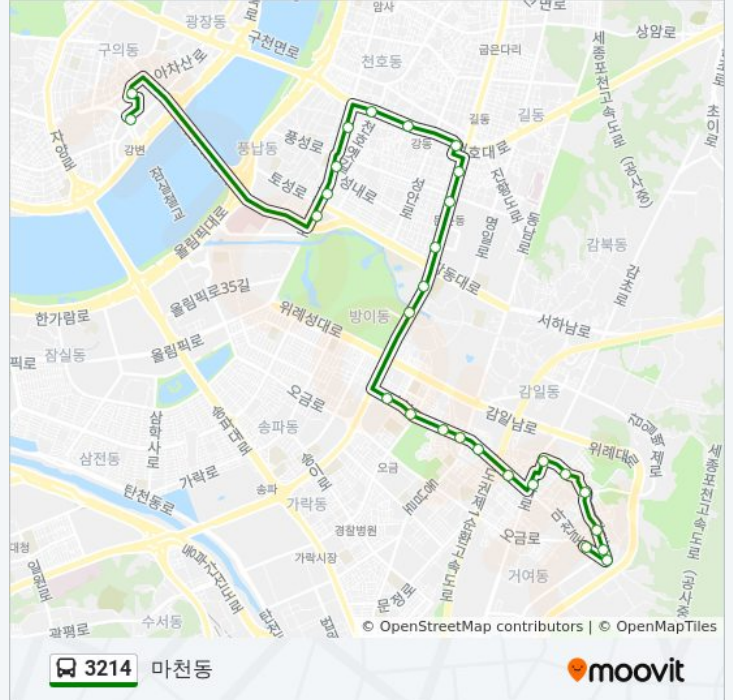

3214 버스 시간표

마천동 경로 시간표:

일요일	오전 4:40 - 오후 11:16
월요일	오전 4:40 - 오후 11:16
화요일	오전 4:40 - 오후 11:16
수요일	오전 4:40 - 오후 11:16
목요일	오전 4:40 - 오후 11:16
금요일	오전 4:40 - 오후 11:16
토요일	오전 4:40 - 오후 11:16

3214 버스 정보

방향: 마천동
 정거장: 28
 이동 시간: 28 분
 노선 요약:

거여초등학교

마천2동윤진빌딩.신동아아파트

마천동사거리

청암노인요양원

마천시장마천동우방아파트앞

마천동금호어울림1차아파트

송파보훈회관.금호어울림2차

마천1동초원하이츠앞

남한산성입구

비호아파트

3214 버스 시간표와 경로 지도는 moovitapp.com 에서 오프라인 PDF로 사용할 수 있습니다. [무빗 앱](#) url을 사용하여 실시간 버스 시간, 기차 일정 또는 지하철 일정과 서울시 내의 모든 대중 교통의 단계별 방향안내를 받을 수 있습니다.

[무빗에 대해](#) • [MaaS 솔루션](#) • [지원 국가](#) • [무빗커뮤니티](#)