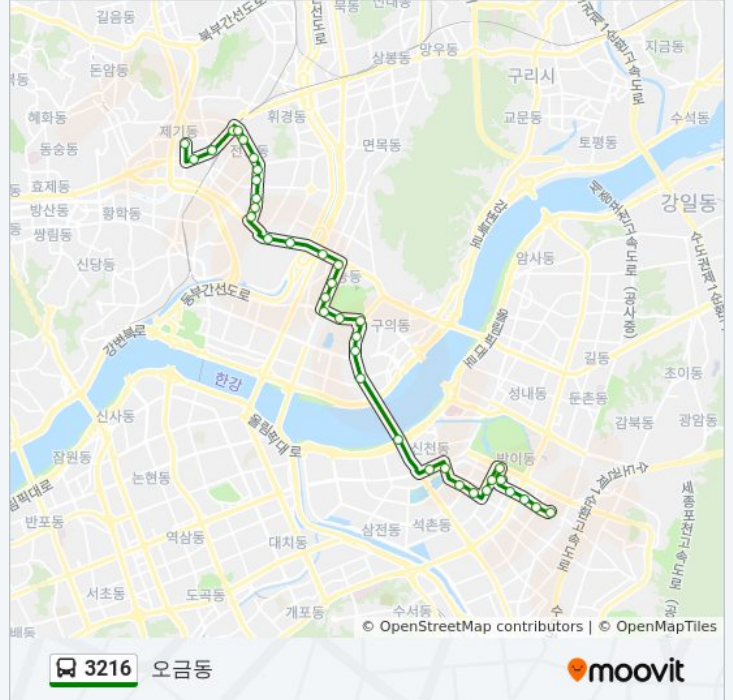

이동 시간: 42 분

노선 요약:

광진구청

자양동잠실대교북단

잠실대교전망카페

잠실역1번.11번출구

송파구청.Kt송파지사

방이동사거리

백제고분

방이시장입구

방이초등학교

올림픽공원남2문

신구블레스밸리앞

방이동대림코오롱아파트

오금동대림아파트

오금공원사거리

오금동신흥기업종점

방향: 청량리

정류장 38개

[노선 일정 보기](#)

신흥기업종점

신흥기업입구

오금공원사거리

오금동대림아파트

방향: 청량리

정거장: 38

이동 시간: 40 분

노선 요약:

잠실대교전망카페

자양동잠실대교북단

광진구청

광진경찰서