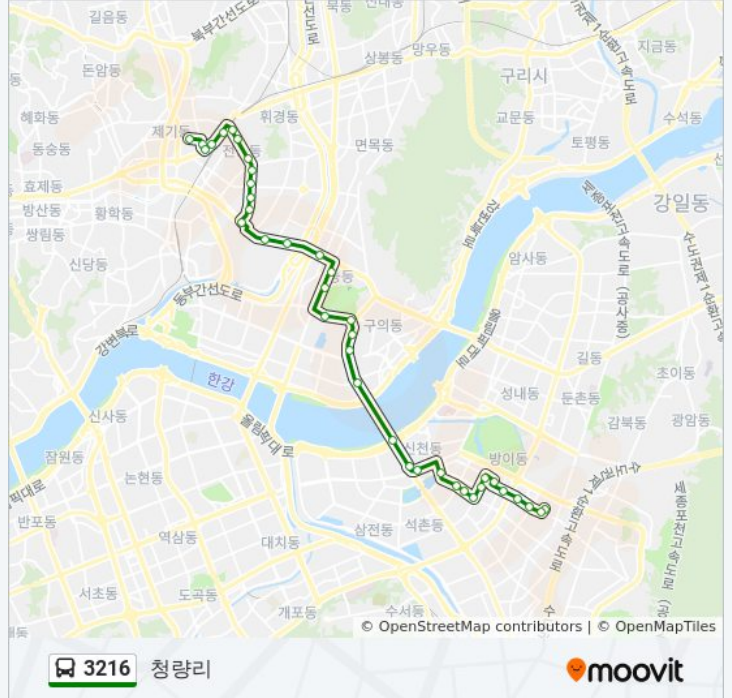

방향: 청량리

정거장: 38

이동 시간: 40 분

노선 요약:

잠실대교전망카페

자양동잠실대교북단

광진구청

광진경찰서

답십리초등학교.현대시장

답십리2동시온교회앞

청솔우성아파트.답십리종합상가

전농우체국앞

서울시동부교육지원청.해성국제컨벤션고교

서울시립대입구

떡전교앞

서울성심병원

청량리미주상가앞

청량리역환승센터

현대코아

동대문중앙새마을금고

3216 버스 시간표와 경로 지도는 moovitapp.com 에서 오프라인 PDF로 사용할 수 있습니다. [무빗앱](#) url을 사용하여 실시간 버스 시간, 기차 일정 또는 지하철 일정과 서울시 내의 모든 대중 교통의 단계별 방향안내를 받을 수 있습니다.

[무빗에 대해](#) • [MaaS 솔루션](#) • [지원 국가](#) • [무비터 커뮤니티](#)