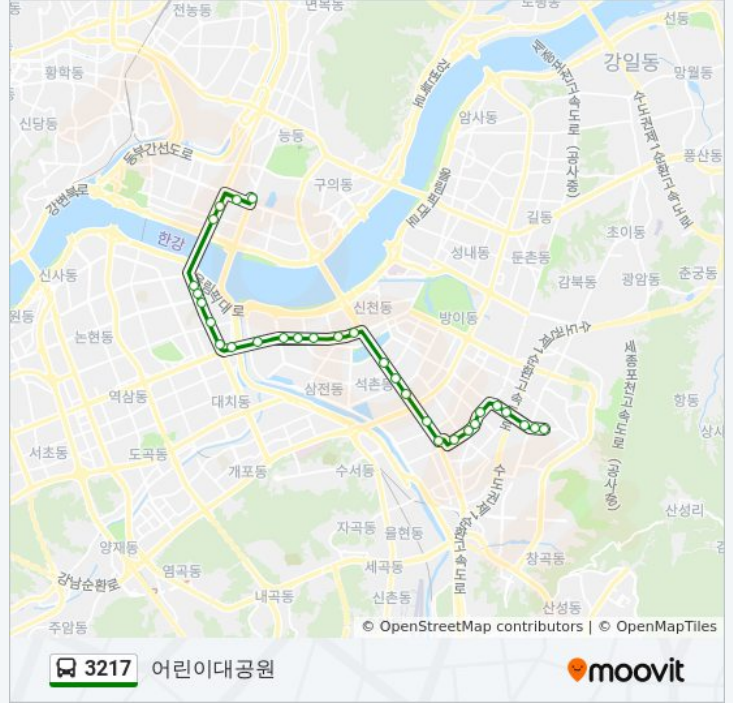

**방향:** 거여동

**정거장:** 29

**이동 시간:** 37 분

**노선 요약:**

- 가락동쌍용아파트
- 가락동극동아파트
- 개롱역3번출구
- 가락2동삼환아파트
- 거여역현대아파트
- 거여역종점
- 한서교통종점

**방향: 어린이대공원**

정류장 30개  
[노선 일정 보기](#)

- 한서교통종점
- 거여역종점
- 거여역
- 보인고교.오금동삼성아파트
- 오금동상아아파트
- 송파중학교
- 가락동쌍용아파트앞
- 가락동미룡아파트
- 문정1동주민센터.로데오거리
- 문정로데오거리입구
- 가락시장.가락시장역
- 송파역
- 석촌역
- 석촌호수.한솔병원
- 잠실역.롯데월드
- 잠실5단지
- 잠실2동주민센터 신천역8번출구앞
- 잠실엘스아파트앞

**3217 버스 시간표**

어린이대공원 경로 시간표:

일요일	오전 4:30 - 오후 11:06
월요일	오전 4:30 - 오후 11:06
화요일	오전 4:30 - 오후 11:06
수요일	오전 4:30 - 오후 11:06
목요일	오전 4:30 - 오후 11:06
금요일	오전 4:30 - 오후 11:06
토요일	오전 4:30 - 오후 11:06

**3217 버스 정보**

**방향:** 어린이대공원  
**정거장:** 30  
**이동 시간:** 34 분  
**노선 요약:**

종합운동장사거리

잠실종합운동장

강남경찰서면허시험장

한국전력공사

삼성1파출소

청담역.경기고교

우리은행청담지점.청담삼익아파트

영동교입구.청담자이아파트

영동대교북단

노룬산시장

건대입구역

건대입구역사거리

3217 버스 시간표와 경로 지도는 moovitapp.com 에서 오프라인 PDF로 사용할 수 있습니다. [무빗엔](#) url을 사용하여 실시간 버스 시간, 기차 일정 또는 지하철 일정과 서울시 내의 모든 대중 교통의 단계별 방향안내를 받을 수 있습니다.

[무빗에 대해](#) · [MaaS 솔루션](#) · [지원 국가](#) · [무비터 커뮤니티](#)