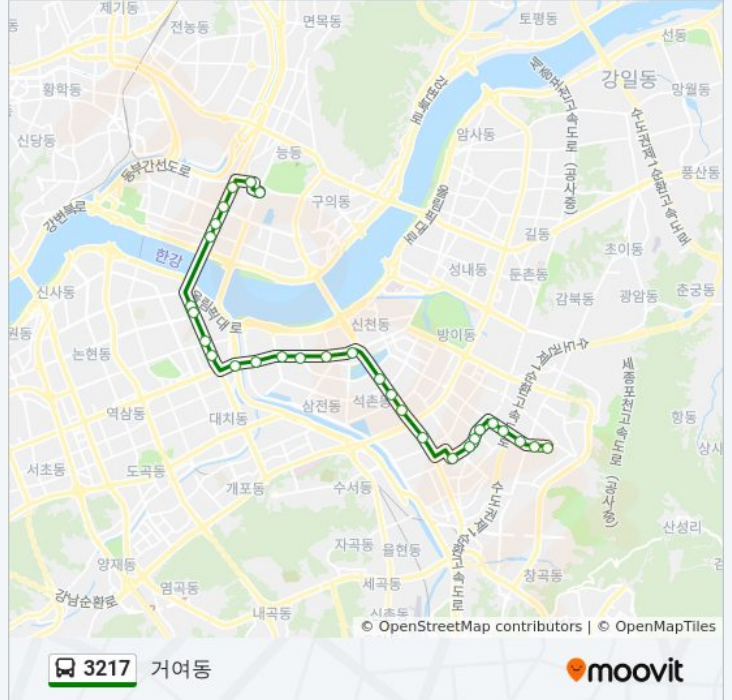

[노선 일정 보기](#)

- 어린이대공원역.화양천주교회
- 화양리
- 화양사거리
- 성수초등학교
- 노룬산시장앞
- 영동대교북단
- 영동교입구
- 청담역.경기고교
- 봉은사.삼성1파출소앞
- 무역센터
- 강남경찰서.강남운전면허시험장
- 잠실종합운동장
- 종합운동장사거리
- 신천역4번출구
- 잠실트리지움아파트앞
- 잠실역.롯데월드
- 석촌호수.한솔병원
- 석촌역
- 송파역
- 가락시장.가락시장역
- 문정1동주민센터.로데오거리
- 문정현대아파트

**3217 버스 시간표**

거여동 경로 시간표:

일요일	오전 4:30 - 오후 11:06
월요일	오전 4:30 - 오후 11:06
화요일	오전 4:30 - 오후 11:06
수요일	오전 4:30 - 오후 11:06
목요일	오전 4:30 - 오후 11:06
금요일	오전 4:30 - 오후 11:06
토요일	오전 4:30 - 오후 11:06

**3217 버스 정보**

**방향:** 거여동

**정거장:** 29

**이동 시간:** 37 분

**노선 요약:**

- 가락동쌍용아파트
- 가락동극동아파트
- 개롱역3번출구
- 가락2동삼환아파트
- 거여역현대아파트
- 거여역종점
- 한서교통종점

**방향: 어린이대공원**

정류장 30개  
[노선 일정 보기](#)

- 한서교통종점
- 거여역종점
- 거여역
- 보인고교.오금동삼성아파트
- 오금동상아아파트
- 송파중학교
- 가락동쌍용아파트앞
- 가락동미룡아파트
- 문정1동주민센터.로데오거리
- 문정로데오거리입구
- 가락시장.가락시장역
- 송파역
- 석촌역
- 석촌호수.한솔병원
- 잠실역.롯데월드
- 잠실5단지
- 잠실2동주민센터 신천역8번출구앞
- 잠실엘스아파트앞

**3217 버스 시간표**

어린이대공원 경로 시간표:

일요일	오전 4:30 - 오후 11:06
월요일	오전 4:30 - 오후 11:06
화요일	오전 4:30 - 오후 11:06
수요일	오전 4:30 - 오후 11:06
목요일	오전 4:30 - 오후 11:06
금요일	오전 4:30 - 오후 11:06
토요일	오전 4:30 - 오후 11:06

**3217 버스 정보**