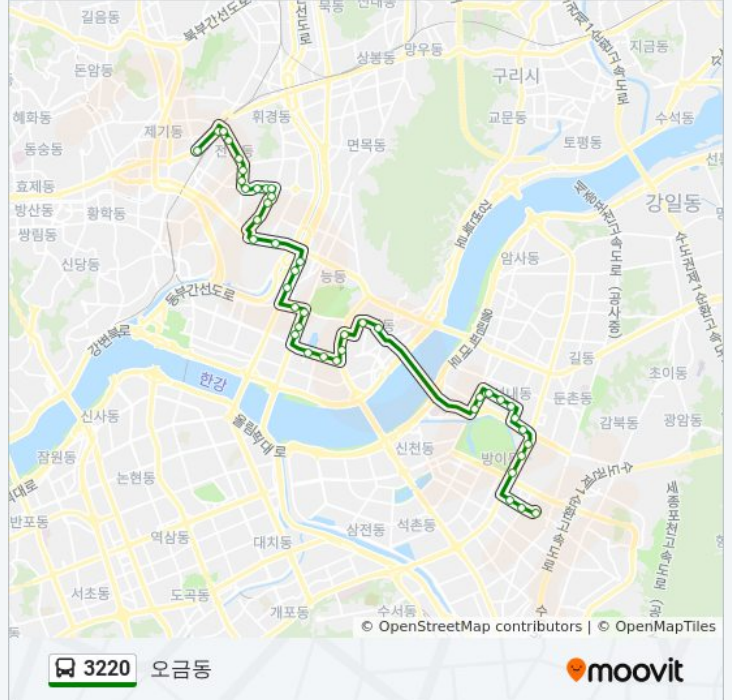

이동 시간: 41 분

노선 요약:

건대입구역사거리

건국대학교앞

자양초등학교앞

자양사거리

광진구청

광진경찰서

서울체육중.고등학교

보성중고등학교

올림픽공원역

올림픽공원테니스장

오금동대림아파트

오금공원사거리

오금동신흥기업종점

방향: 청량리

정류장 44개

[노선 일정 보기](#)

신흥기업종점

신흥기업입구

오금공원사거리

오금동대림아파트

방이역

올림픽선수촌아파트