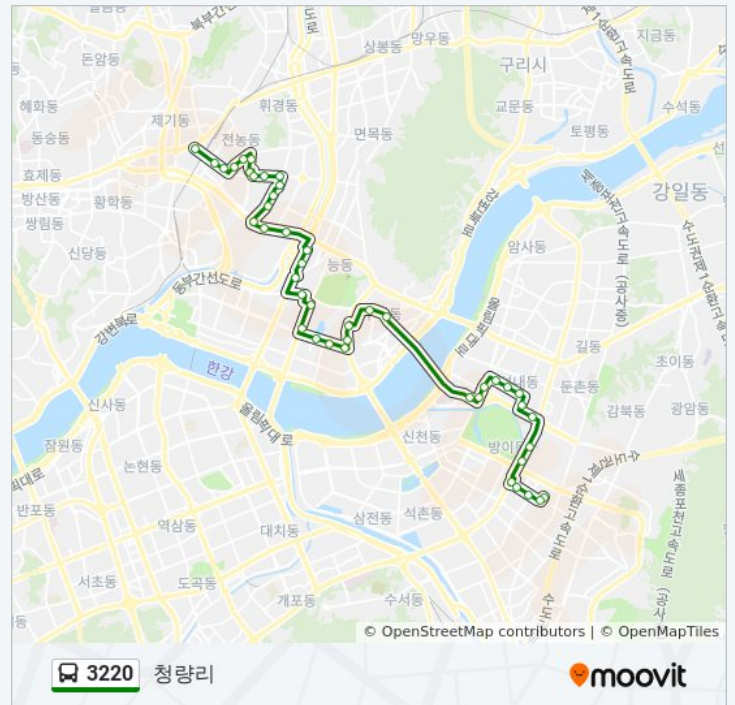

이동 시간: 41 분

노선 요약:

건대입구역사거리

건국대학교앞

자양초등학교앞

자양사거리

광진구청

광진경찰서

동답한신동아아파트

풍안시장.동답초교

촬영소사거리.세양청마루아파트앞

답십리2동한양아파트앞

한양아파트.청솔우성아파트후문

청솔우성아파트.답십리종합상가

전농우체국앞

전농래미안크레시아파트

동대문중학교

방향: 청량리
정거장: 44
이동 시간: 42 분
노선 요약:

동대문구답십리도서관앞

전농시장앞

성바오로병원앞

3220 버스 시간표와 경로 지도는 moovitapp.com 에서 오프라인 PDF로 사용할 수 있습니다. [무빗앱](#) url을 사용하여 실시간 버스 시간, 기차 일정 또는 지하철 일정과 서울시 내의 모든 대중 교통의 단계별 방향안내를 받을 수 있습니다.