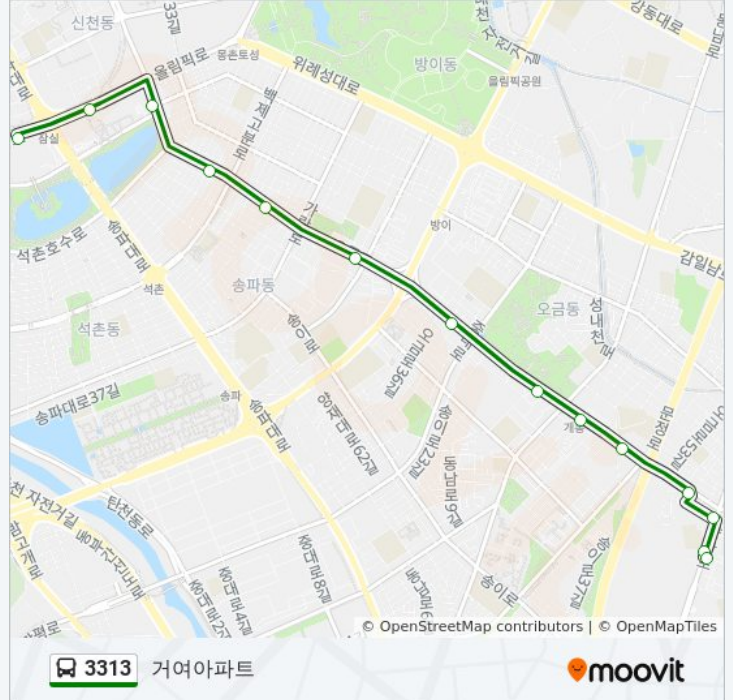

## 방향: 거여아파트

정류장 14개

[노선 일정 보기](#)

- 잠실역.롯데월드
- 잠실역1번.11번출구
- 송파구청.Kt송파지사
- 방이동사거리
- 백제고분
- 삼익아파트미성아파트
- 송파경찰서
- 가락래미안앞
- 개롱역3번출구
- 가락2동삼환아파트
- 거여역현대아파트
- 거여역7번출구
- 체육문화회관
- 거여아파트단지앞

## 3313 버스 시간표

거여아파트 경로 시간표:

일요일	오전 4:40 - 오후 11:34
월요일	오전 4:40 - 오후 11:34
화요일	오전 4:40 - 오후 11:34
수요일	오전 4:40 - 오후 11:34
목요일	오전 4:40 - 오후 11:34
금요일	오전 4:40 - 오후 11:34
토요일	오전 4:40 - 오후 11:34

## 3313 버스 정보

방향: 거여아파트

정거장: 14

이동 시간: 14 분

노선 요약:

**방향: 롯데월드**

정류장 14개  
[노선 일정 보기](#)

- 거여아파트단지앞
- 거여역6번출구
- 거여역
- 보인고교.오금동삼성아파트
- 오금동상아아파트
- 오금공원앞
- 오금동현대아파트
- 한양 삼익아파트
- 백제고분
- 방이우체국
- 방이동사거리
- 송파구청.Kt송파지사
- 잠실역8번출구
- 잠실역.롯데월드

**3313 버스 시간표**

롯데월드 경로 시간표:

일요일	오전 4:40 - 오후 11:34
월요일	오전 4:40 - 오후 11:34
화요일	오전 4:40 - 오후 11:34
수요일	오전 4:40 - 오후 11:34
목요일	오전 4:40 - 오후 11:34
금요일	오전 4:40 - 오후 11:34
토요일	오전 4:40 - 오후 11:34

**3313 버스 정보**