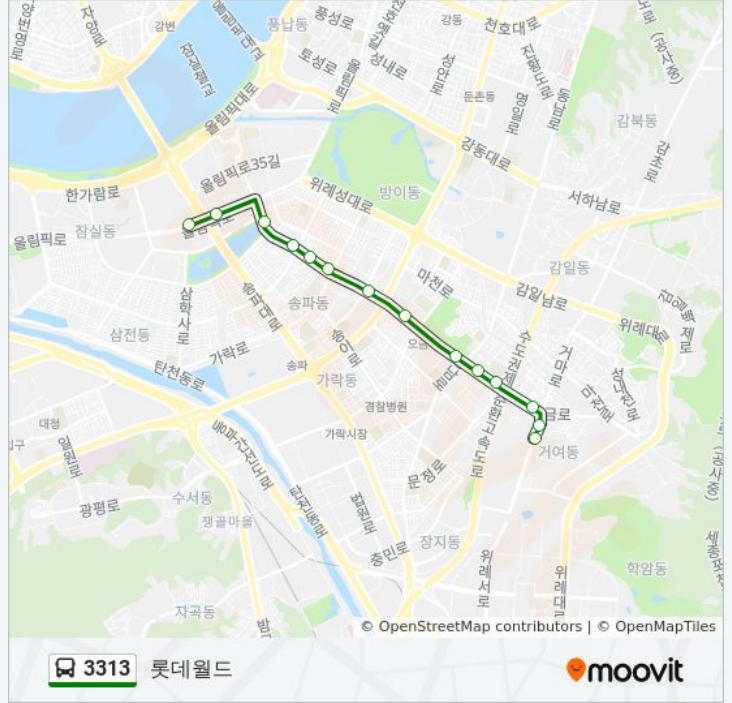

## 3313 버스 시간표

거여아파트 경로 시간표:

일요일	오전 4:40 - 오후 11:34
월요일	오전 4:40 - 오후 11:34
화요일	오전 4:40 - 오후 11:34
수요일	오전 4:40 - 오후 11:34
목요일	오전 4:40 - 오후 11:34
금요일	오전 4:40 - 오후 11:34
토요일	오전 4:40 - 오후 11:34

## 3313 버스 정보

방향: 거여아파트

정거장: 14

이동 시간: 14 분

노선 요약:

**방향: 롯데월드**

정류장 14개  
[노선 일정 보기](#)

- 거여아파트단지앞
- 거여역6번출구
- 거여역
- 보인고교.오금동삼성아파트
- 오금동상아아파트
- 오금공원앞
- 오금동현대아파트
- 한양 삼익아파트
- 백제고분
- 방이우체국
- 방이동사거리
- 송파구청.Kt송파지사
- 잠실역8번출구
- 잠실역.롯데월드

**3313 버스 시간표**

롯데월드 경로 시간표:

일요일	오전 4:40 - 오후 11:34
월요일	오전 4:40 - 오후 11:34
화요일	오전 4:40 - 오후 11:34
수요일	오전 4:40 - 오후 11:34
목요일	오전 4:40 - 오후 11:34
금요일	오전 4:40 - 오후 11:34
토요일	오전 4:40 - 오후 11:34

**3313 버스 정보**

**방향:** 롯데월드  
**정거장:** 14  
**이동 시간:** 13 분  
**노선 요약:**

3313 버스 시간표와 경로 지도는 [moovitapp.com](https://moovitapp.com) 에서 오프라인 PDF로 사용할 수 있습니다. [무빗 앱](#) url을 사용하여 실시간 버스 시간, 기차 일정 또는 지하철 일정과 서울시 내의 모든 대중 교통의 단계별 방향안내를 받을 수 있습니다.