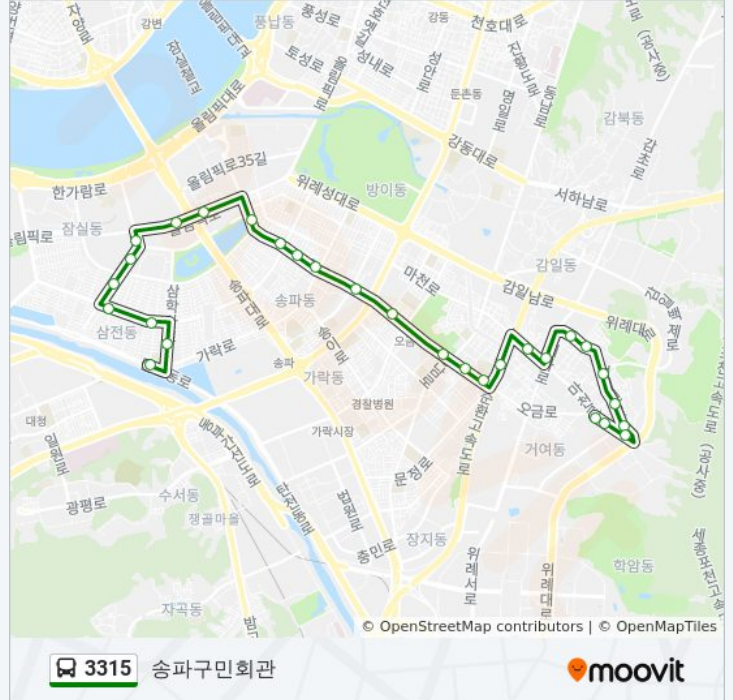

3315 버스 정보

방향: 송파구민회관

정거장: 29

이동 시간: 26 분

노선 요약:

방이동사거리

송파구청.Kt송파지사

잠실역8번출구

잠실역.롯데월드

잠실트리지움

영동일고트리지움Apt정문앞

영빌딩앞

삼전사거리

송파구민회관구의회

배명중고교

삼전사회복지관