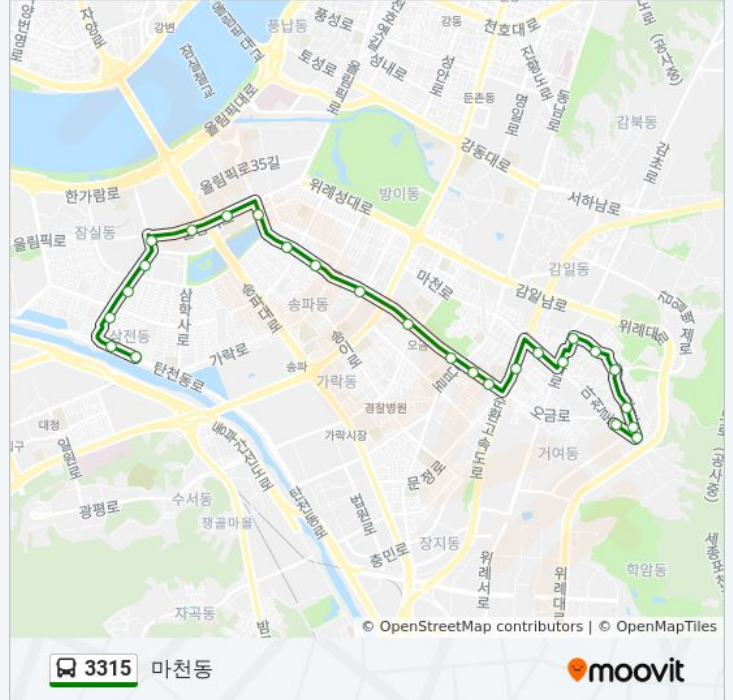

이동 시간: 25 분

노선 요약:

송파보훈회관.금호어울림2차

마천1동초원하이츠앞

남한산성입구

비호아파트

방향: 송파구민회관

정류장 29개

[노선 일정 보기](#)

종점

비호아파트

남한산성입구

마천1동초원하이츠앞

송파보훈회관.금호어울림2차

마천동금호어울림1차아파트

남천초교마천동우방아파트앞

3315 버스 정보

방향: 송파구민회관

정거장: 29

이동 시간: 26 분

노선 요약:

방이동사거리

송파구청.Kt송파지사

잠실역8번출구